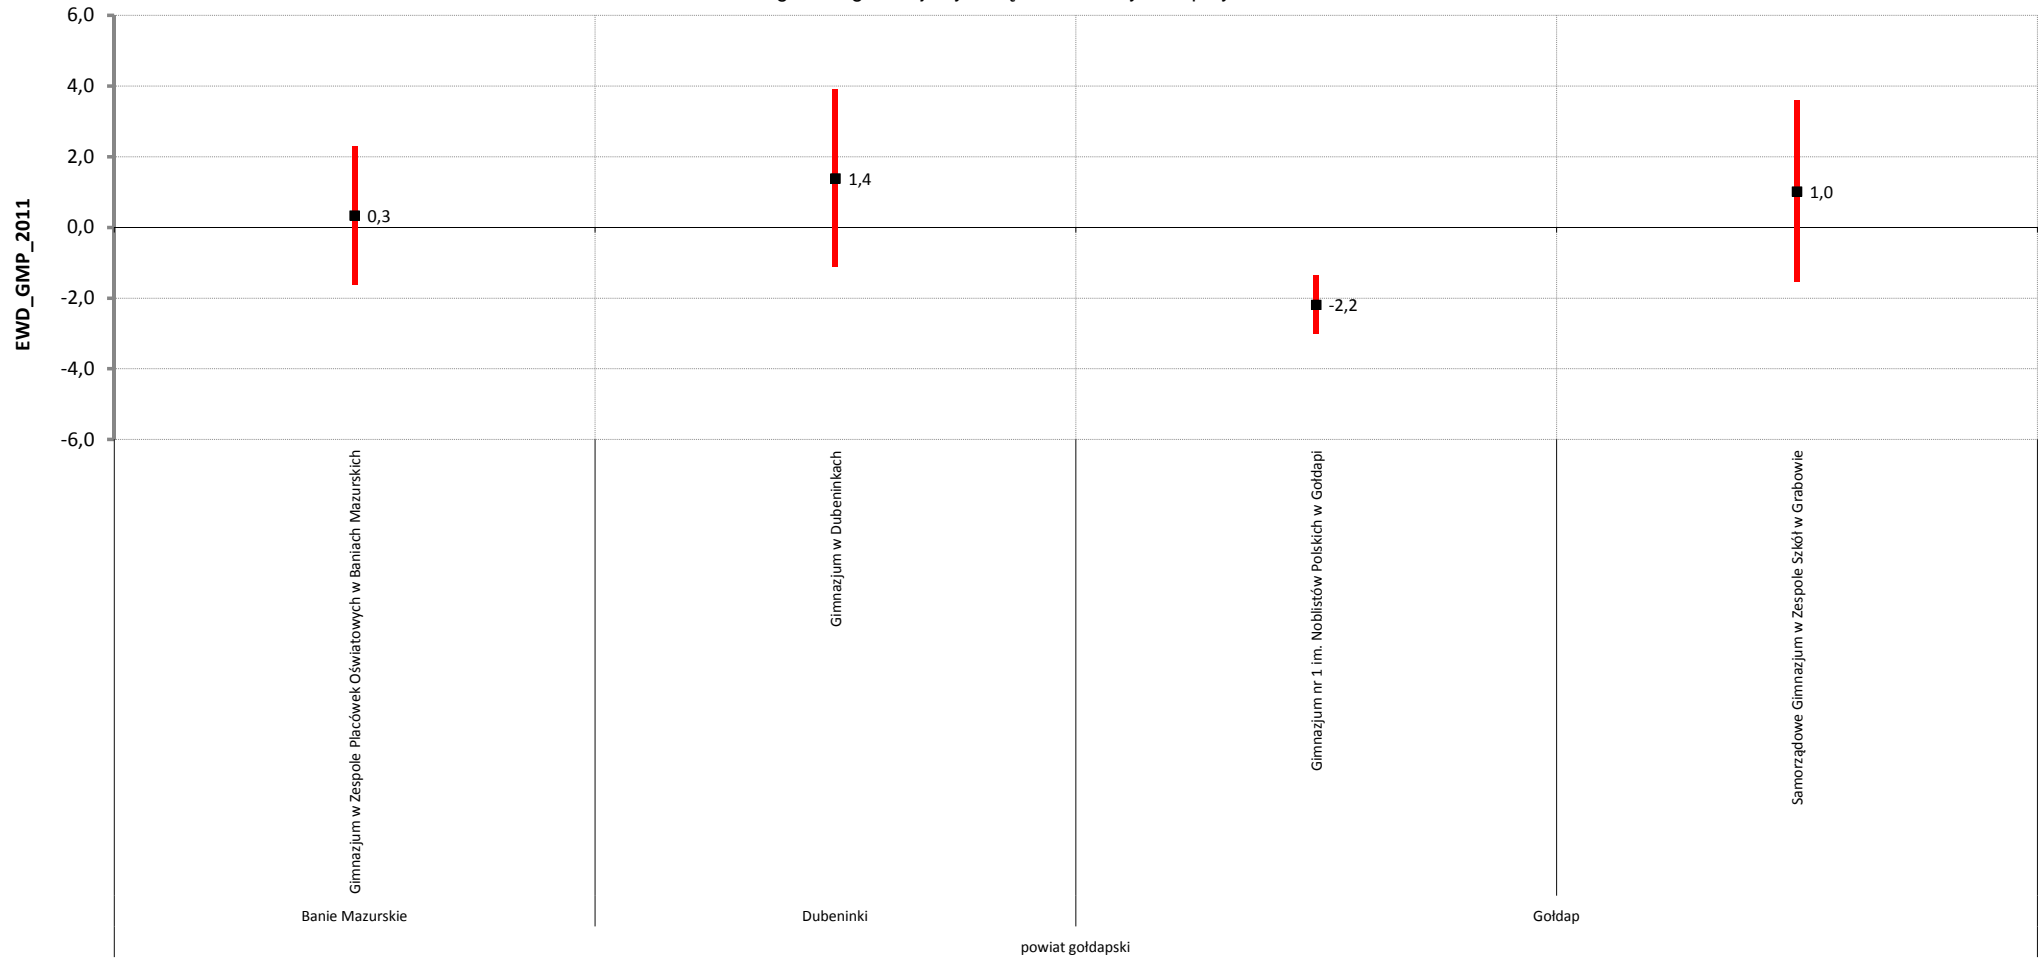

powiat gołdapski

Edukacyjna wartość dodana 2010 (z 95% przedziałami ufności)

Egzamin gimnazjalny - część matematyczno-przyrodnicza

\* - na wykresie nie uwzględniono szkół, w których egzamin gimnazjalny w roku 2010 zdawało mniej niż 10 uczniów lub nie było możliwe połączenie wyników egzaminu gimnazjalnego i sprawdzianu dla min. 10 osób