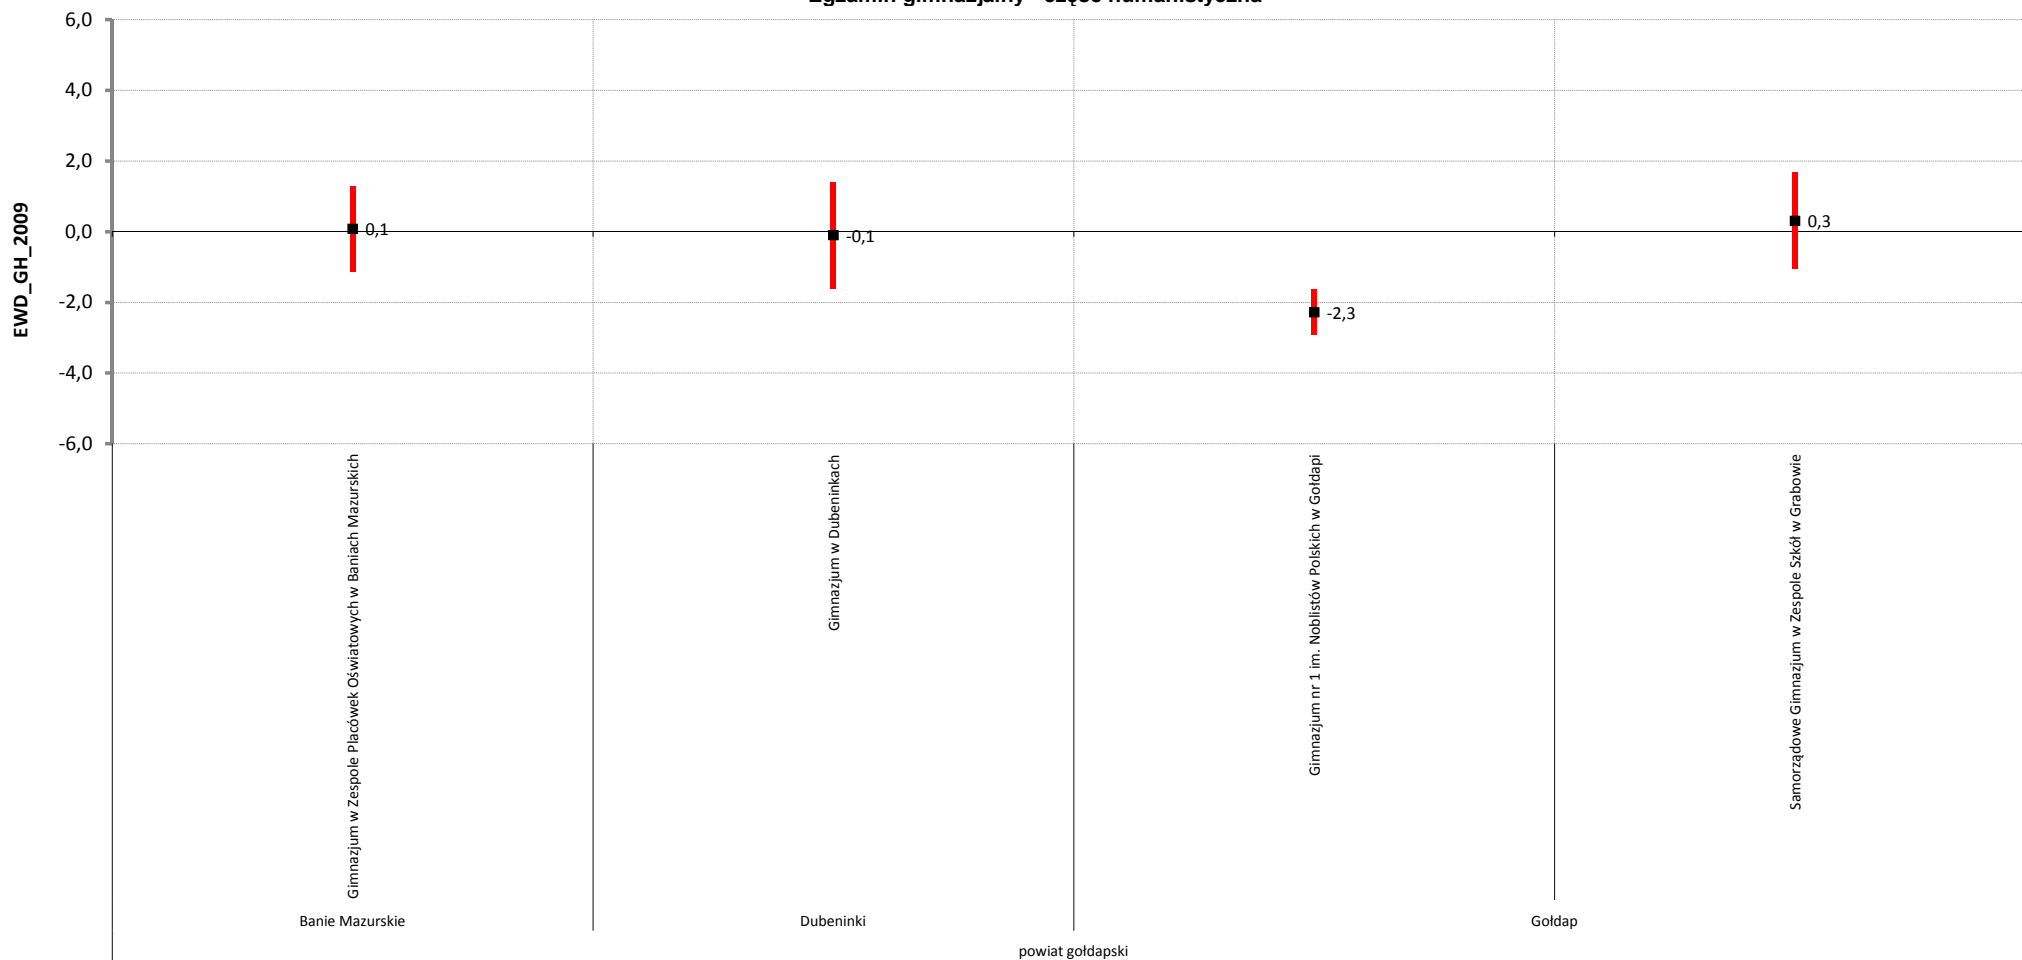

powiat gołdapski

EDUKACYJNA WARTOŚĆ DODANA 2009 (z przedziałami ufności)

Egzamin gimnazjalny - część humanistyczna

* - na wykresie nie uwzględniono szkół, w których egzamin gimnazjalny w roku 2009 zdawało mniej niż 10 uczniów lub nie było możliwe połączenie wyników egzaminu gimnazjalnego i sprawdzianu dla min. 10 osób