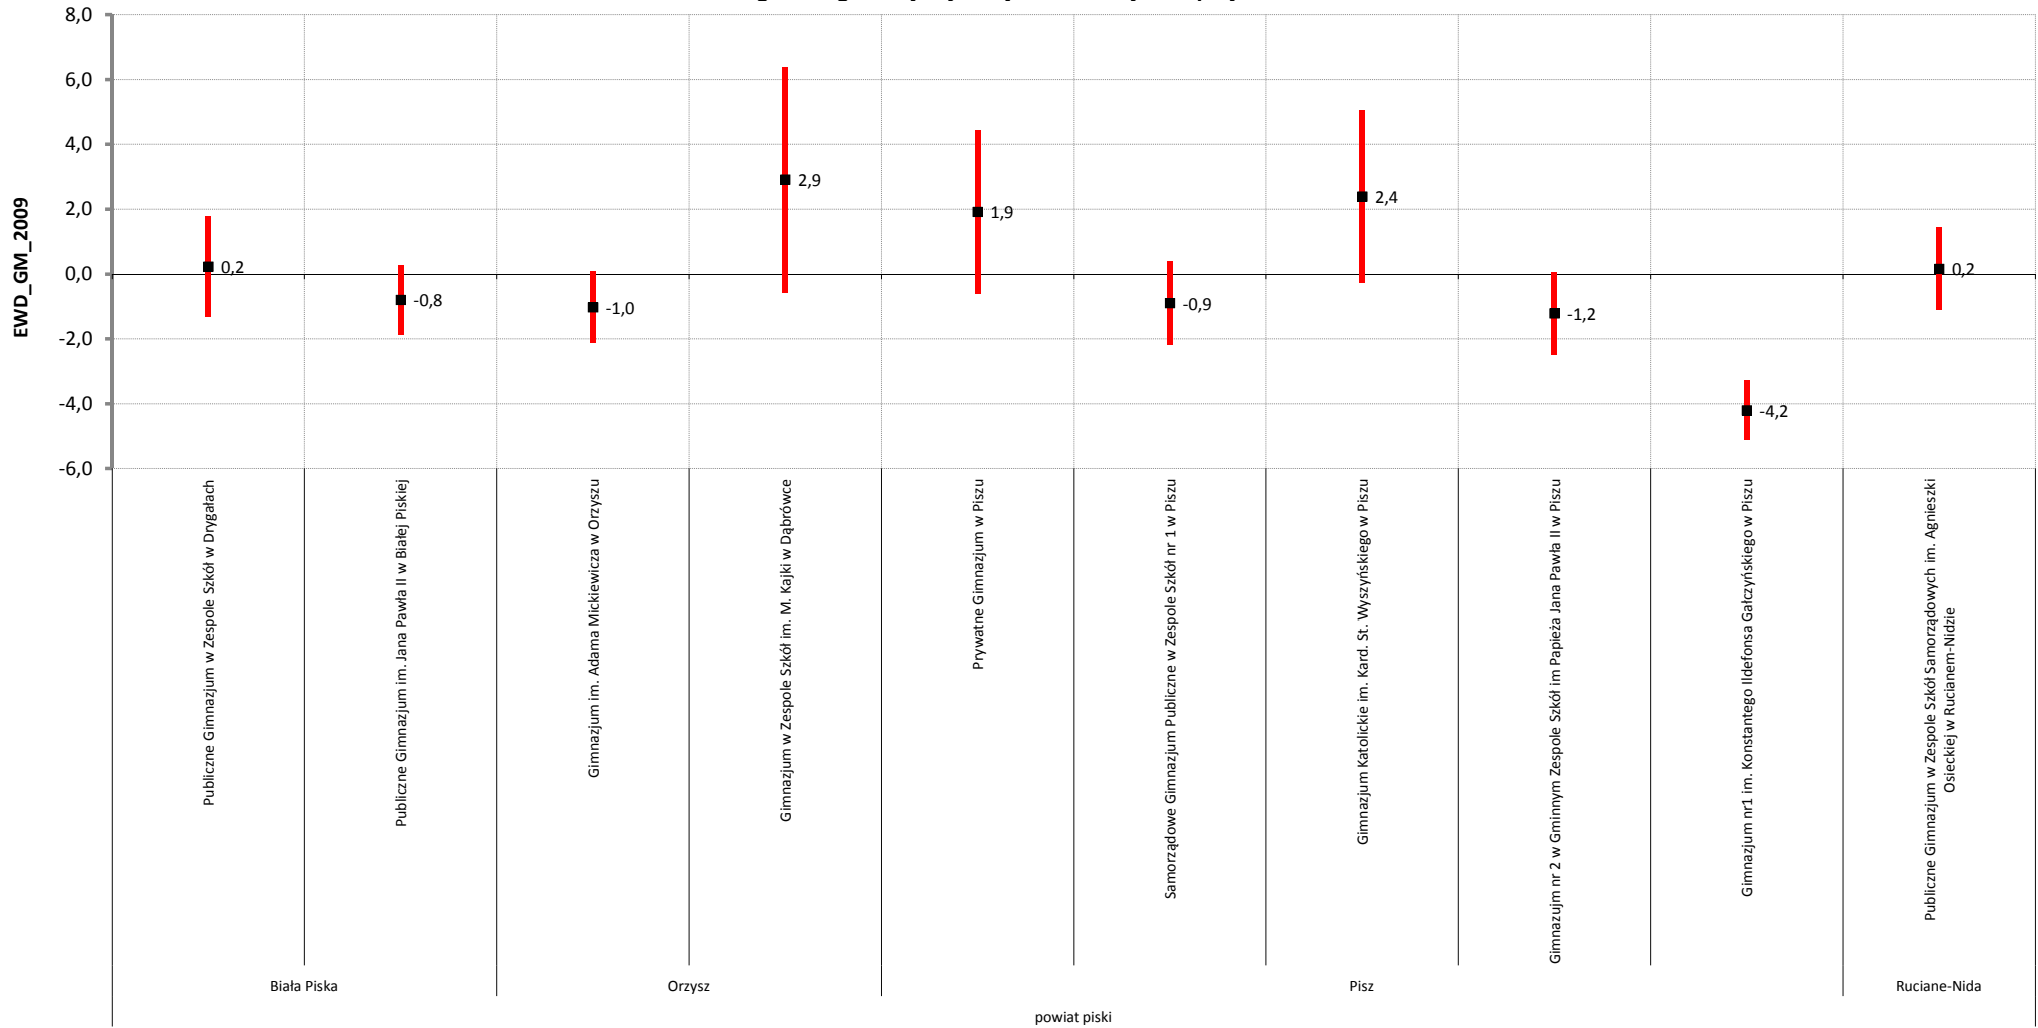

powiat piski

EDUKACYJNA WARTOŚĆ DODANA 2009 (z przedziałami ufności)

Egzamin gimnazjalny - część matematyczno-przyrodnicza

* - na wykresie nie uwzględniono szkół, w których egzamin gimnazjalny w roku 2009 zdawało mniej niż 10 uczniów lub nie było możliwe połączenie wyników egzaminu gimnazjalnego i sprawdzianu dla min. 10 osób