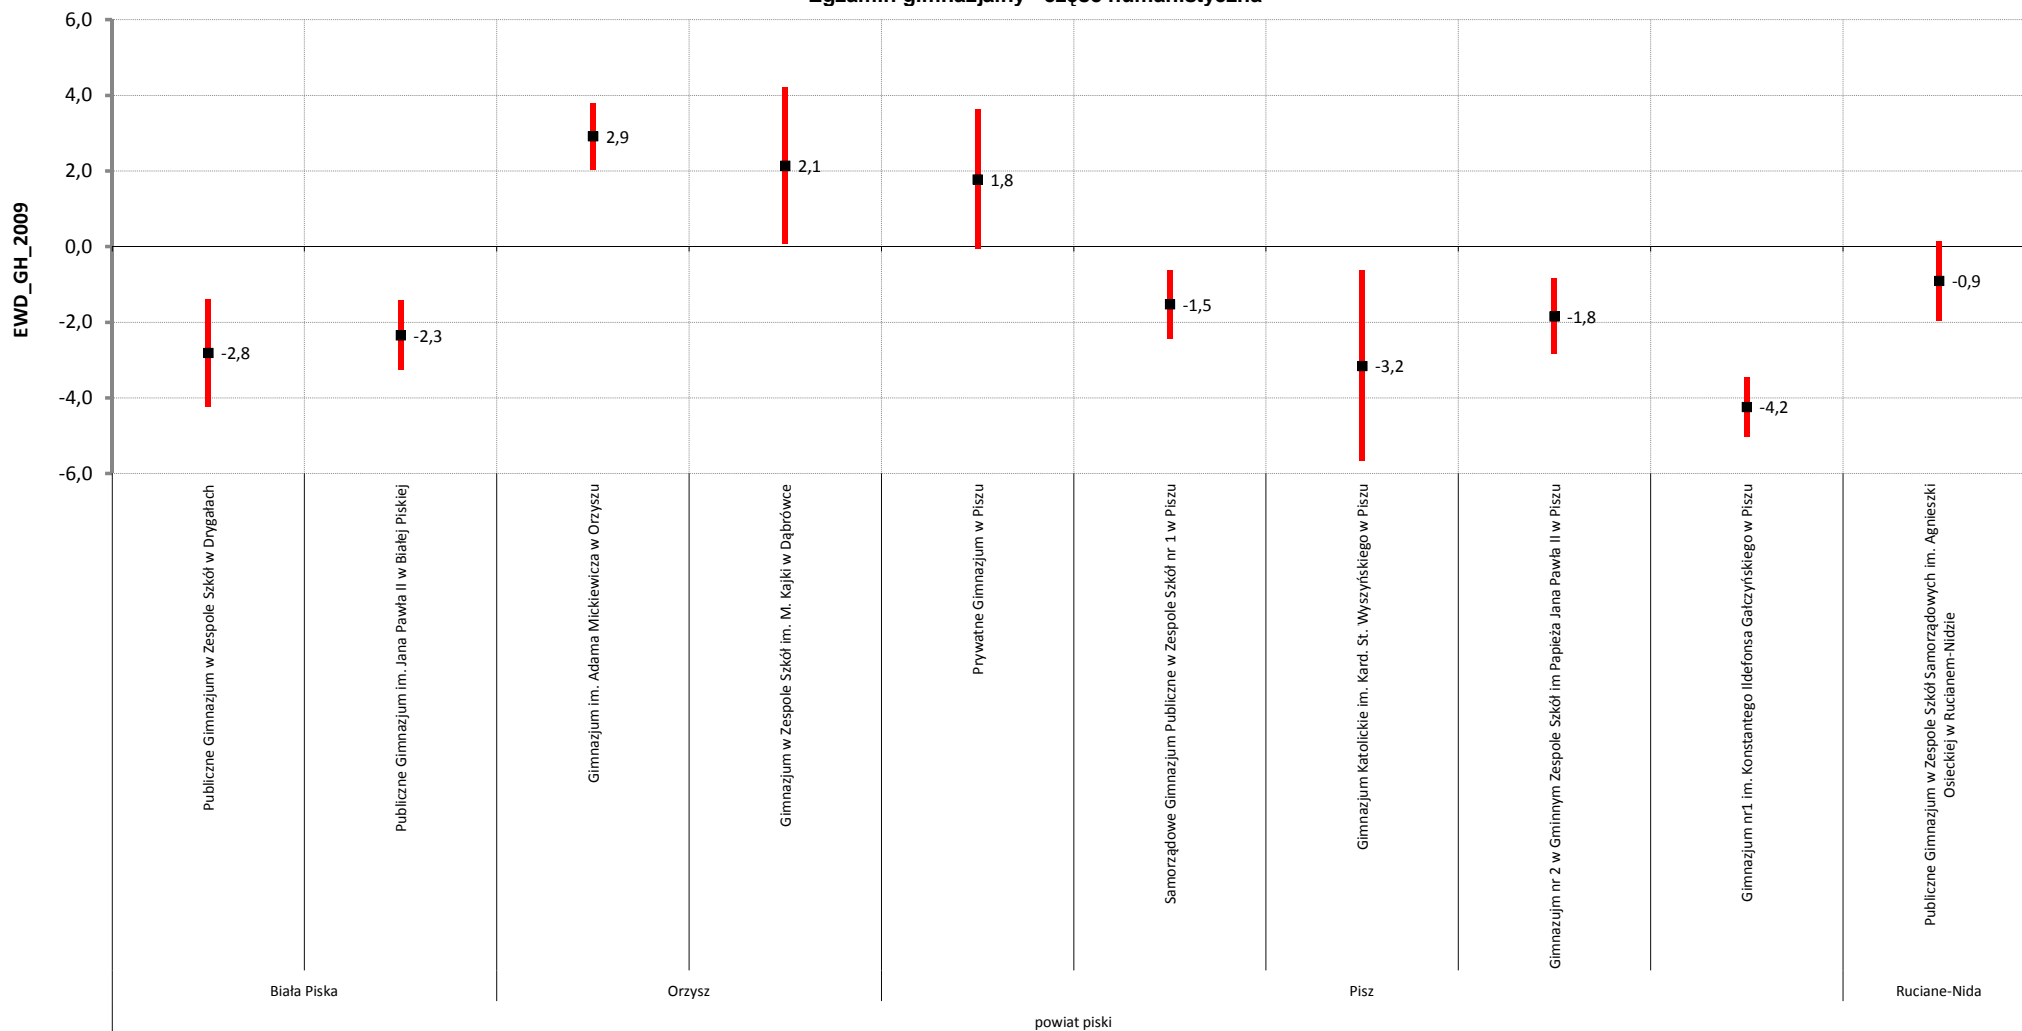

powiat piski

EDUKACYJNA WARTOŚĆ DODANA 2009 (z przedziałami ufności)

Egzamin gimnazjalny - część humanistyczna

* - na wykresie nie uwzględniono szkół, w których egzamin gimnazjalny w roku 2009 zdawało mniej niż 10 uczniów lub nie było możliwe połączenie wyników egzaminu gimnazjalnego i sprawdzianu dla min. 10 osób