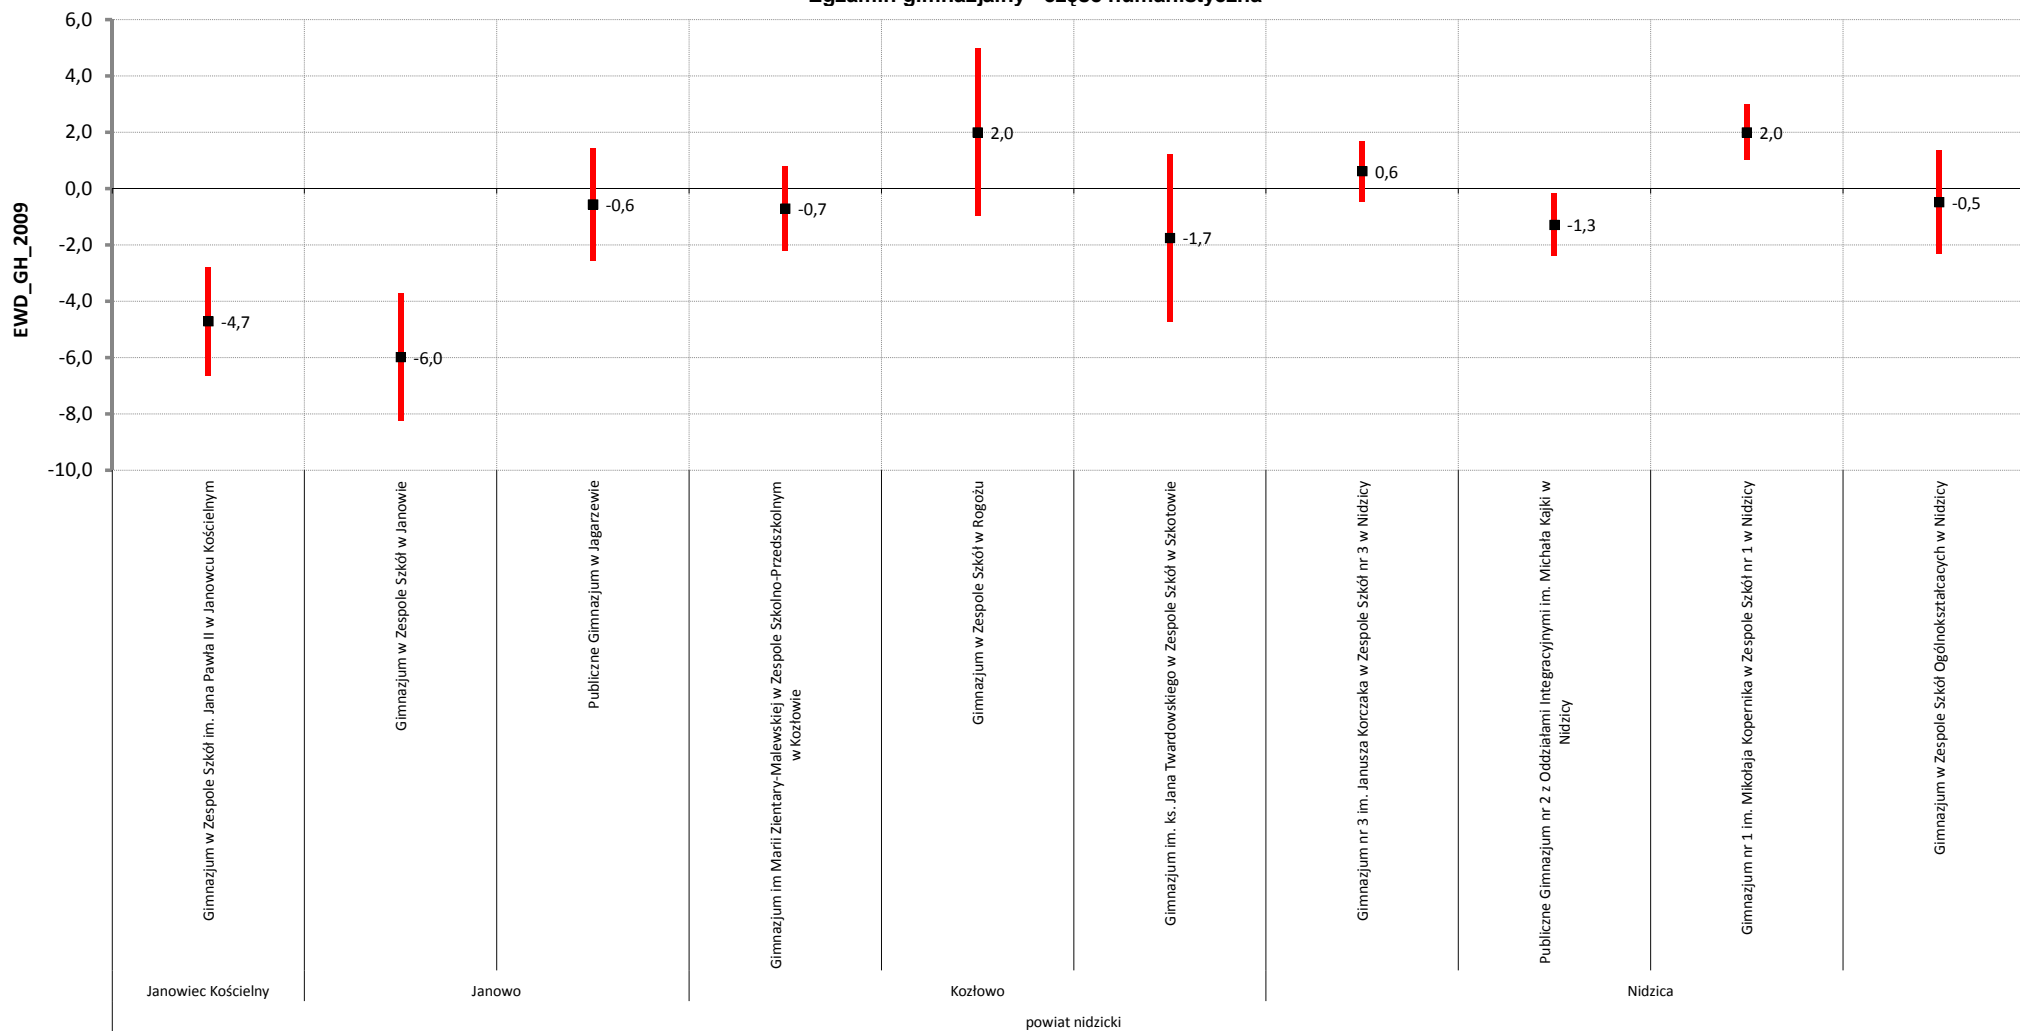

powiat nidzicki

EDUKACYJNA WARTOŚĆ DODANA 2009 (z przedziałami ufności)

Egzamin gimnazjalny - część humanistyczna

\* - na wykresie nie uwzględniono szkół, w których egzamin gimnazjalny w roku 2009 zdawało mniej niż 10 uczniów lub nie było możliwe połączenie wyników egzaminu gimnazjalnego i sprawdzianu dla min. 10 osób