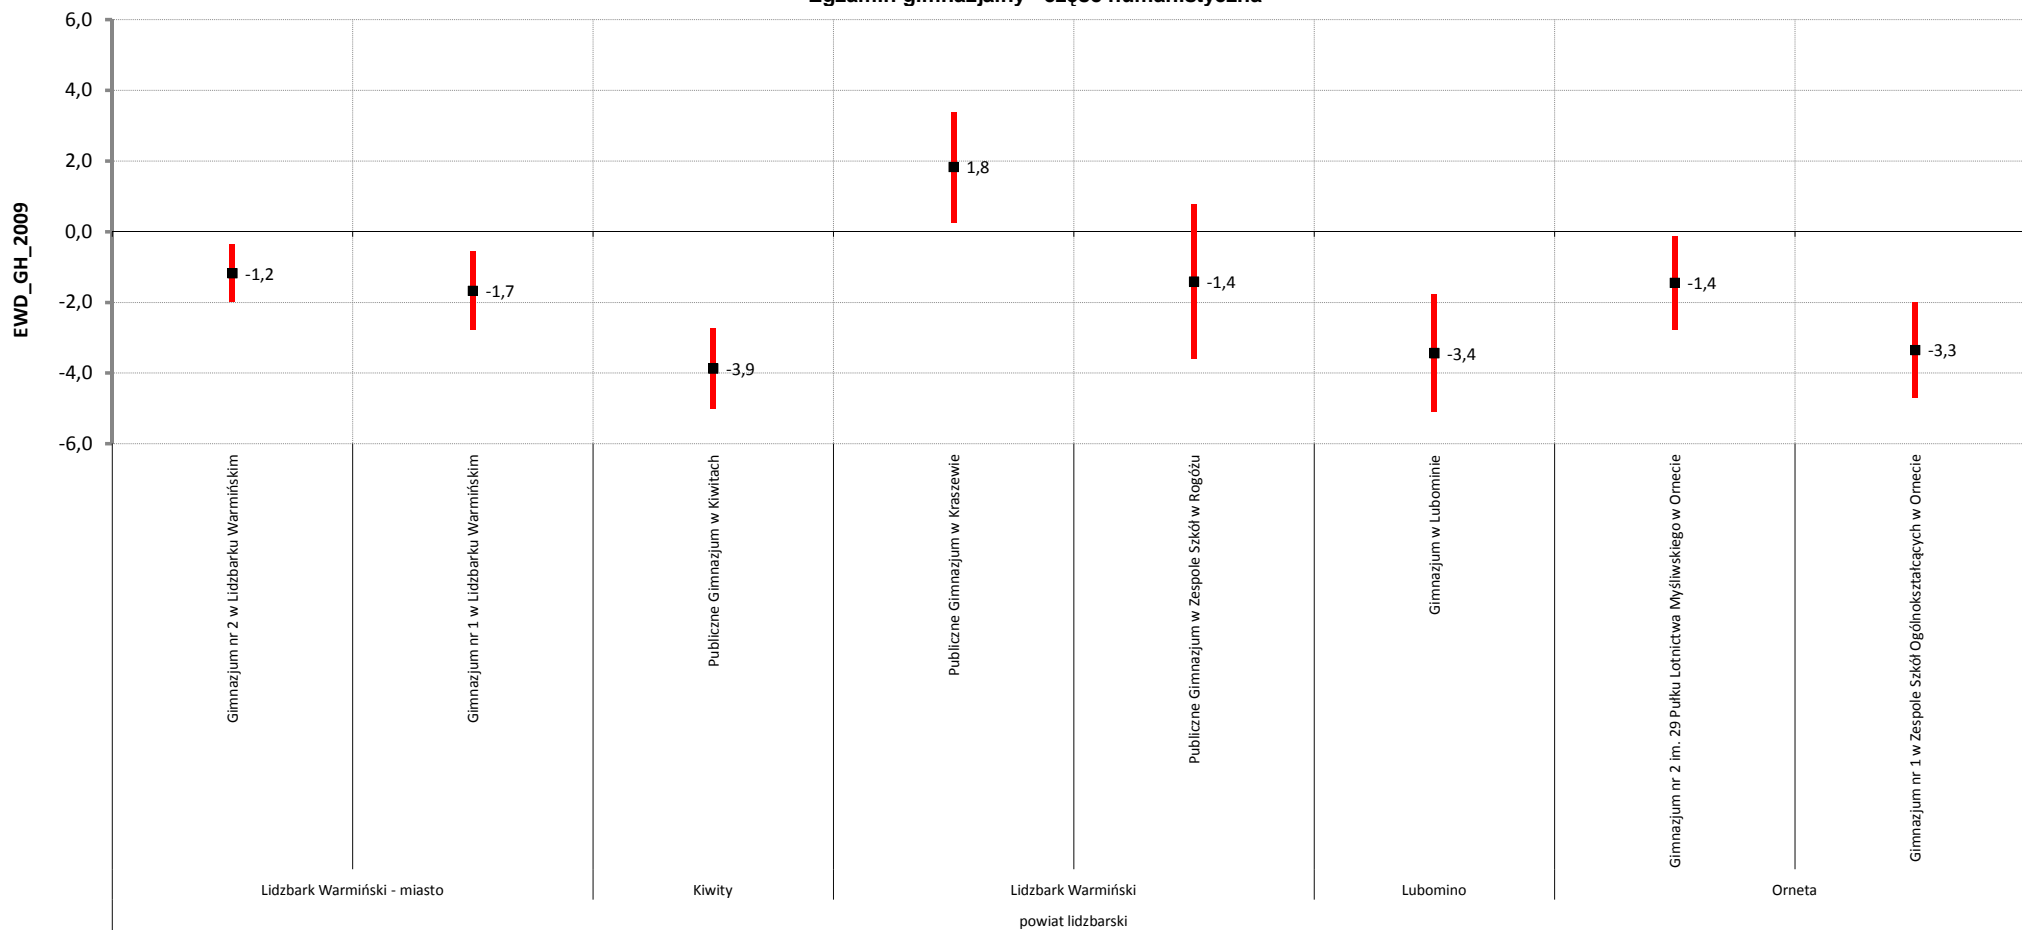

powiat lidzbarski

EDUKACYJNA WARTOŚĆ DODANA 2009 (z przedziałami ufności)

Egzamin gimnazjalny - część humanistyczna

\* - na wykresie nie uwzględniono szkół, w których egzamin gimnazjalny w roku 2009 zdawało mniej niż 10 uczniów lub nie było możliwe połączenie wyników egzaminu gimnazjalnego i sprawdzianu dla min. 10 osób