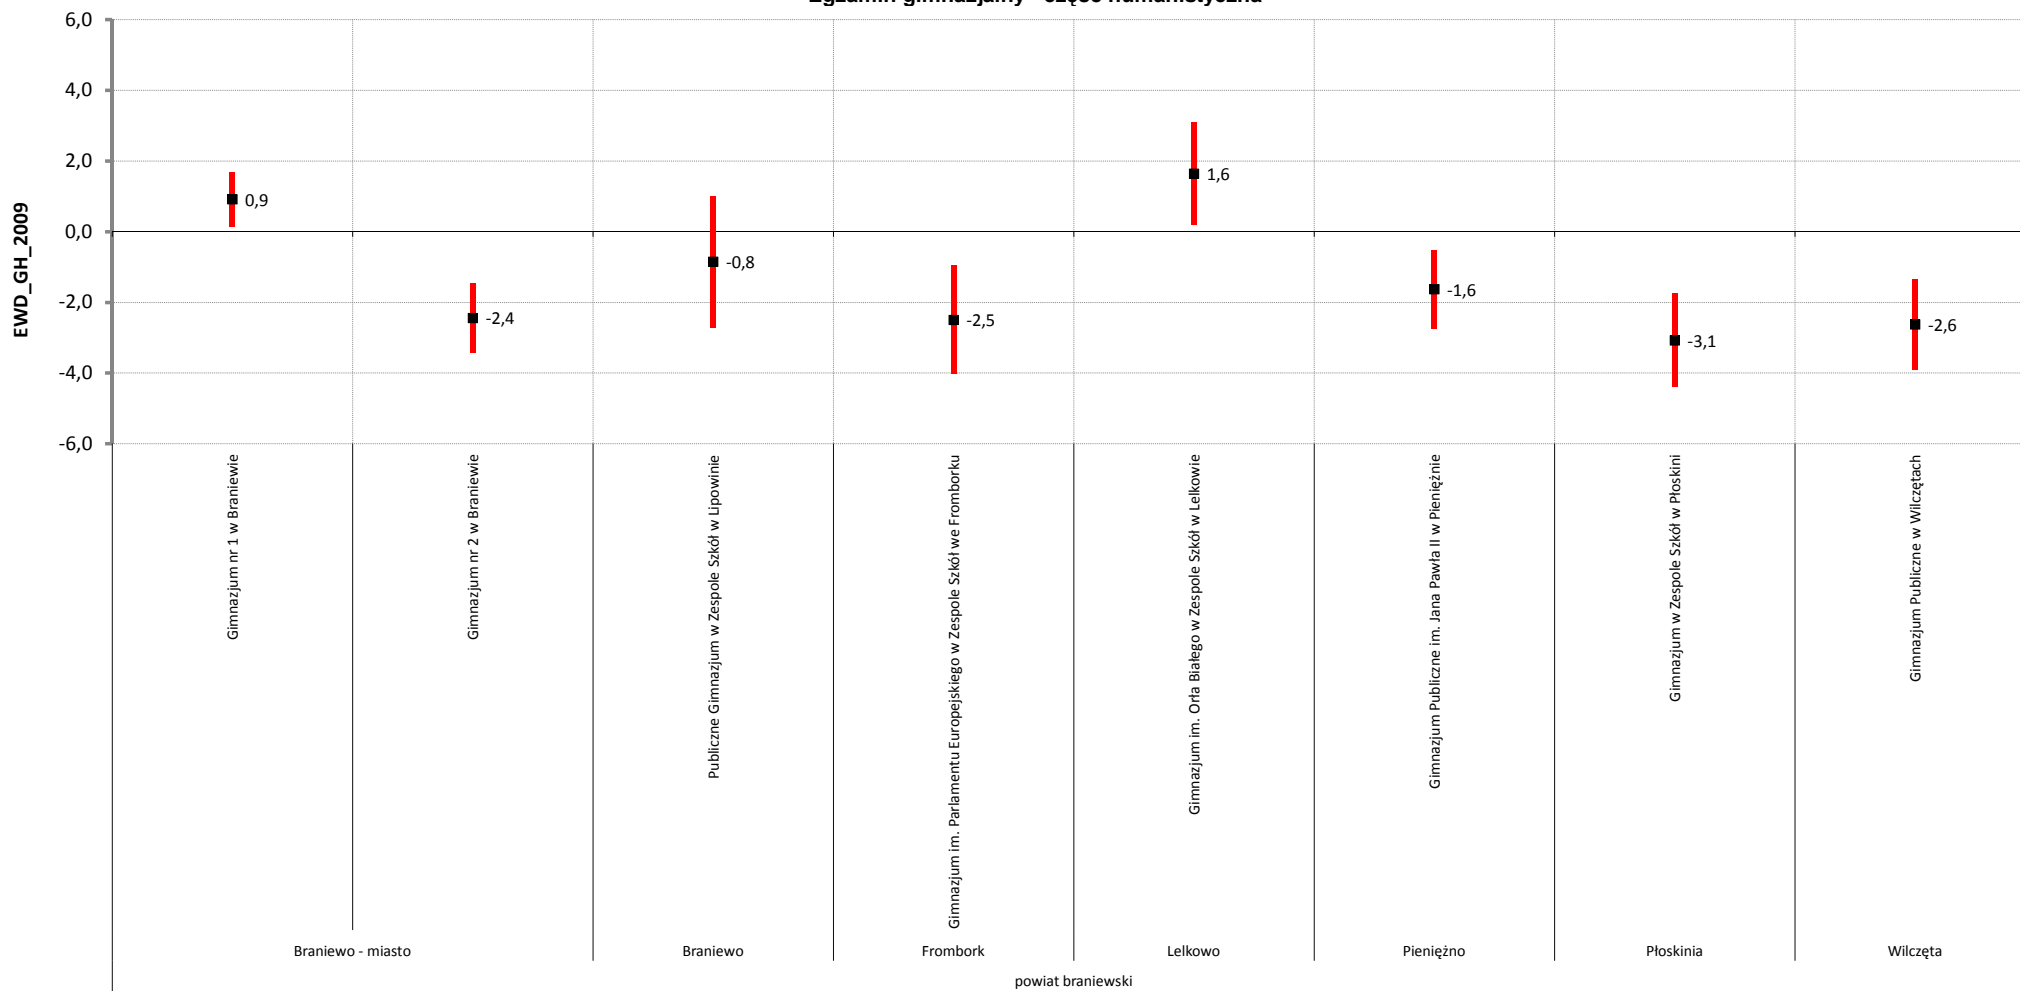

powiat braniewski

EDUKACYJNA WARTOŚĆ DODANA 2009 (z przedziałami ufności)

Egzamin gimnazjalny - część humanistyczna

* - na wykresie nie uwzględniono szkół, w których egzamin gimnazjalny w roku 2009 zdawało mniej niż 10 uczniów lub nie było możliwe połączenie wyników egzaminu gimnazjalnego i sprawdzianu dla min. 10 osób