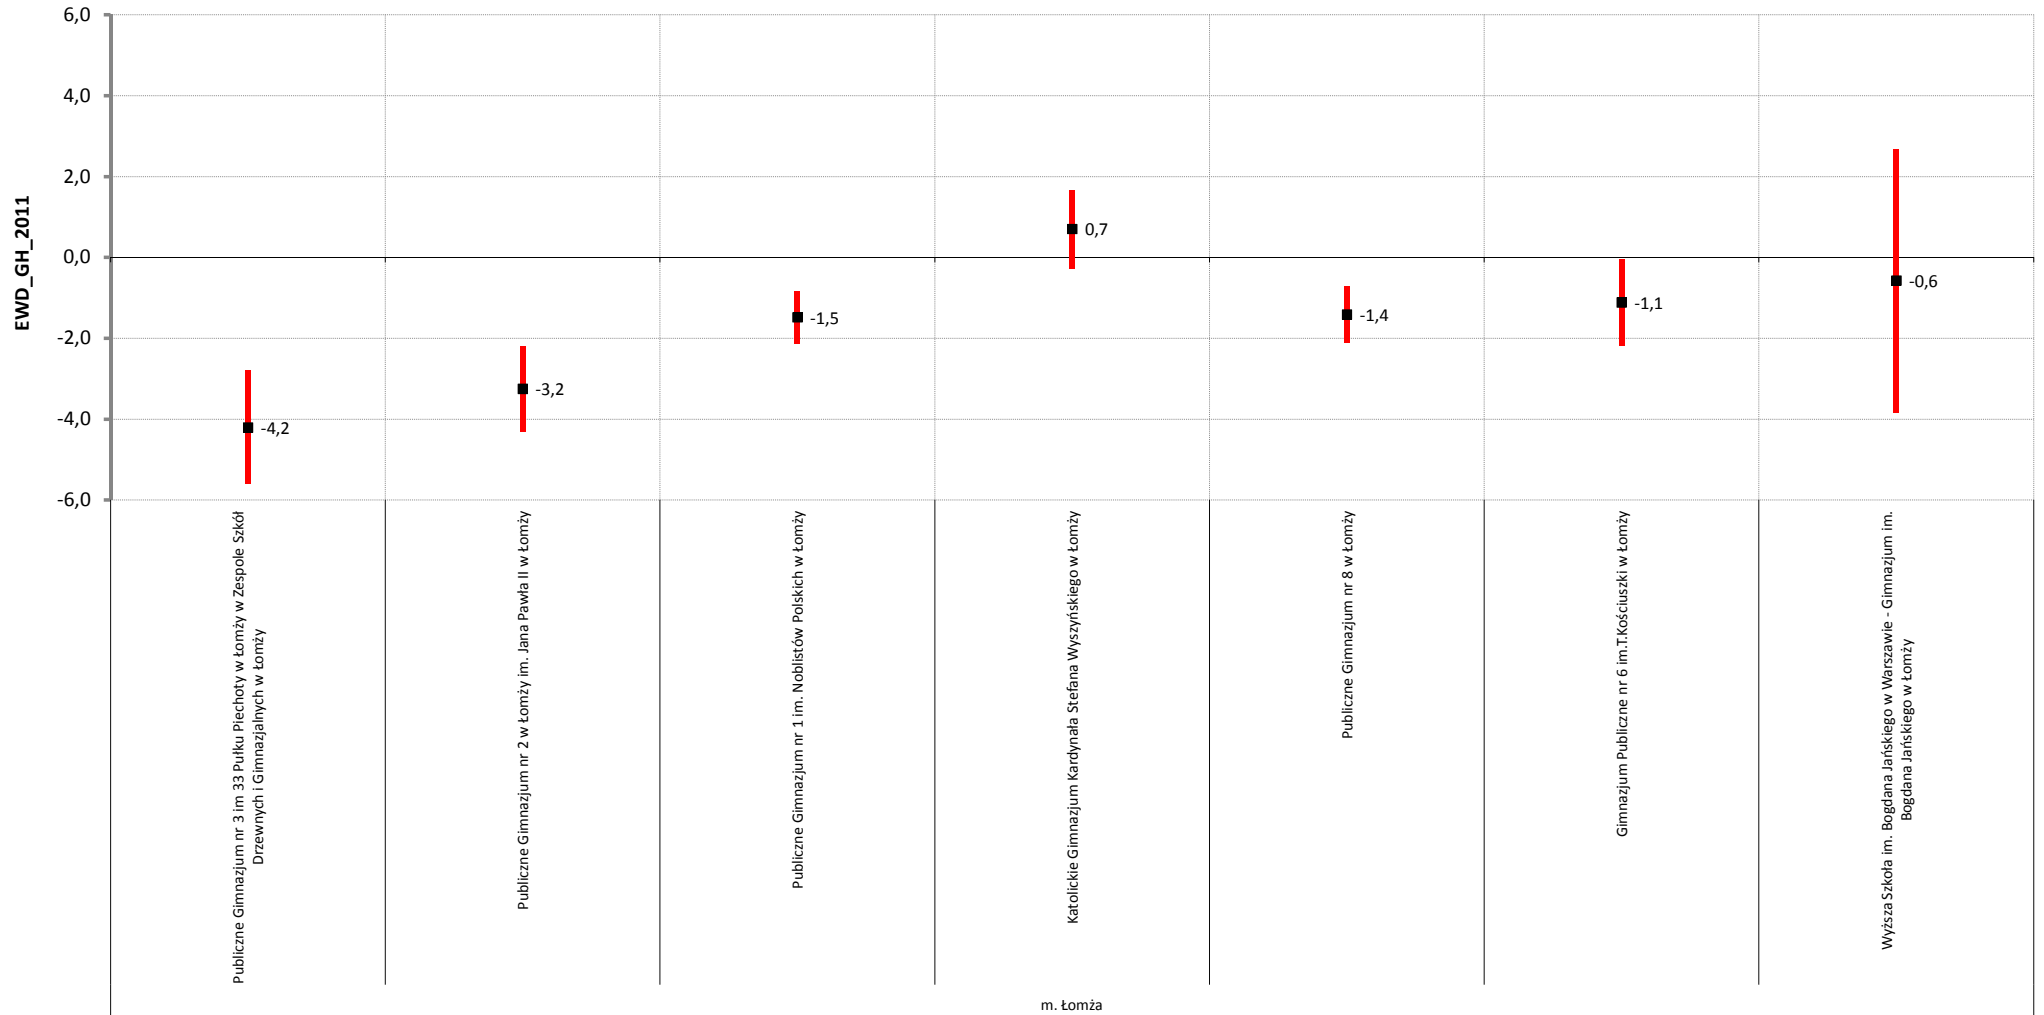

**EDUKACYJNA WARTOŚĆ DODANA 2010** (z 95% przedziałami ufności)

Egzamin gimnazjalny - część humanistyczna

\* - na wykresie nie uwzględniono szkół, w których egzamin gimnazjalny w roku 2010 zdawało mniej niż 10 uczniów lub nie było możliwe połączenie wyników egzaminu gimnazjalnego i sprawdzianu dla min. 10 osób