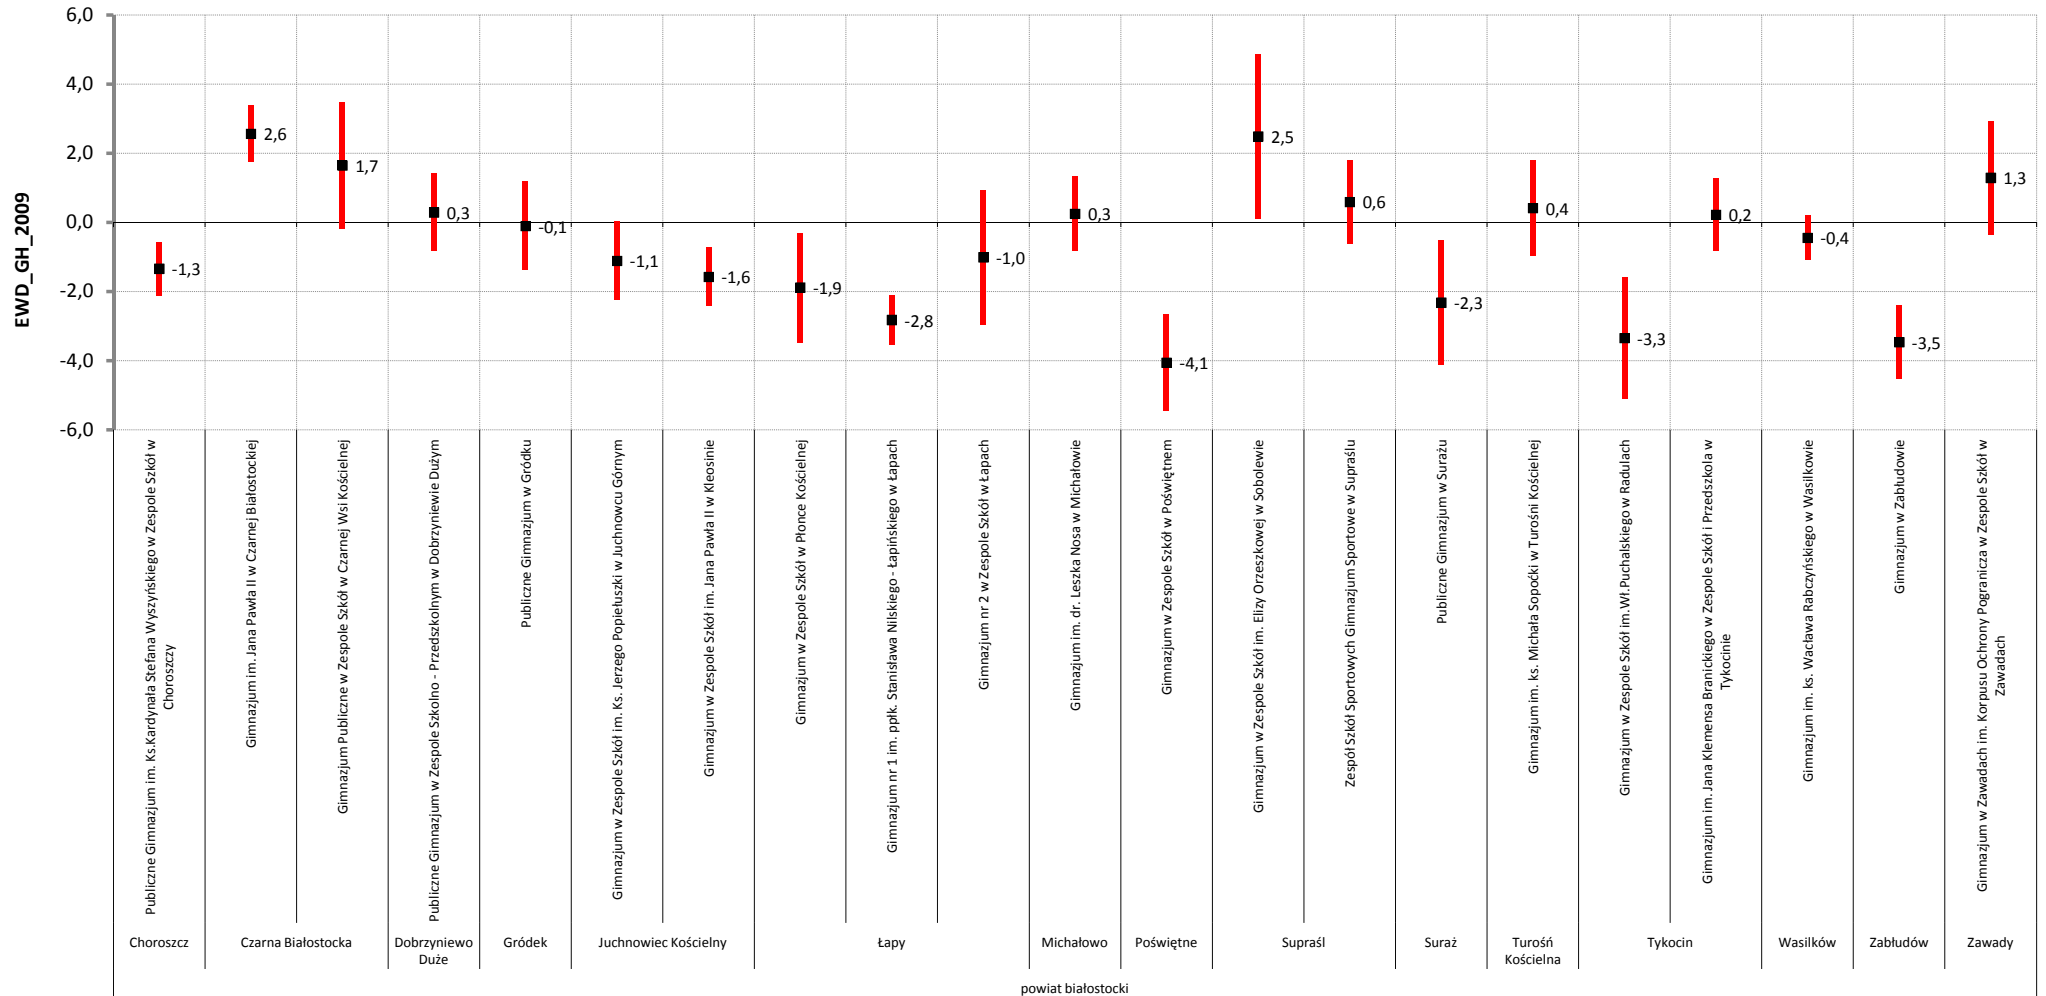

powiat białostocki

EDUKACYJNA WARTOŚĆ DODANA 2009 (z przedziałami ufności)

Egzamin gimnazjalny - część humanistyczna

* - na wykresie nie uwzględniono szkół, w których egzamin gimnazjalny w roku 2009 zdawało mniej niż 10 uczniów lub nie było możliwe połączenie wyników egzaminu gimnazjalnego i sprawdzianu dla min. 10 osób