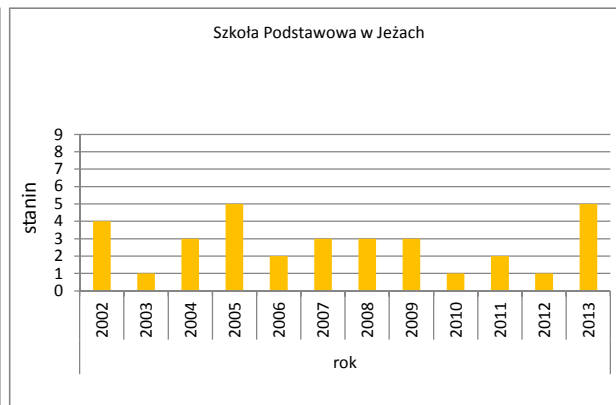

Pisz (gmina)

Wyniki szkół na standardowej skali dziewięciostopniowej (staniniowej)