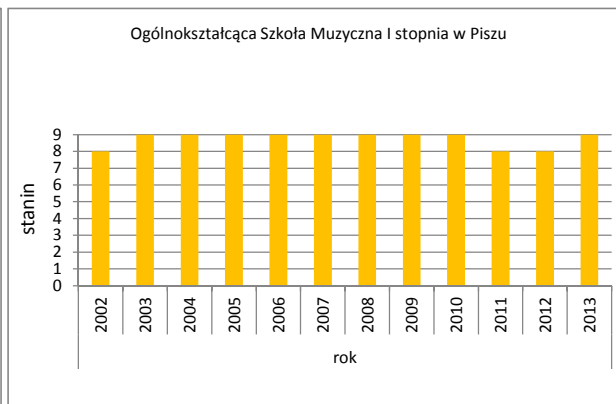

Pisz (gmina)

Wyniki szkół na standardowej skali dziewięciostopniowej (staniniowej)