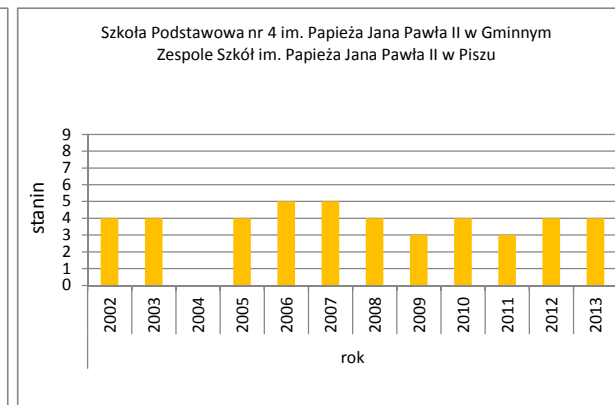

Pisz (gmina)

Wyniki szkół na standardowej skali dziewięciostopniowej (staniniowej)