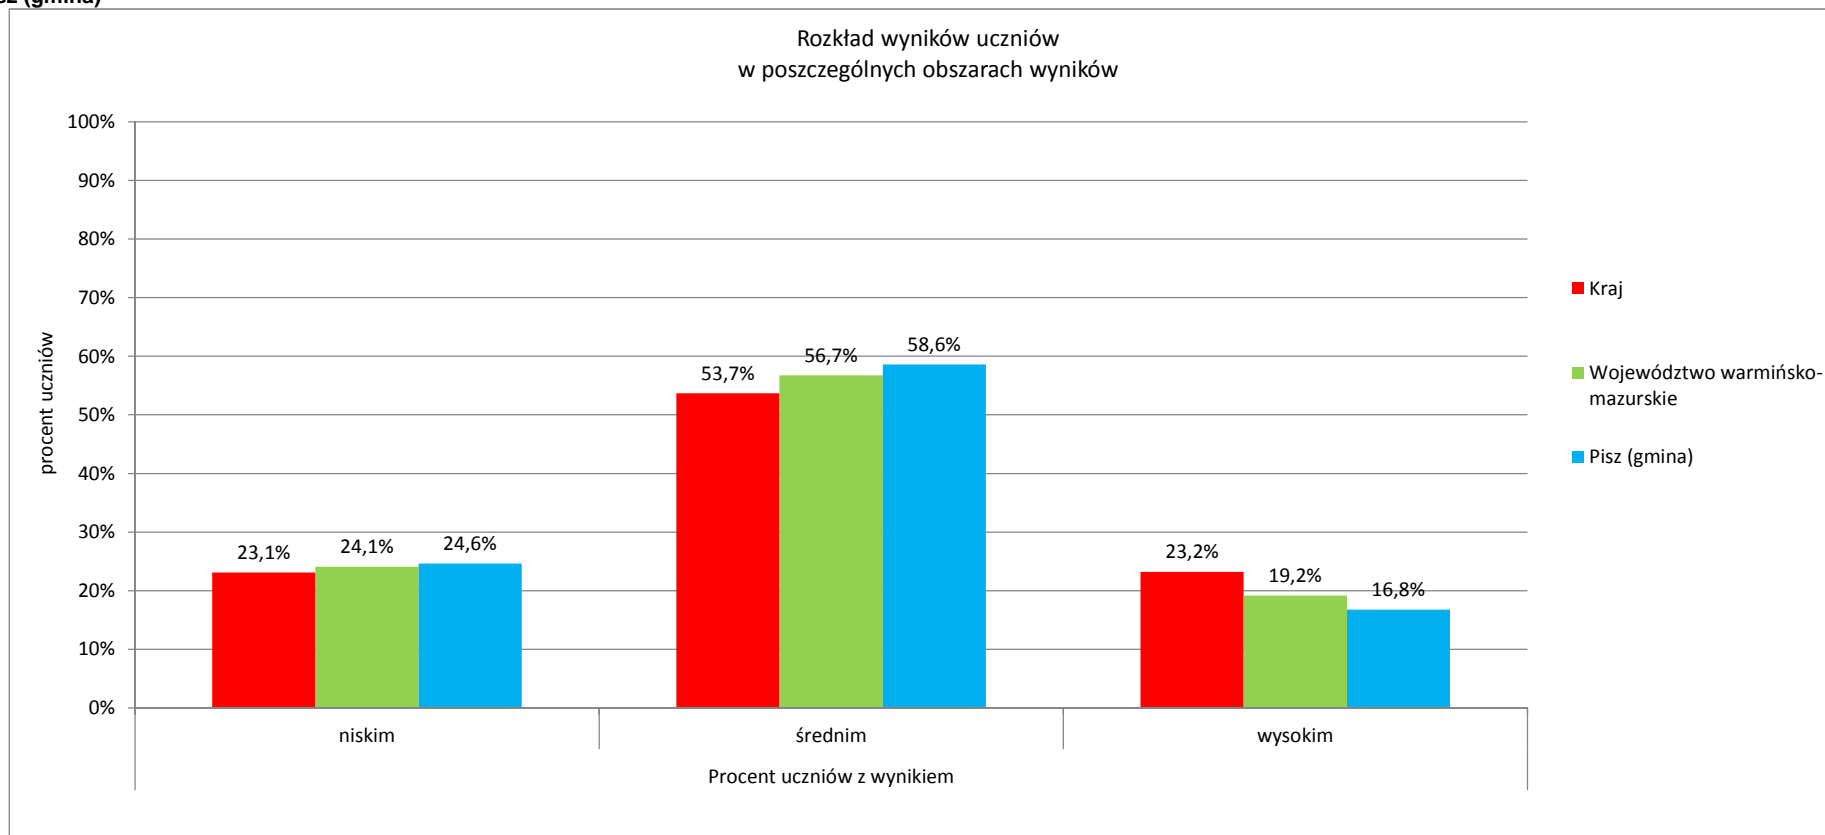

Pisz (gmina)