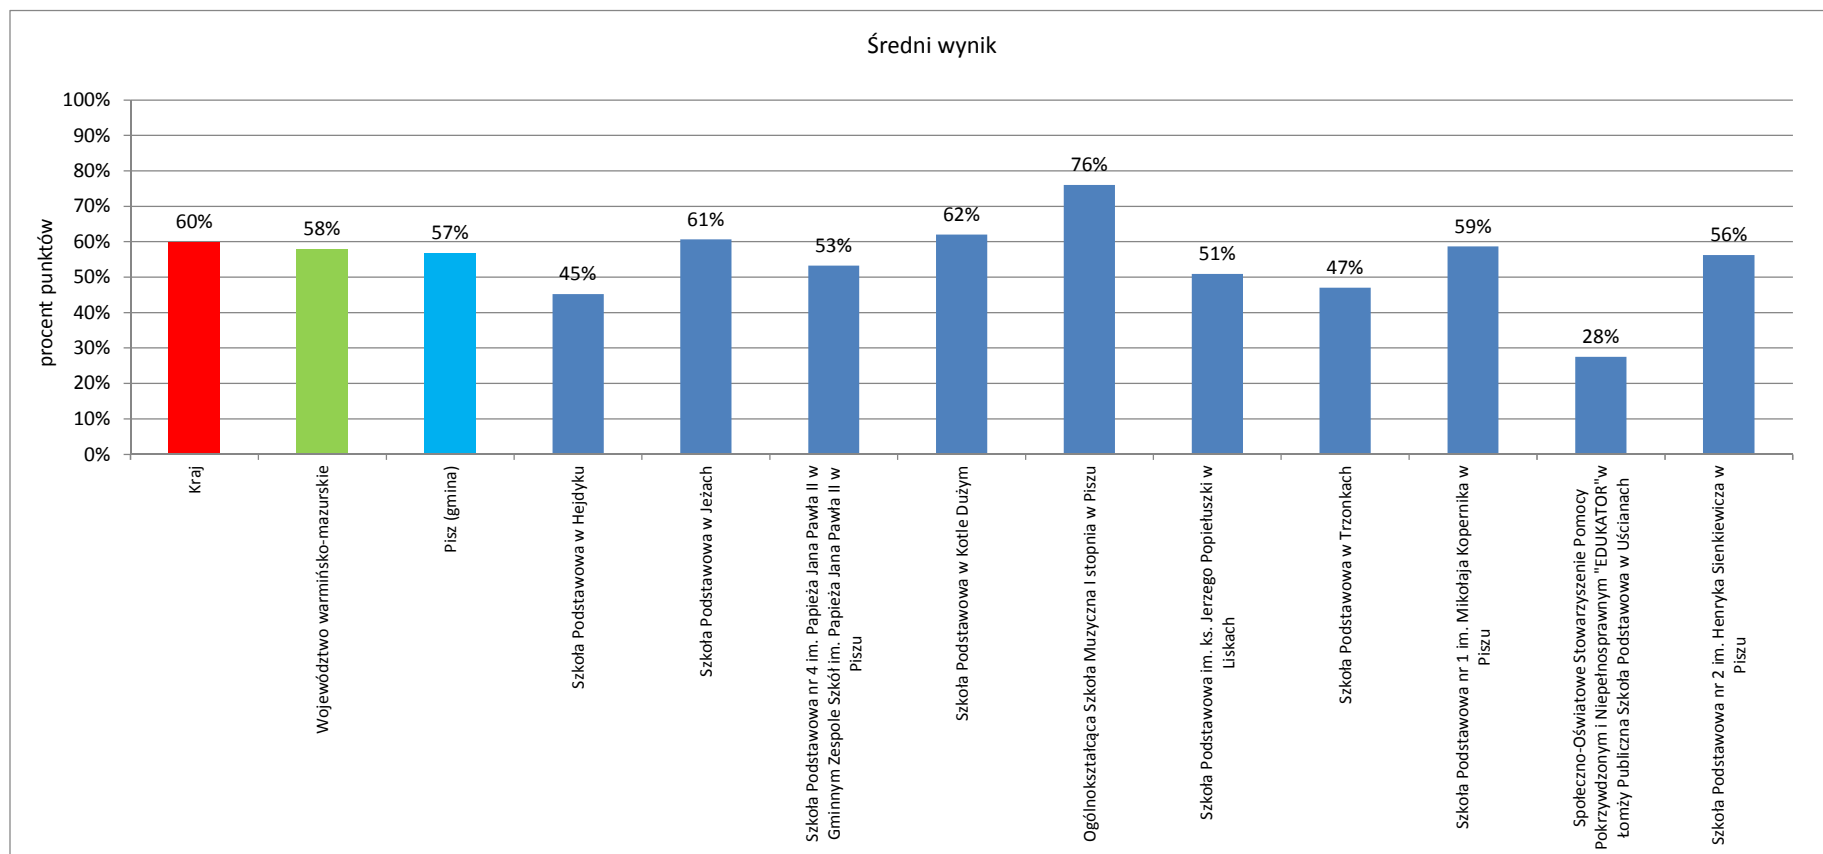

Liczba uczniów	Średni wynik		Odchylenie standardowe pkt	Poziom osiągnięć uczniów w obszarach umiejętności					Pozycja szkoły na skali dziesięciostopniowej (staninowej)_2013 (**)	Procent uczniów z wynikiem			Pozycja gminy na skali pięciostopniowej_2013 (*)			
		pkt	%		czytanie %	pisanie %	rozumowanie %	korzystanie z informacji %	wykorzystywanie wiedzy w praktyce %		niskim	średnim	wysokim				
Kraj		24,0	60%	8,4	73%	63%	52%	62%	47%		23,1%	53,7%	23,2%				
Województwo warmińsko-mazurskie		23,2	58%	8,3	72%	59%	51%	60%	45%		24,1%	56,7%	19,2%				
Pisz (gmina)	268	22,7	57%	8,2	69%	55%	51%	58%	48%		24,6%	58,6%	16,8%	3			
Szkoła Podstawowa w Hejdyku	10	18,1	45%	4,7	57%	62%	38%	38%	21%	2							
Szkoła Podstawowa w Jeżach	12	24,3	61%	7,7	75%	53%	58%	56%	57%	5							
Szkoła Podstawowa nr 4 im. Papieża Jana Pawła II w Gminnym Zespole Szkół im. Papieża Jana Pawła II w Pisz	71	21,3	53%	8,0	70%	47%	48%	60%	42%	4							
Szkoła Podstawowa w Kotle Dużym	5	24,8	62%	9,2	82%	66%	58%	45%	45%	6							
Ogólnokształcąca Szkoła Muzyczna I stopnia w Pisz	20	30,4	76%	4,0	89%	76%	64%	73%	74%	9							
Szkoła Podstawowa im. ks. Jerzego Popiełuszki w Liskach	8	20,4	51%	9,9	64%	60%	47%	38%	34%	3							
Szkoła Podstawowa w Trzonkach	15	18,8	47%	9,0	53%	49%	53%	43%	33%	2							
Szkoła Podstawowa nr 1 im. Mikołaja Kopernika w Pisz	82	23,5	59%	8,5	68%	57%	53%	61%	54%	5							
Spółeczno-Oświatowe Stowarzyszenie Pomocy Pokrzywdzonym i Niepełnosprawnym "EDUKATOR" w Łomży Publiczna Szkoła Podstawowa w Uścianach	1	11,0	28%	-	20%	30%	38%	50%	13%	-							
Szkoła Podstawowa nr 2 im. Henryka Sienkiewicza w Pisz	44	22,5	56%	7,3	72%	52%	50%	61%	46%	4							

* - przedziały skali pięciostopniowej zostały wyznaczone na podstawie średnich wyników wszystkich gmin w województwie

** - przedziały skali dziesięciostopniowej (staninowej) wyznaczono na podstawie średnich wyników wszystkich szkół w kraju

Pisz (gmina)