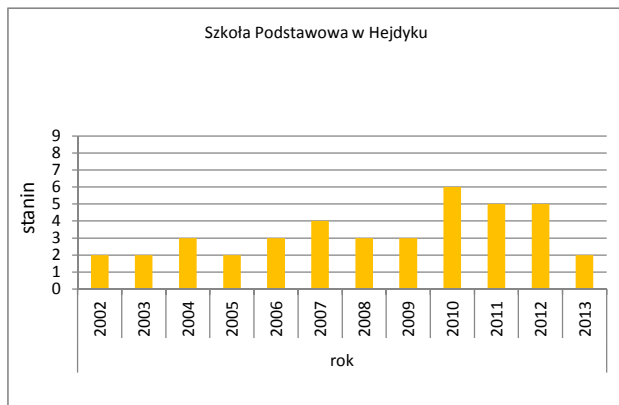

Pisz (gmina)

Wyniki szkół na standardowej skali dziewięciostopniowej (staniniowej)