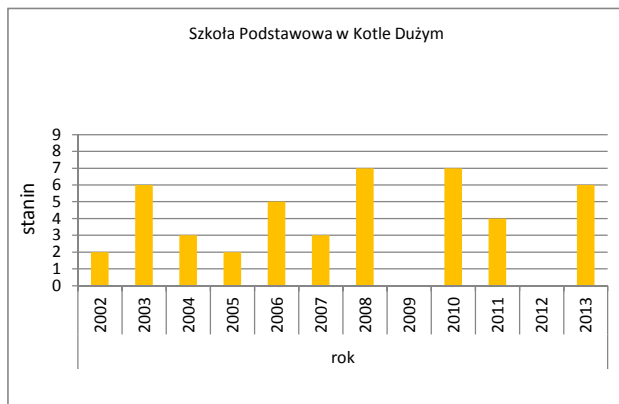

Pisz (gmina)

Wyniki szkół na standardowej skali dziewięciostopniowej (staniniowej)