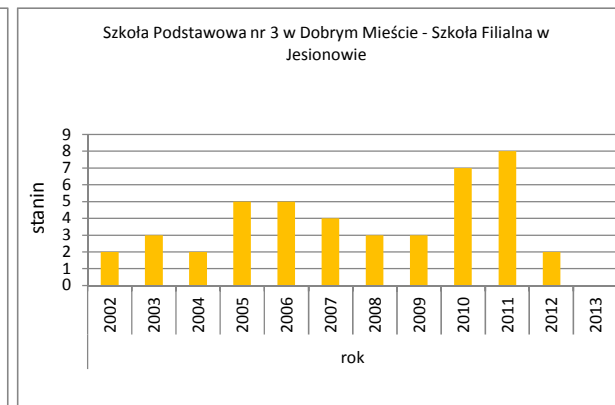

Dobre Miasto (gmina)

Wyniki szkół na standardowej skali dziewięciopunktowej (staniniowej)