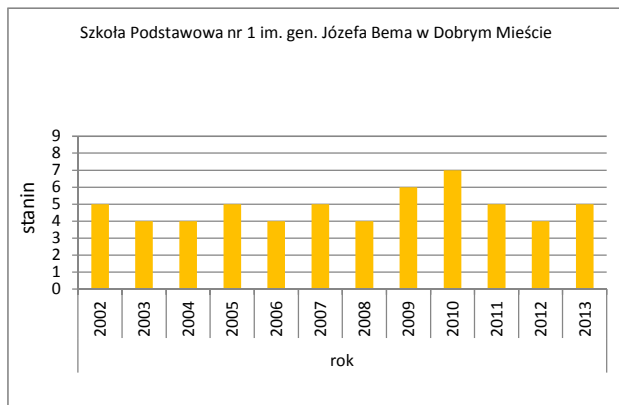

Dobre Miasto (gmina)

Wyniki szkół na standardowej skali dziewięciopunktowej (staniniowej)