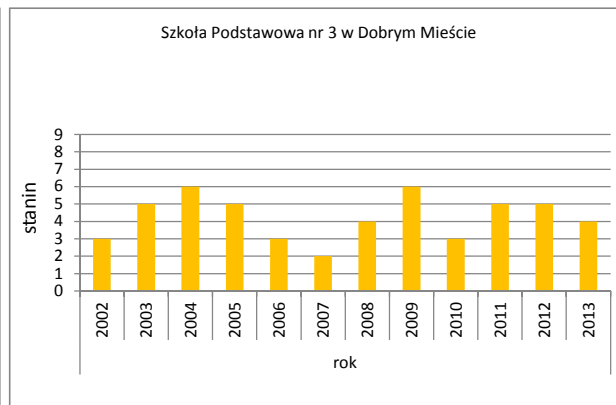

Dobre Miasto (gmina)

Wyniki szkół na standardowej skali dziewięciopunktowej (staniniowej)