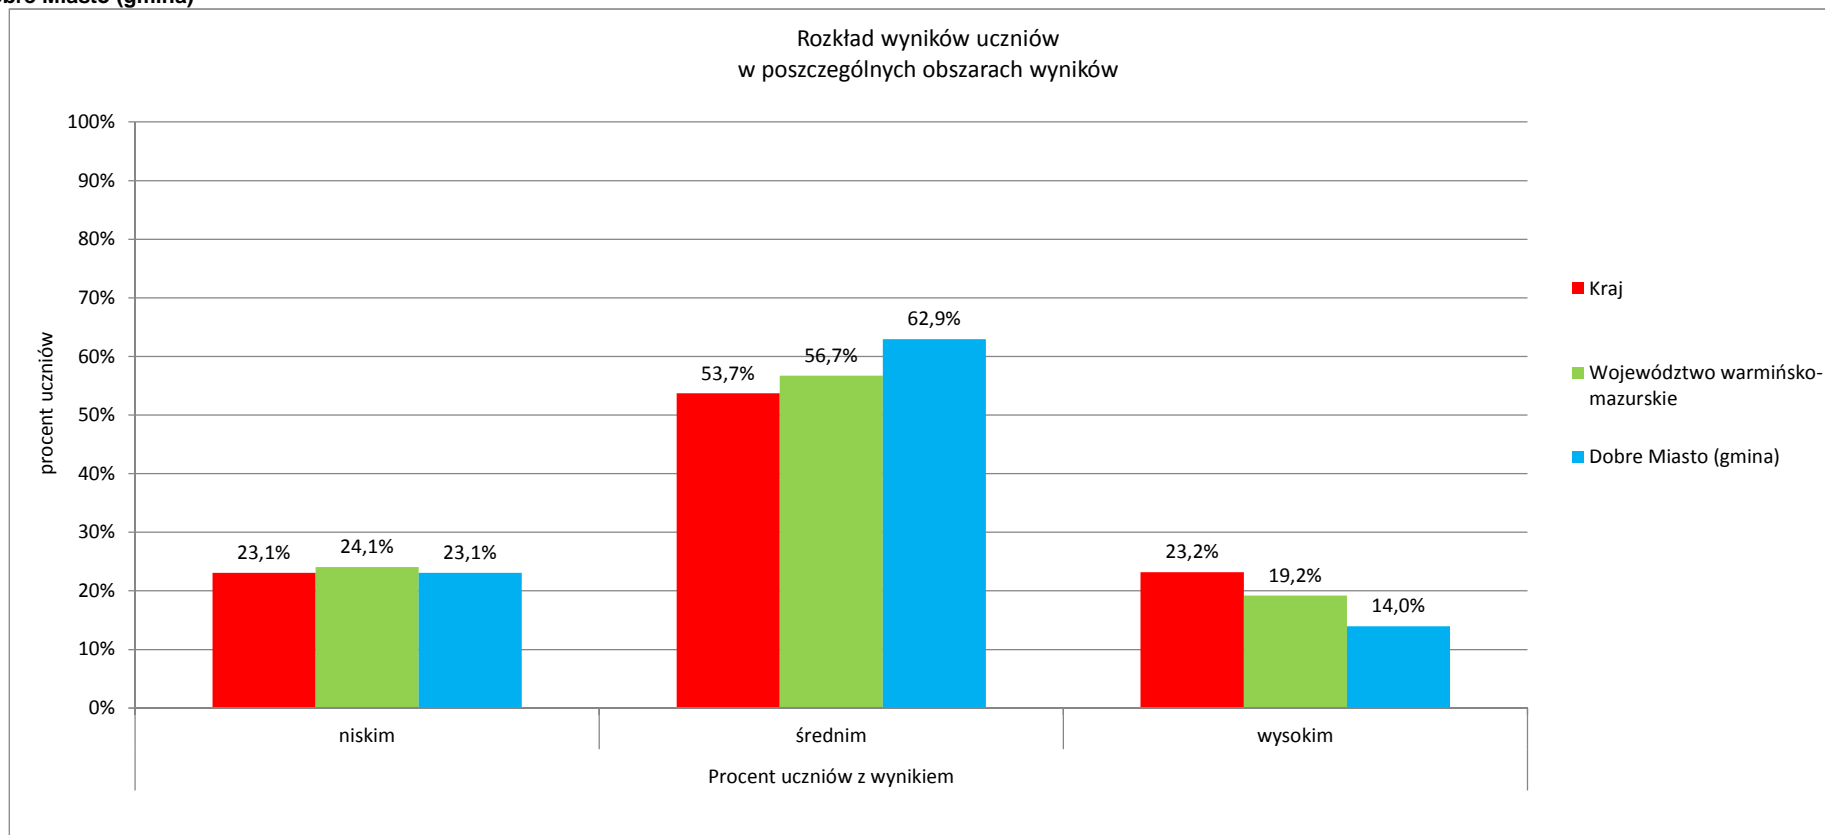

Dobre Miasto (gmina)