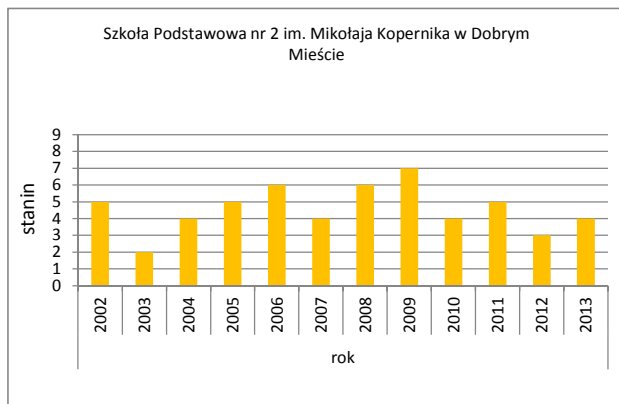

Dobre Miasto (gmina)

Wyniki szkół na standardowej skali dziewięciopunktowej (staniniowej)