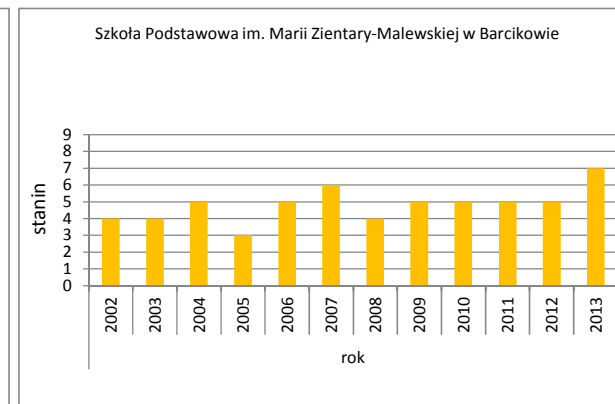

Dobre Miasto (gmina)

Wyniki szkół na standardowej skali dziewięciopunktowej (staniniowej)