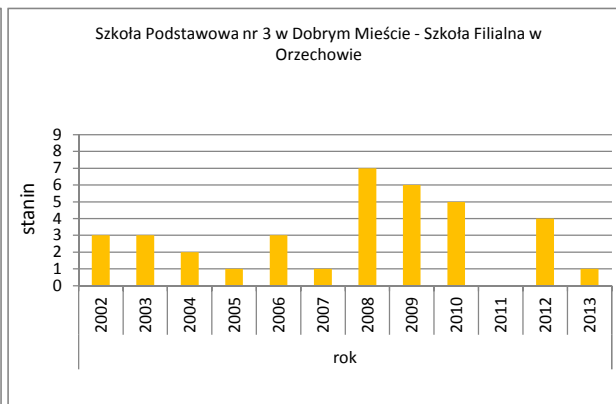

Dobre Miasto (gmina)

Wyniki szkół na standardowej skali dziewięciopunktowej (staniniowej)