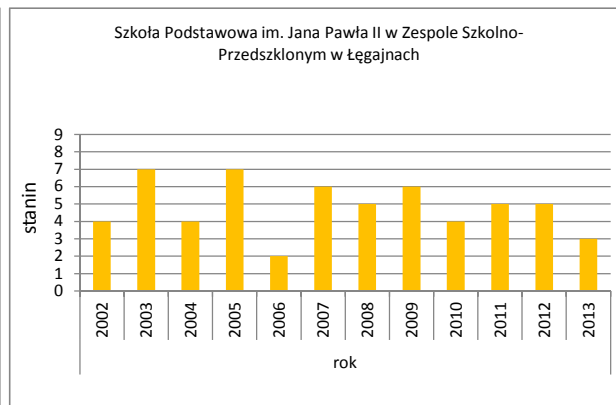

Barczewo (gmina)

Wyniki szkół na standardowej skali dziewięciostopniowej (staniniowej)