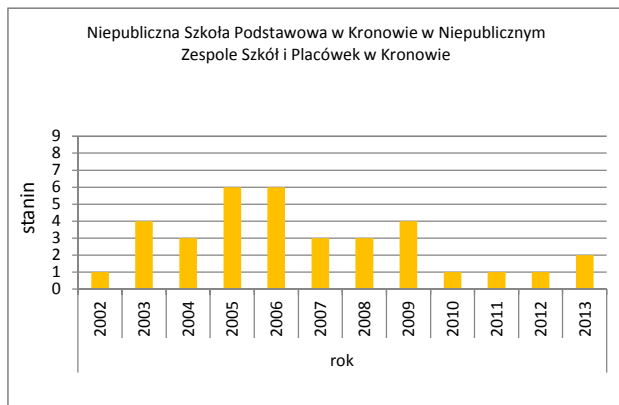

Barczewo (gmina)

Wyniki szkół na standardowej skali dziewięciostopniowej (staniniowej)