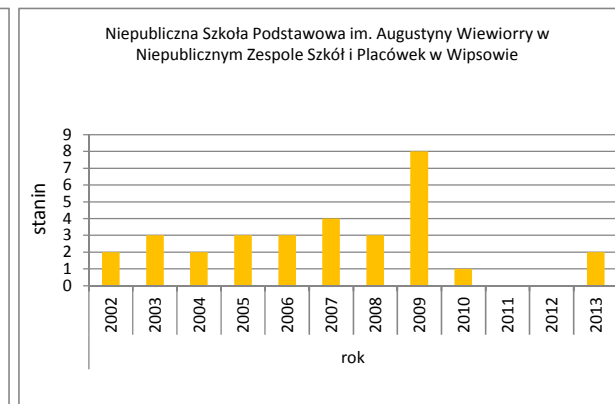

Barczewo (gmina)

Wyniki szkół na standardowej skali dziewięciostopniowej (staniniowej)