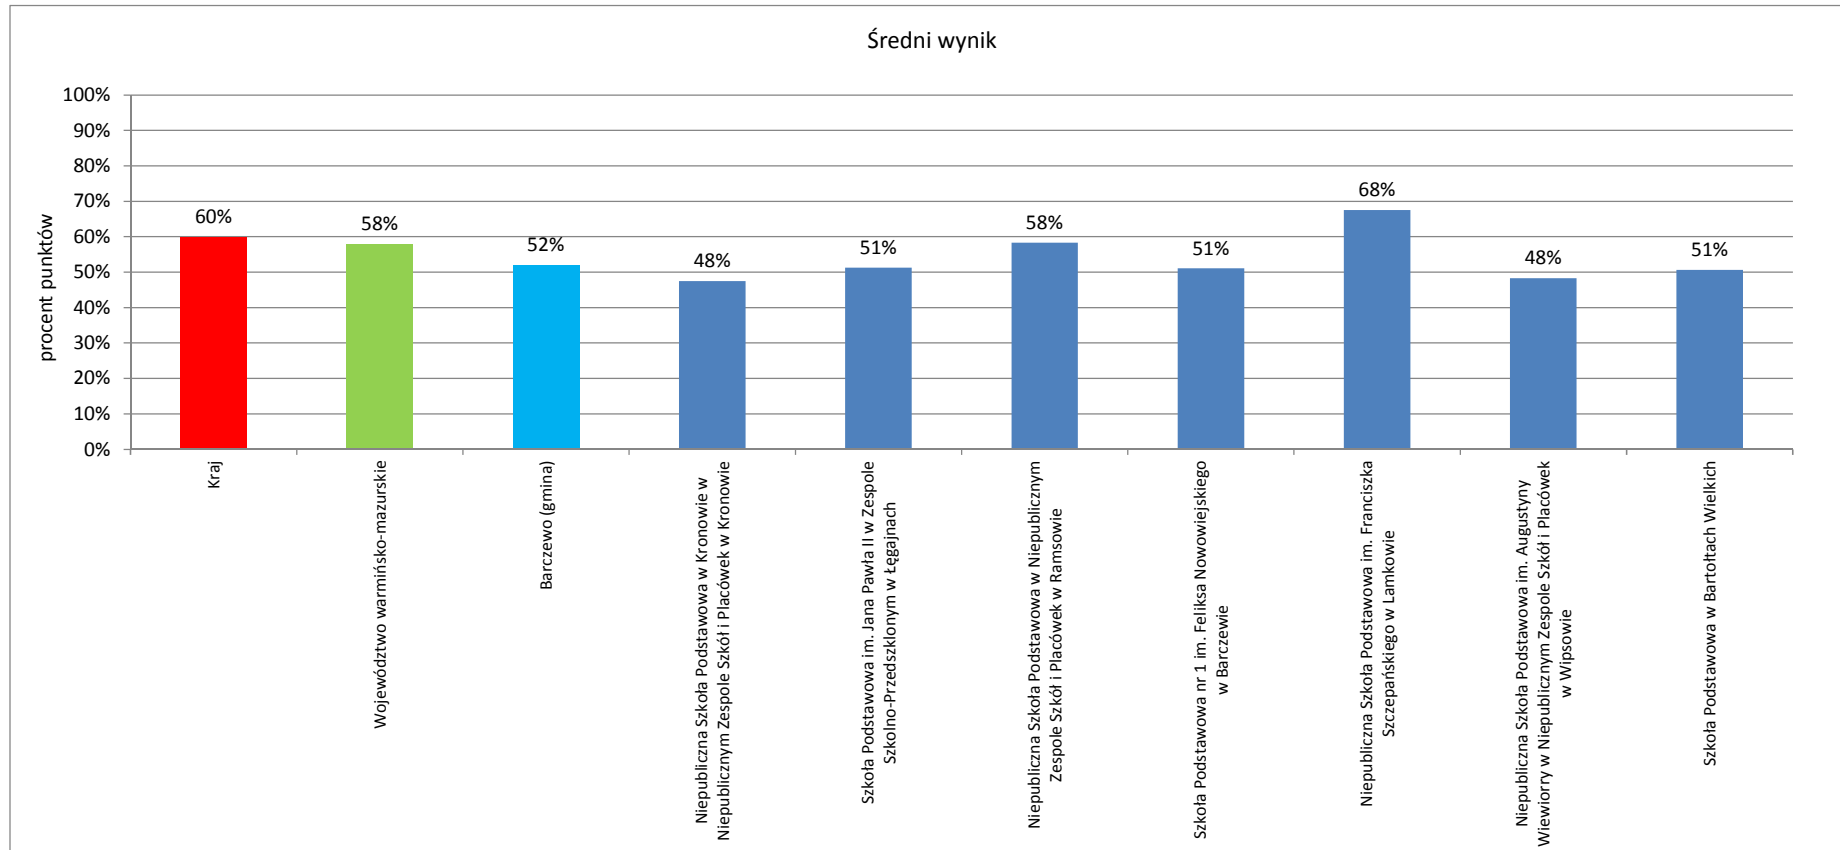

Liczba uczniów	Średni wynik		Odchylenie standardowe	Poziom osiągnięć uczniów w obszarach umiejętności					Pozycja szkoły na skali dziewięciostopniowej (staninowej)_2013 (**)	Procent uczniów z wynikiem			Pozycja gminy na skali pięciostopniowej_2013 (*)						
		pkt	%		pkt	czytanie	pisanie	rozumowanie	korzystanie z informacji		wykorzystywanie wiedzy w praktyce	niskim	średnim		wysokim					
																%	%	%	%	%
Kraj		24,0	60%	8,4	73%	63%	52%	62%	47%		23,1%	53,7%	23,2%							
Województwo warmińsko-mazurskie		23,2	58%	8,3	72%	59%	51%	60%	45%		24,1%	56,7%	19,2%							
Barczewo (gmina)	144	20,8	52%	8,6	69%	49%	45%	59%	38%		35,4%	51,4%	13,2%	2						
Niepubliczna Szkoła Podstawowa w Kronowie w Niepublicznym Zespole Szkół i Placówek w Kronowie	7	19,0	48%	1,8	70%	69%	21%	50%	18%	2										
Szkoła Podstawowa im. Jana Pawła II w Zespole Szkolno-Przedszkolnym w Łęgajnach	21	20,5	51%	9,7	69%	43%	48%	58%	40%	3										
Niepubliczna Szkoła Podstawowa w Niepublicznym Zespole Szkół i Placówek w Ramsowie	6	23,3	58%	12,0	72%	52%	60%	58%	48%	5										
Szkoła Podstawowa nr 1 im. Feliksa Nowowiejskiego w Barczewie	84	20,4	51%	8,2	68%	48%	43%	60%	37%	3										
Niepubliczna Szkoła Podstawowa im. Franciszka Szczepańskiego w Lamkowie	8	27,0	68%	8,4	90%	68%	58%	63%	52%	7										
Niepubliczna Szkoła Podstawowa im. Augustyny Wiewiory w Niepublicznym Zespole Szkół i Placówek w Wipsowie	10	19,3	48%	8,6	61%	46%	43%	68%	31%	2										
Szkoła Podstawowa w Bartołtach Wielkich	8	20,3	51%	11,1	61%	48%	52%	44%	44%	3										

* - przedziały skali pięciostopniowej zostały wyznaczone na podstawie średnich wyników wszystkich gmin w województwie

** - przedziały skali dziewięciostopniowej (staninowej) wyznaczono na podstawie średnich wyników wszystkich szkół w kraju

Barczewo (gmina)