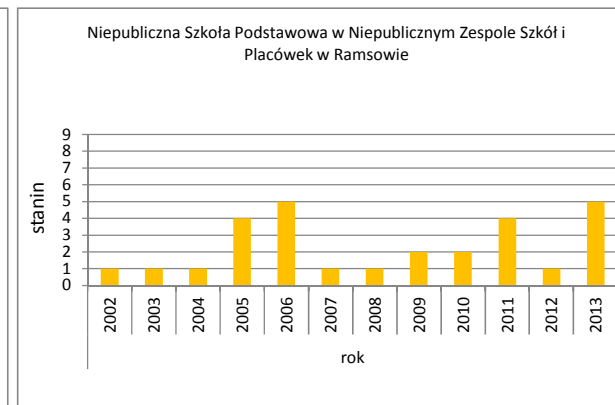

Barczewo (gmina)

Wyniki szkół na standardowej skali dziewięciostopniowej (staniniowej)