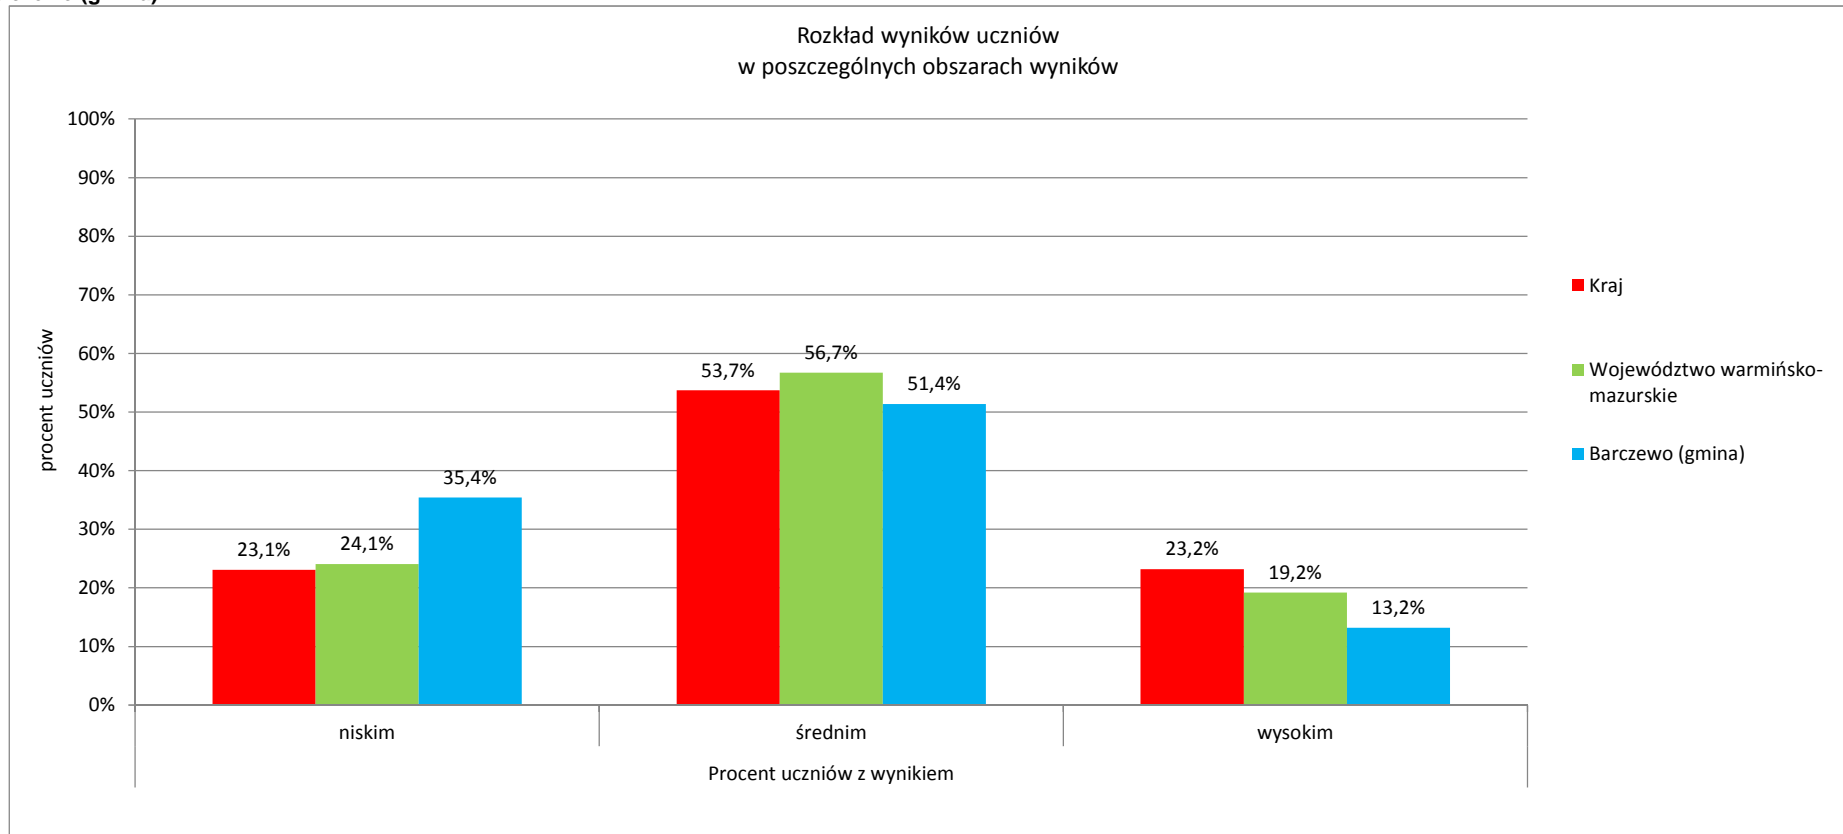

Barczewo (gmina)