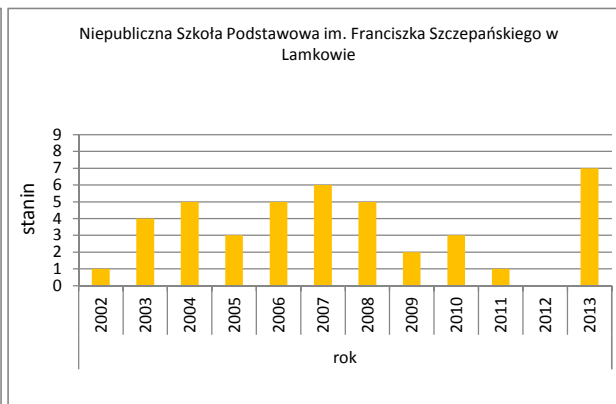

Barczewo (gmina)

Wyniki szkół na standardowej skali dziewięciostopniowej (staniniowej)