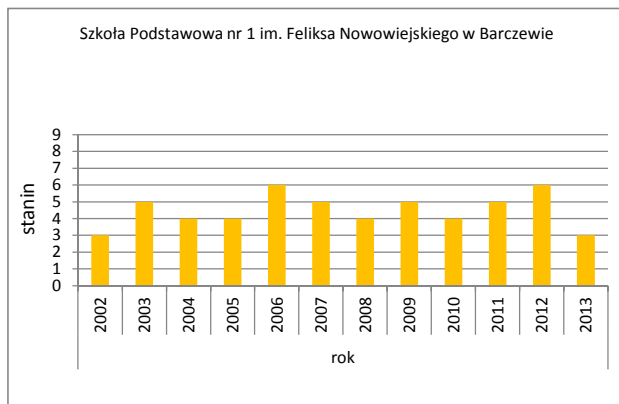

Barczewo (gmina)

Wyniki szkół na standardowej skali dziewięciostopniowej (staniniowej)