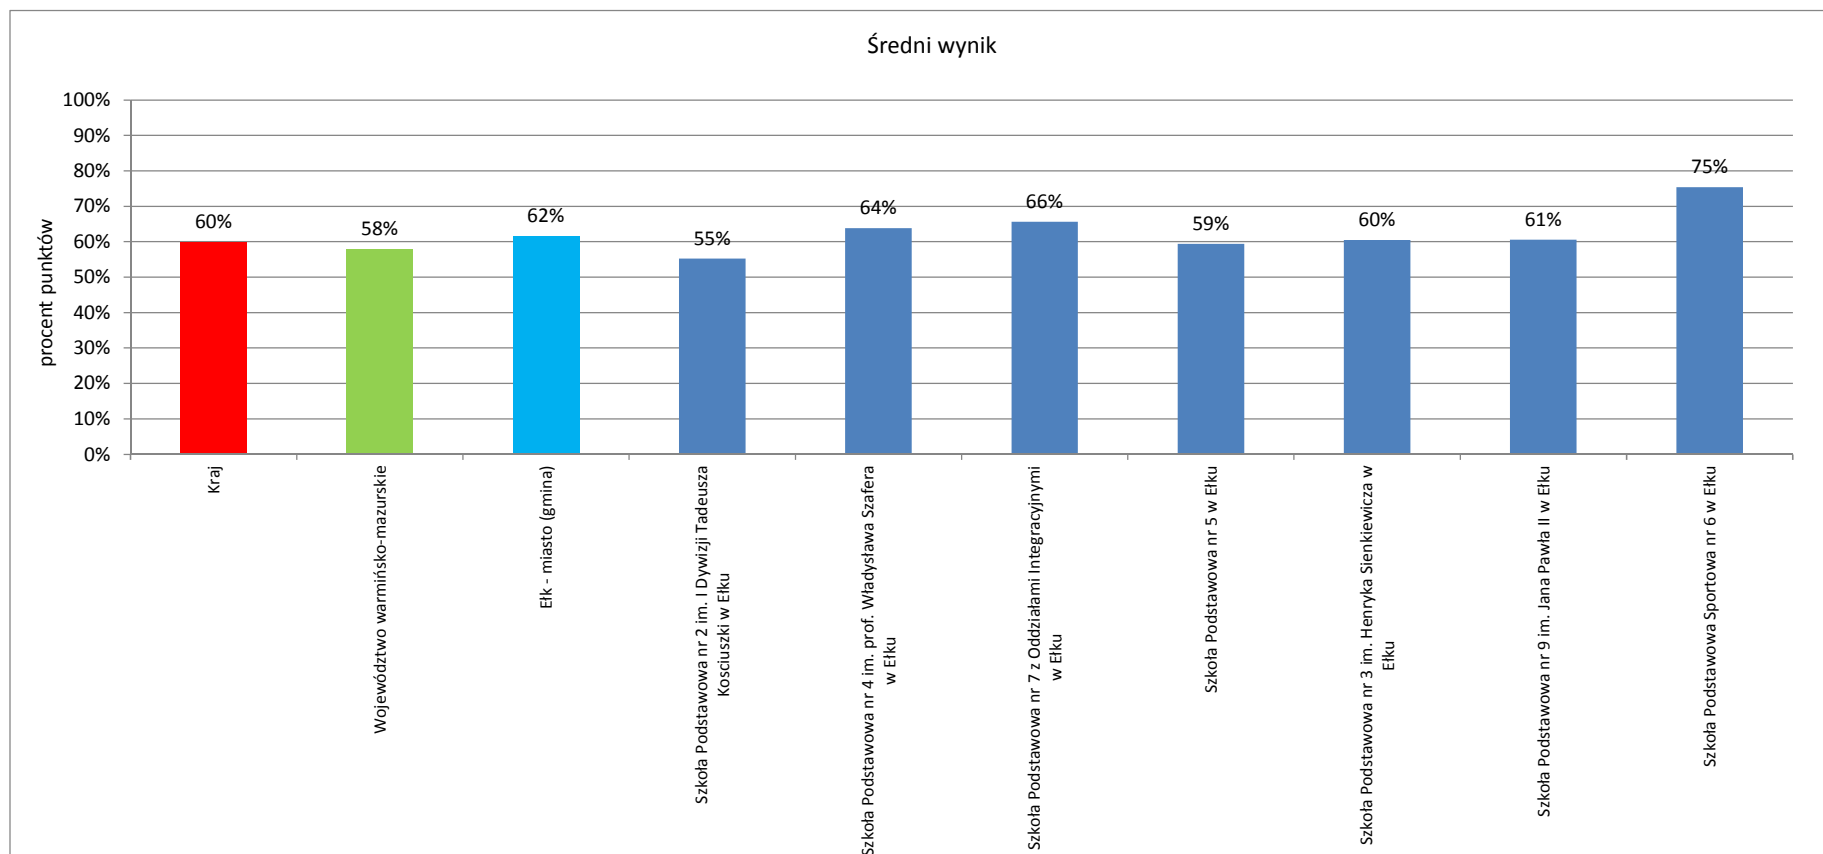

Liczba uczniów	Średni wynik		Odchylenie standardowe	Poziom osiągnięć uczniów w obszarach umiejętności					Pozycja szkoły na skali dziewięciostopniowej (staninowej)_2013 (**)	Procent uczniów z wynikiem			Pozycja gminy na skali pięciostopniowej_2013 (*)						
		pkt	%		pkt	czytanie	pisanie	rozumowanie	korzystanie z informacji		wykorzystywanie wiedzy w praktyce	niskim	średnim		wysokim					
																%	%	%	%	%
Kraj		24,0	60%	8,4	73%	63%	52%	62%	47%		23,1%	53,7%	23,2%							
Województwo warmińsko-mazurskie		23,2	58%	8,3	72%	59%	51%	60%	45%		24,1%	56,7%	19,2%							
Ełk - miasto	525	24,7	62%	8,5	74%	65%	54%	64%	48%		20,0%	54,1%	25,9%	4						
Szkoła Podstawowa nr 2 im. I Dywizji Tadeusza Kosciuszki w Ełku	95	22,1	55%	8,1	72%	61%	49%	50%	37%	4										
Szkoła Podstawowa nr 4 im. prof. Władysława Szafera w Ełku	90	25,5	64%	8,1	75%	68%	55%	72%	48%	6										
Szkoła Podstawowa nr 7 z Oddziałami Integracyjnymi w Ełku	80	26,3	66%	8,9	74%	63%	60%	70%	62%	7										
Szkoła Podstawowa nr 5 w Ełku	95	23,8	59%	8,8	73%	66%	51%	61%	41%	5										
Szkoła Podstawowa nr 3 im. Henryka Sienkiewicza w Ełku	72	24,2	60%	8,4	74%	60%	57%	65%	46%	5										
Szkoła Podstawowa nr 9 im. Jana Pawła II w Ełku	59	24,2	61%	8,0	74%	66%	49%	65%	46%	5										
Szkoła Podstawowa Sportowa nr 6 w Ełku	34	30,2	75%	5,7	84%	75%	68%	72%	75%	9										

* - przedziały skali pięciostopniowej zostały wyznaczone na podstawie średnich wyników wszystkich gmin w województwie

** - przedziały skali dziewięciostopniowej (staninowej) wyznaczono na podstawie średnich wyników wszystkich szkół w kraju

Elk - miasto