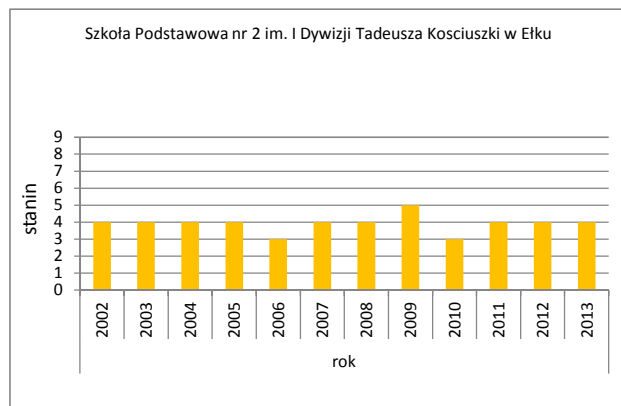

Ełk - miasto

Wyniki szkół na standardowej skali dziewięciostopniowej (staniniowej)