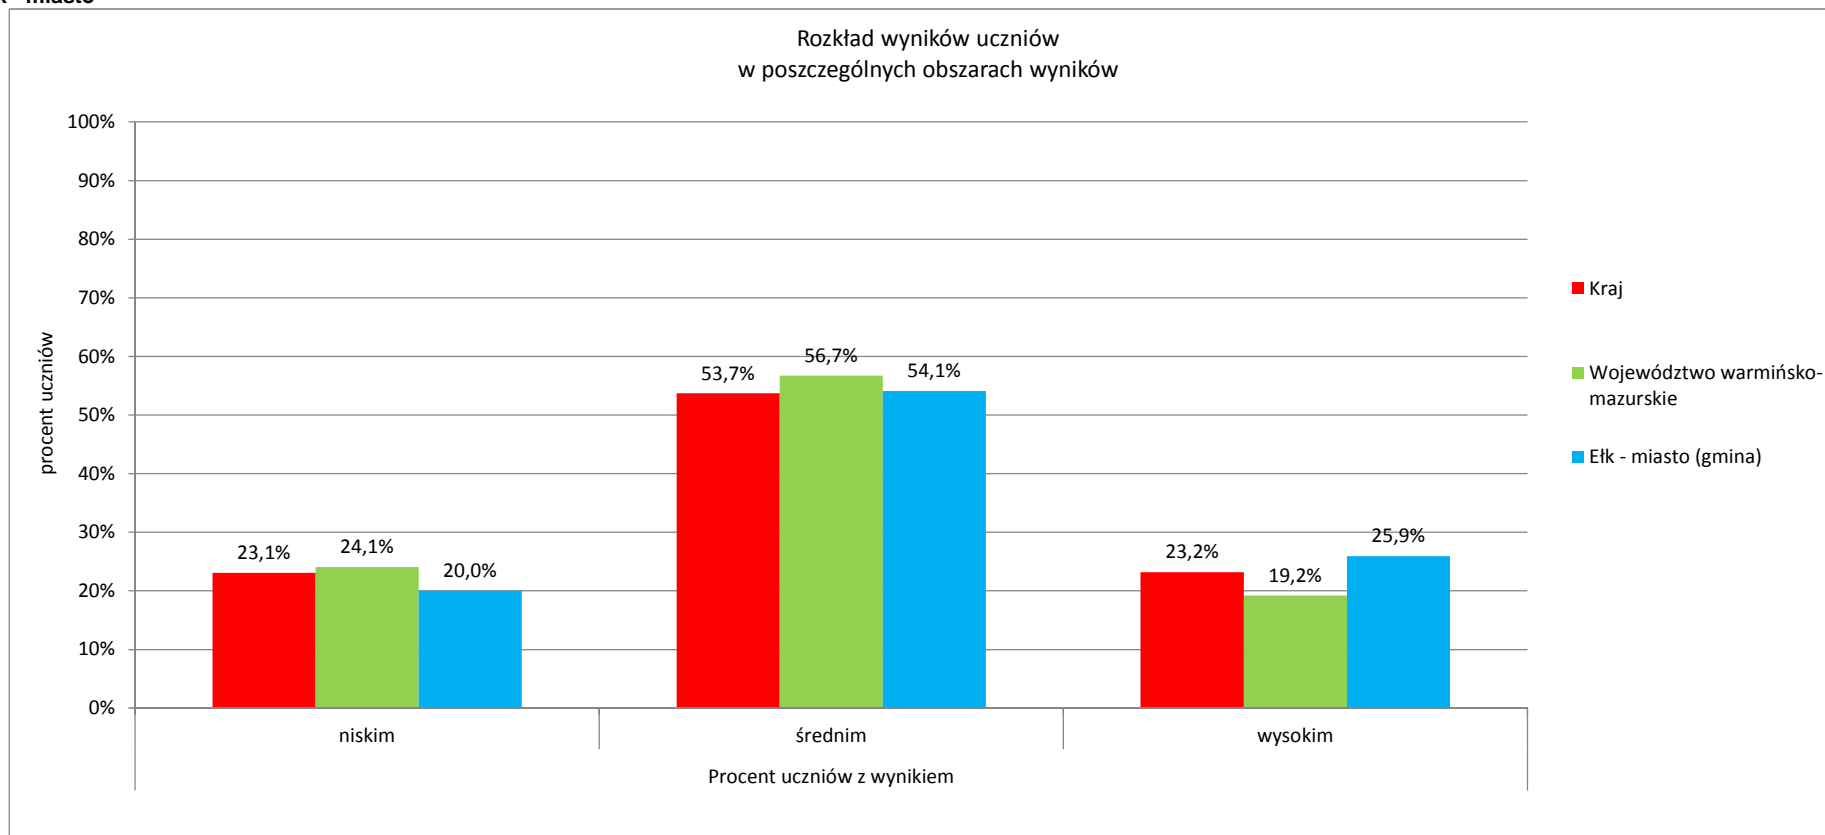

Elk - miasto