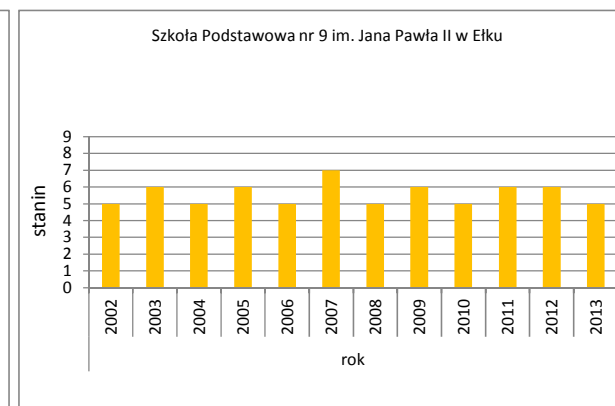

Ełk - miasto

Wyniki szkół na standardowej skali dziewięciostopniowej (staniniowej)