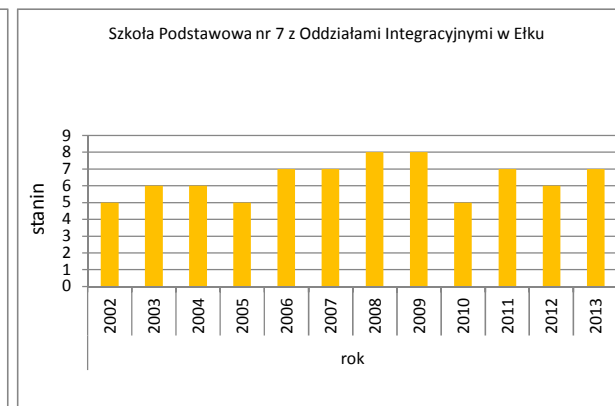

Ełk - miasto

Wyniki szkół na standardowej skali dziewięciostopniowej (staniniowej)