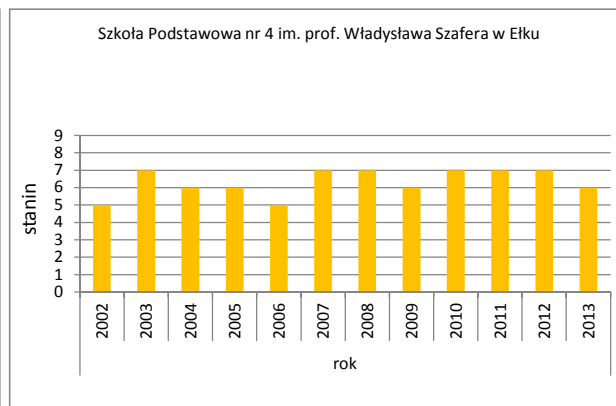

Ełk - miasto

Wyniki szkół na standardowej skali dziewięciostopniowej (staniniowej)