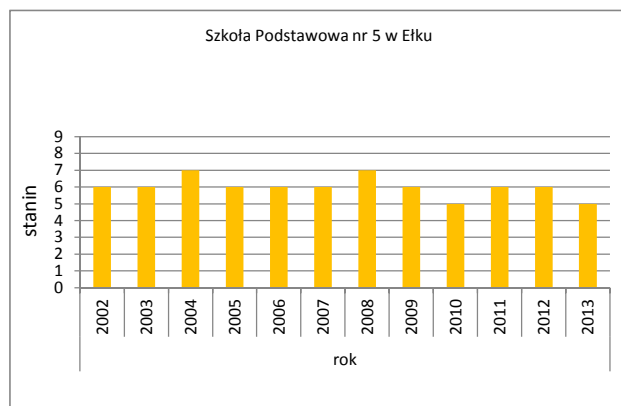

Ełk - miasto

Wyniki szkół na standardowej skali dziewięciostopniowej (staniniowej)