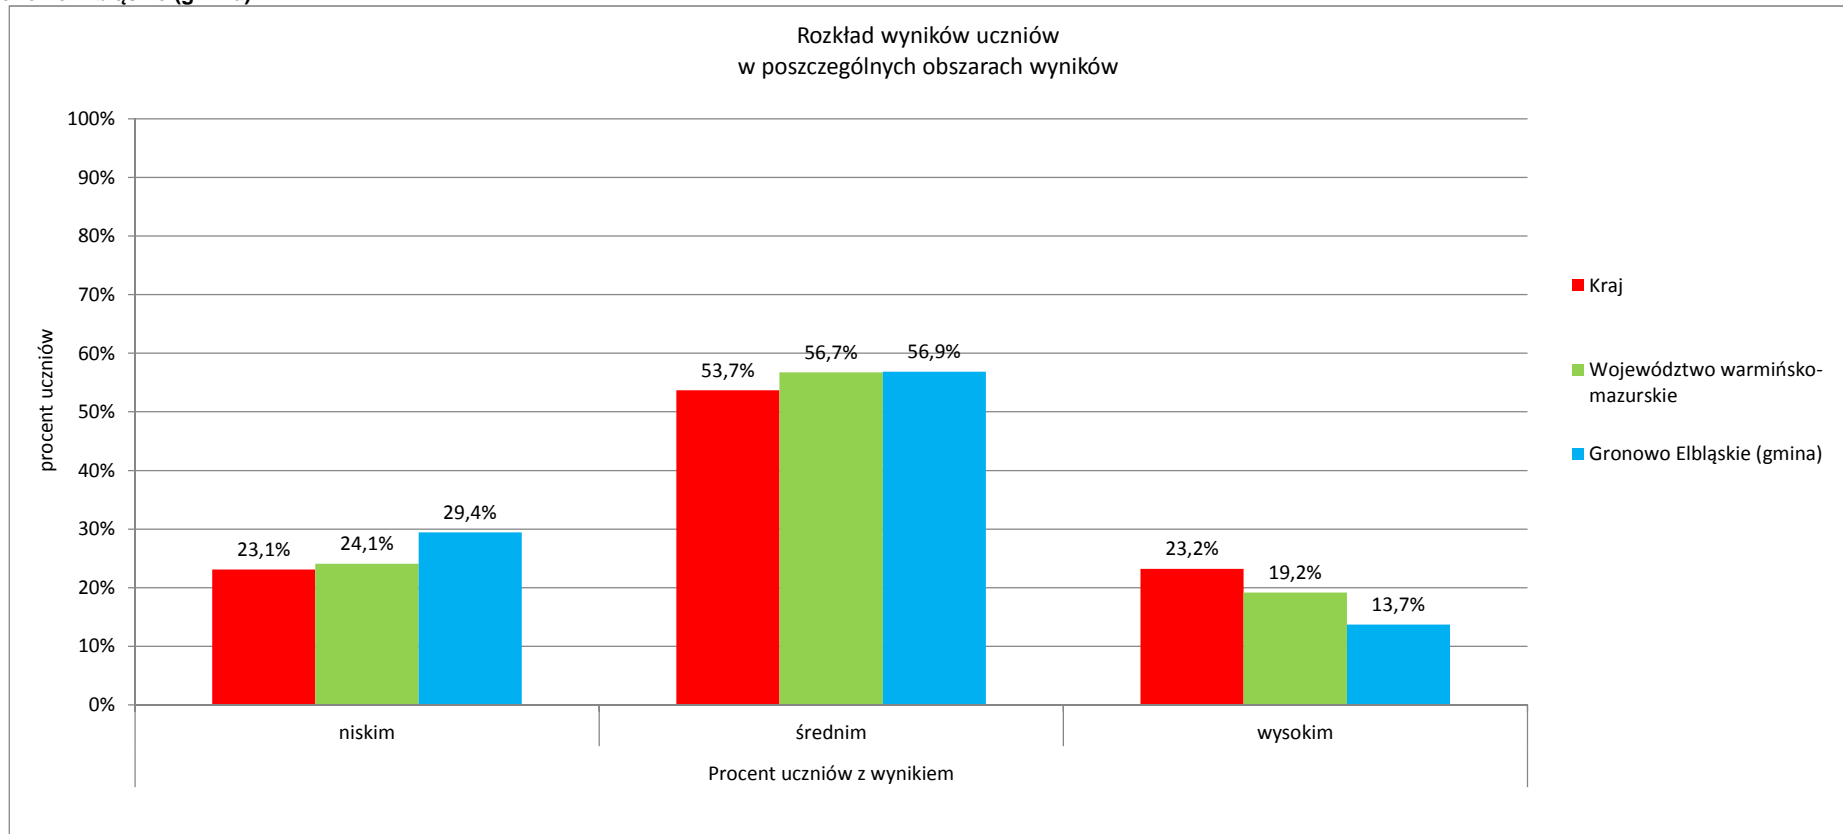

Gronowo Elbląskie (gmina)