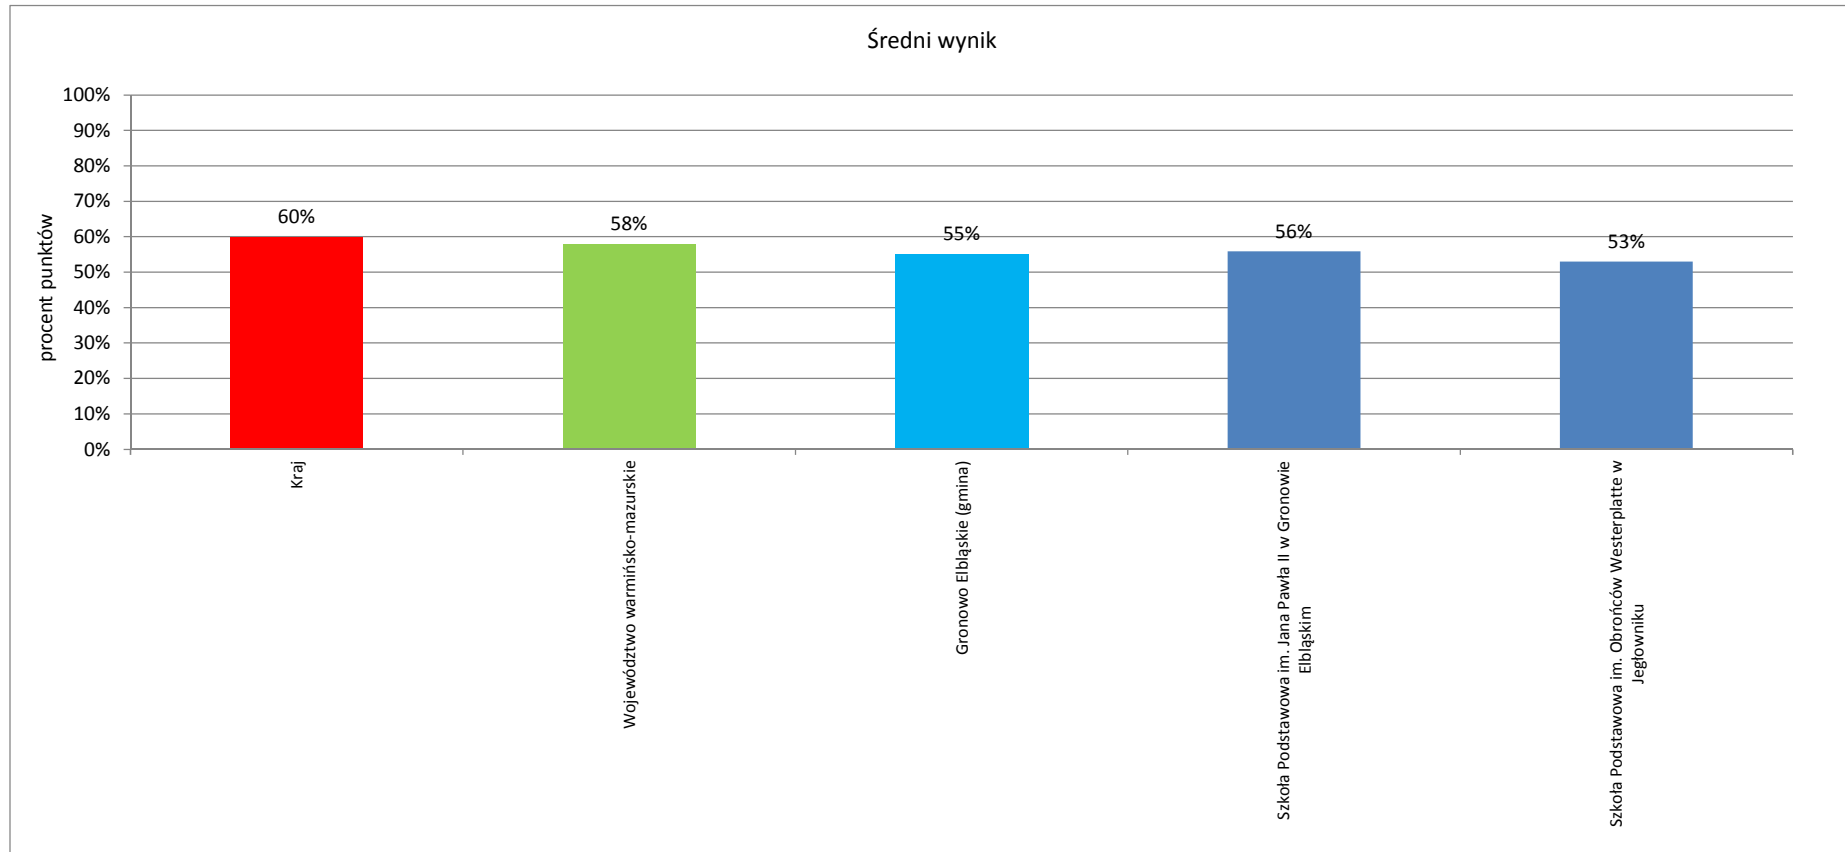

Gronowo Elbląskie (gmina)