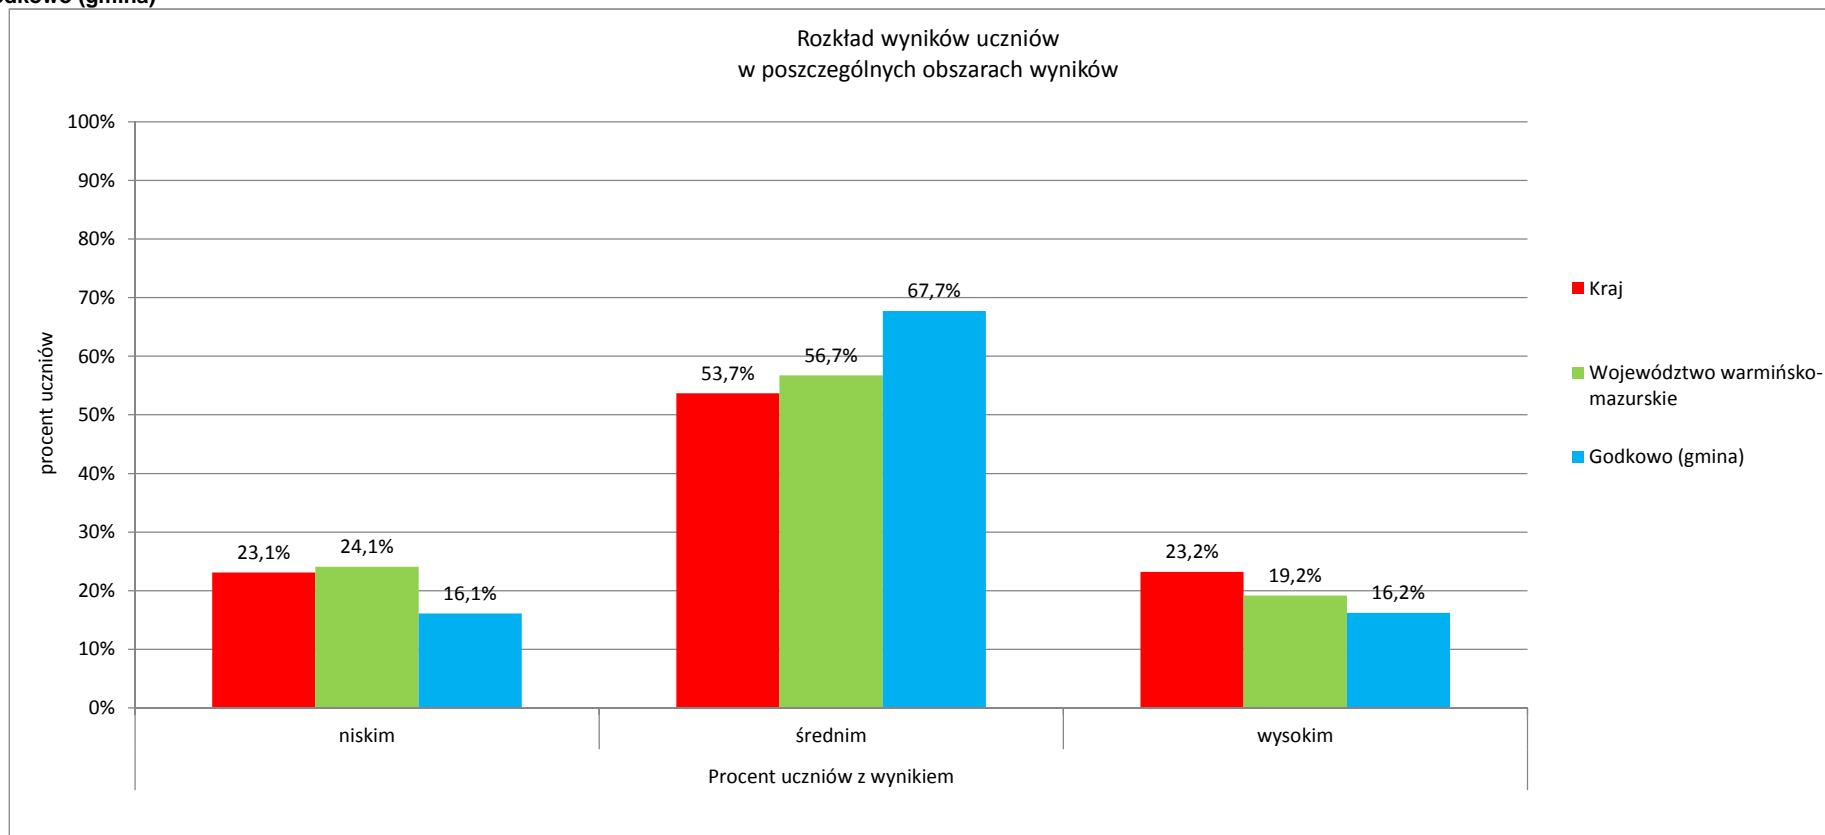

Godkowo (gmina)