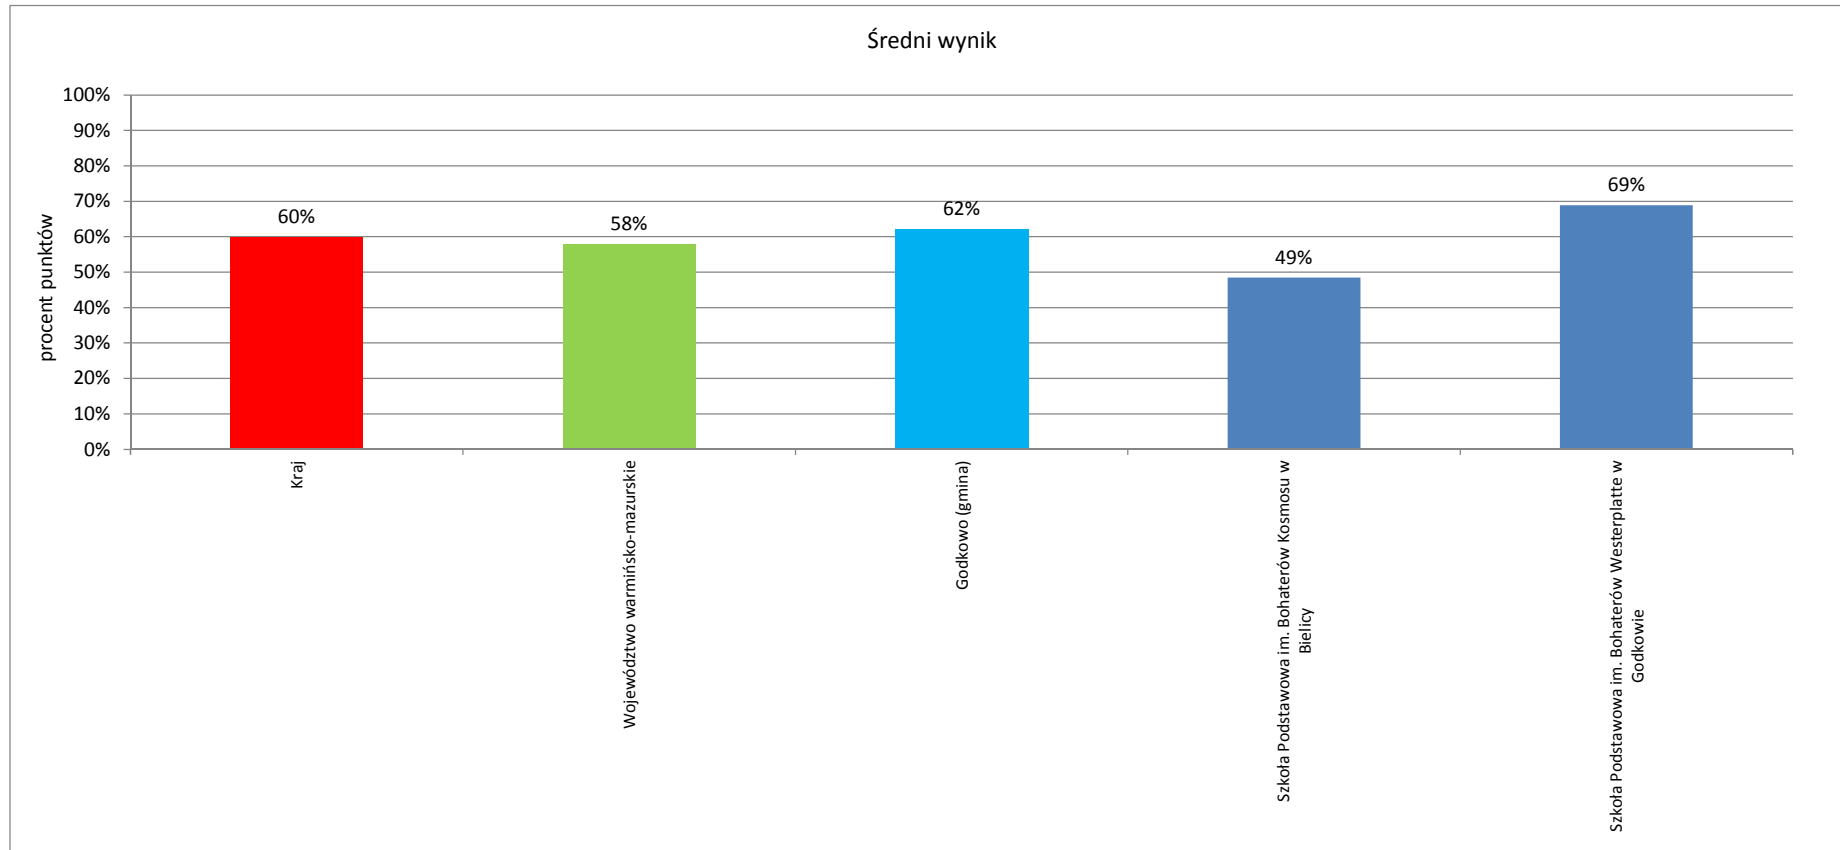

Godkowo (gmina)