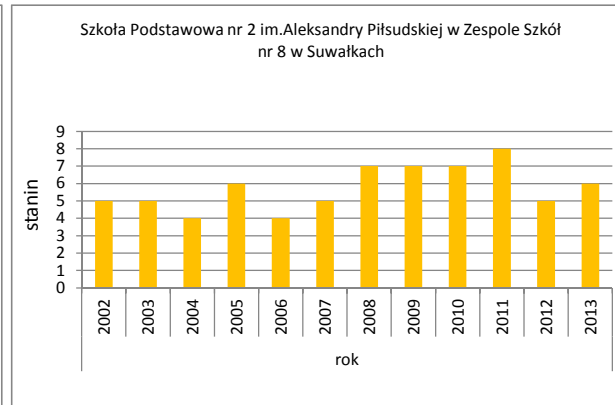

M. Suwałki

Wyniki szkół na standardowej skali dziewięciostopniowej (staniniowej)