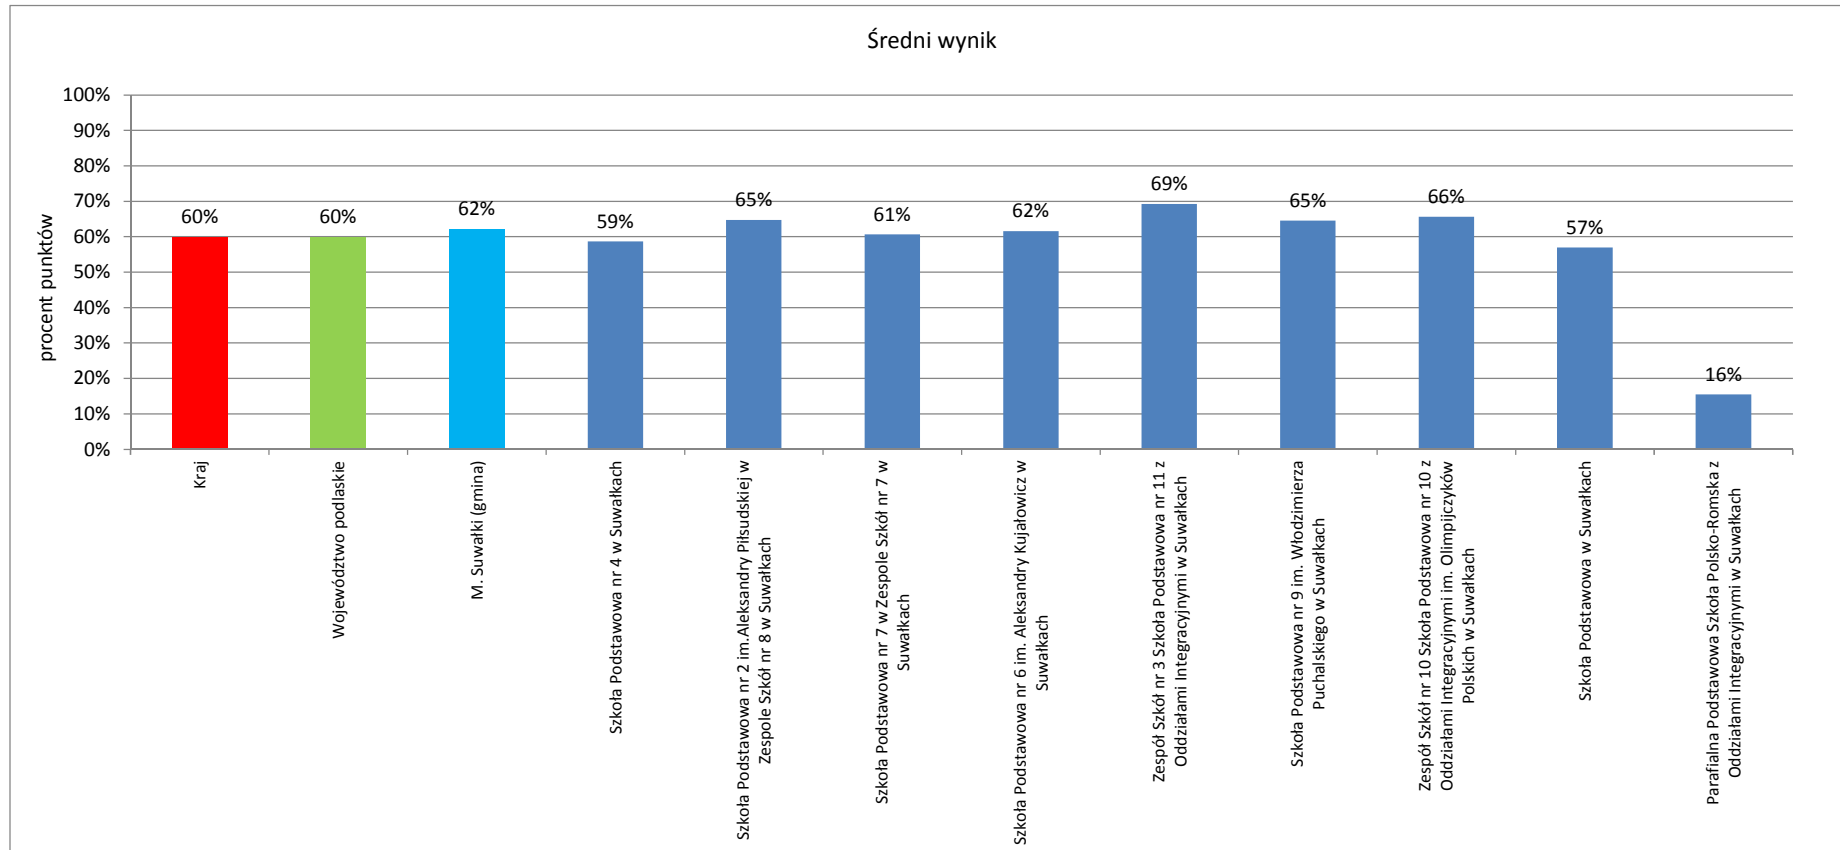

Liczba uczniów	Średni wynik		Odchylenie standardowe pkt	Poziom osiągnięć uczniów w obszarach umiejętności					Pozycja szkoły na skali dziesięciostopniowej (staninowej)_2013 (**)	Procent uczniów z wynikiem			Pozycja gminy na skali pięciostopniowej_2013 (*)			
		pkt	%		czytanie %	pisanie %	rozumowanie %	korzystanie z informacji %	wykorzystywanie wiedzy w praktyce %		niskim	średnim	wysokim				
Kraj		24,0	60%	8,4	73%	63%	52%	62%	47%		23,1%	53,7%	23,2%				
Województwo podlaskie		23,9	60%	8,7	73%	62%	53%	61%	47%		22,7%	54,3%	23,0%				
M. Suwałki	658	24,9	62%	8,2	74%	66%	55%	65%	50%		16,9%	56,5%	26,6%	4			
Szkoła Podstawowa nr 4 w Suwałkach	74	23,5	59%	7,9	72%	61%	51%	65%	43%	5							
Szkoła Podstawowa nr 2 im. Aleksandry Piłsudskiej w Zespole Szkół nr 8 w Suwałkach	94	25,9	65%	7,9	76%	68%	57%	67%	53%	6							
Szkoła Podstawowa nr 7 w Zespole Szkół nr 7 w Suwałkach	75	24,3	61%	7,6	71%	59%	57%	67%	50%	5							
Szkoła Podstawowa nr 6 im. Aleksandry Kujawowicz w Suwałkach	83	24,6	62%	8,8	76%	65%	54%	62%	46%	6							
Zespół Szkół nr 3 Szkoła Podstawowa nr 11 z Oddziałami Integracyjnymi w Suwałkach	91	27,7	69%	7,4	77%	72%	59%	75%	64%	7							
Szkoła Podstawowa nr 9 im. Włodzimierza Puchalskiego w Suwałkach	62	25,8	65%	7,7	76%	69%	57%	65%	51%	6							
Zespół Szkół nr 10 Szkoła Podstawowa nr 10 z Oddziałami Integracyjnymi im. Olimpijczyków Polskich w Suwałkach	74	26,3	66%	7,3	79%	72%	58%	65%	50%	7							
Szkoła Podstawowa w Suwałkach	100	22,8	57%	8,7	70%	64%	47%	57%	42%	5							
Parafialna Podstawowa Szkoła Polsko-Romska z Oddziałami Integracyjnymi w Suwałkach	5	6,2	16%	3,7	26%	16%	23%	5%	0%	1							

* - przedziały skali pięciostopniowej zostały wyznaczone na podstawie średnich wyników wszystkich gmin w województwie

** - przedziały skali dziesięciostopniowej (staninowej) wyznaczono na podstawie średnich wyników wszystkich szkół w kraju

M. Suwałki