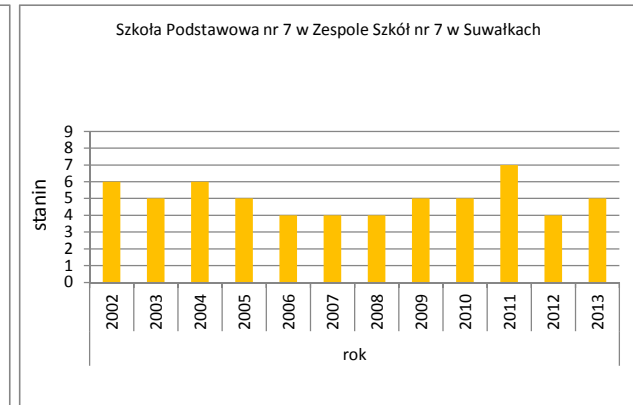

M. Suwałki

Wyniki szkół na standardowej skali dziewięciostopniowej (staniniowej)