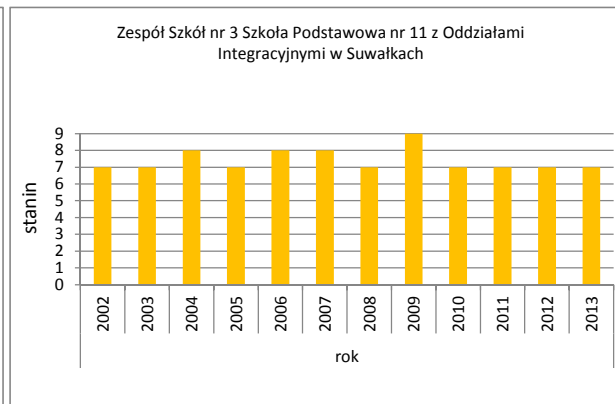

M. Suwałki

Wyniki szkół na standardowej skali dziewięciostopniowej (staniniowej)