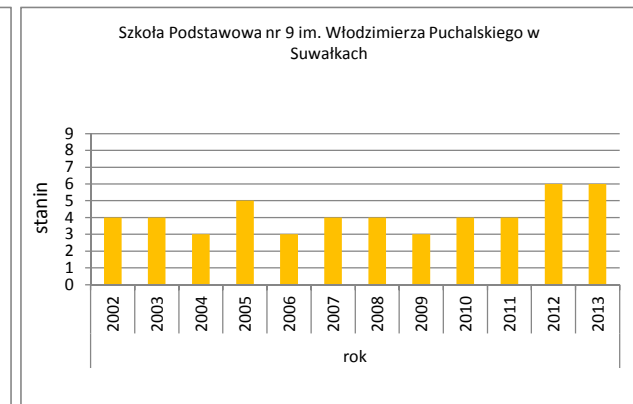

M. Suwałki

Wyniki szkół na standardowej skali dziewięciostopniowej (staniniowej)