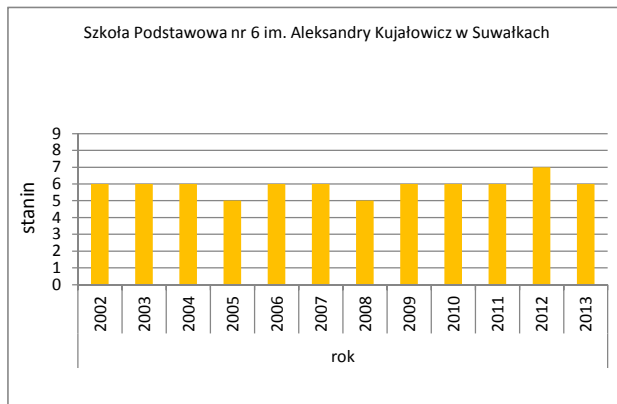

M. Suwałki

Wyniki szkół na standardowej skali dziewięciostopniowej (staniniowej)