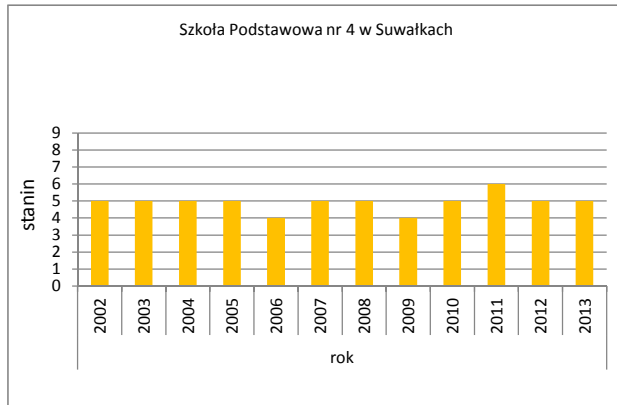

M. Suwałki

Wyniki szkół na standardowej skali dziewięciostopniowej (staniniowej)