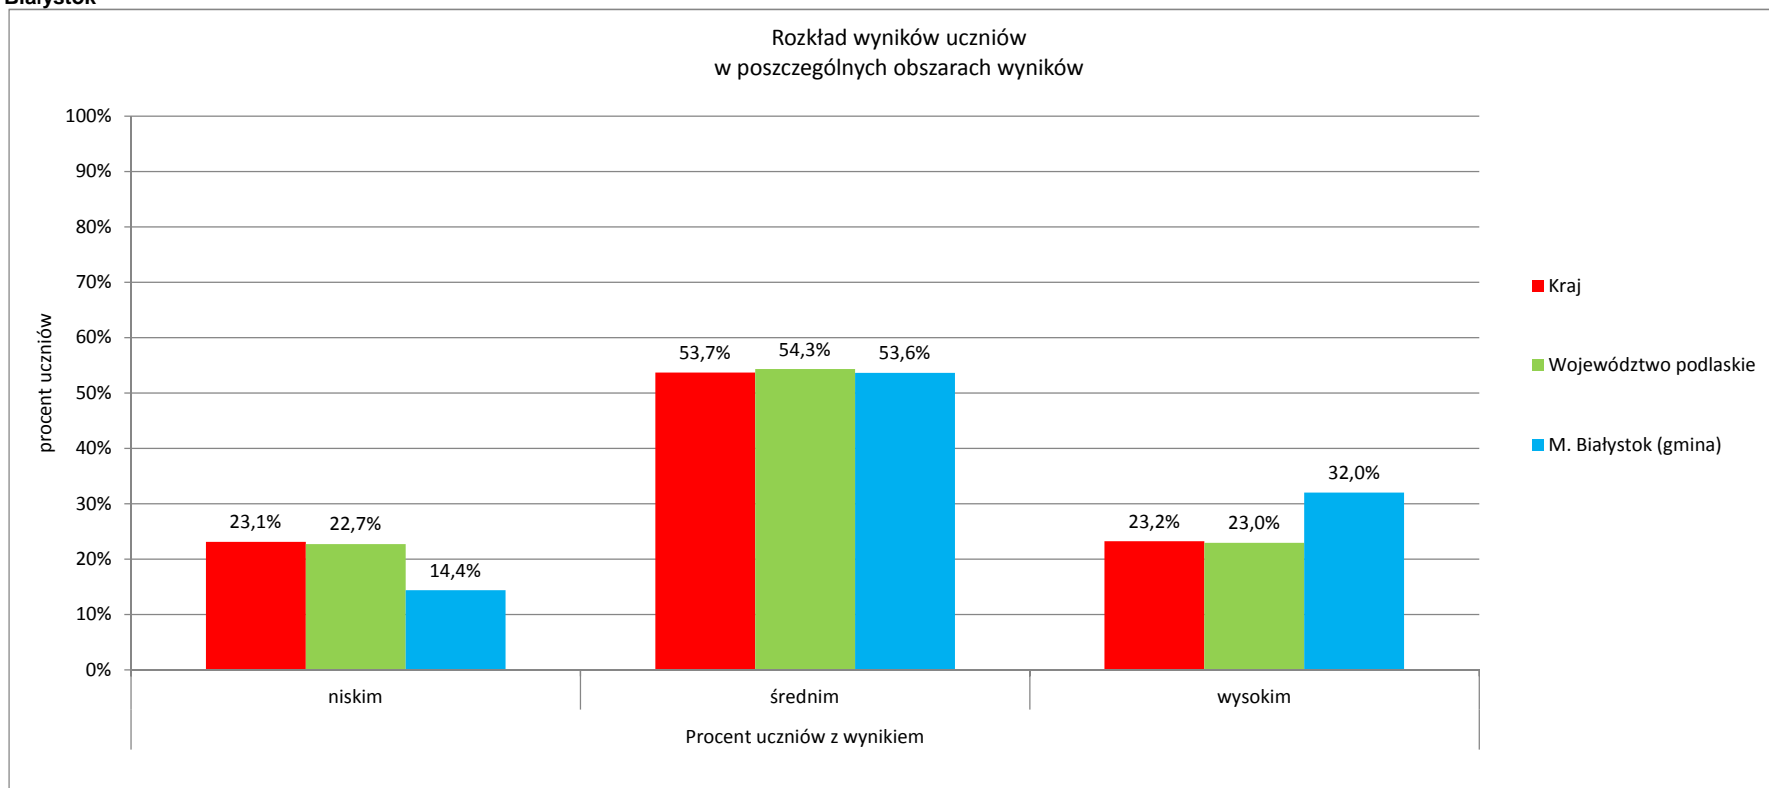

M. Białystok