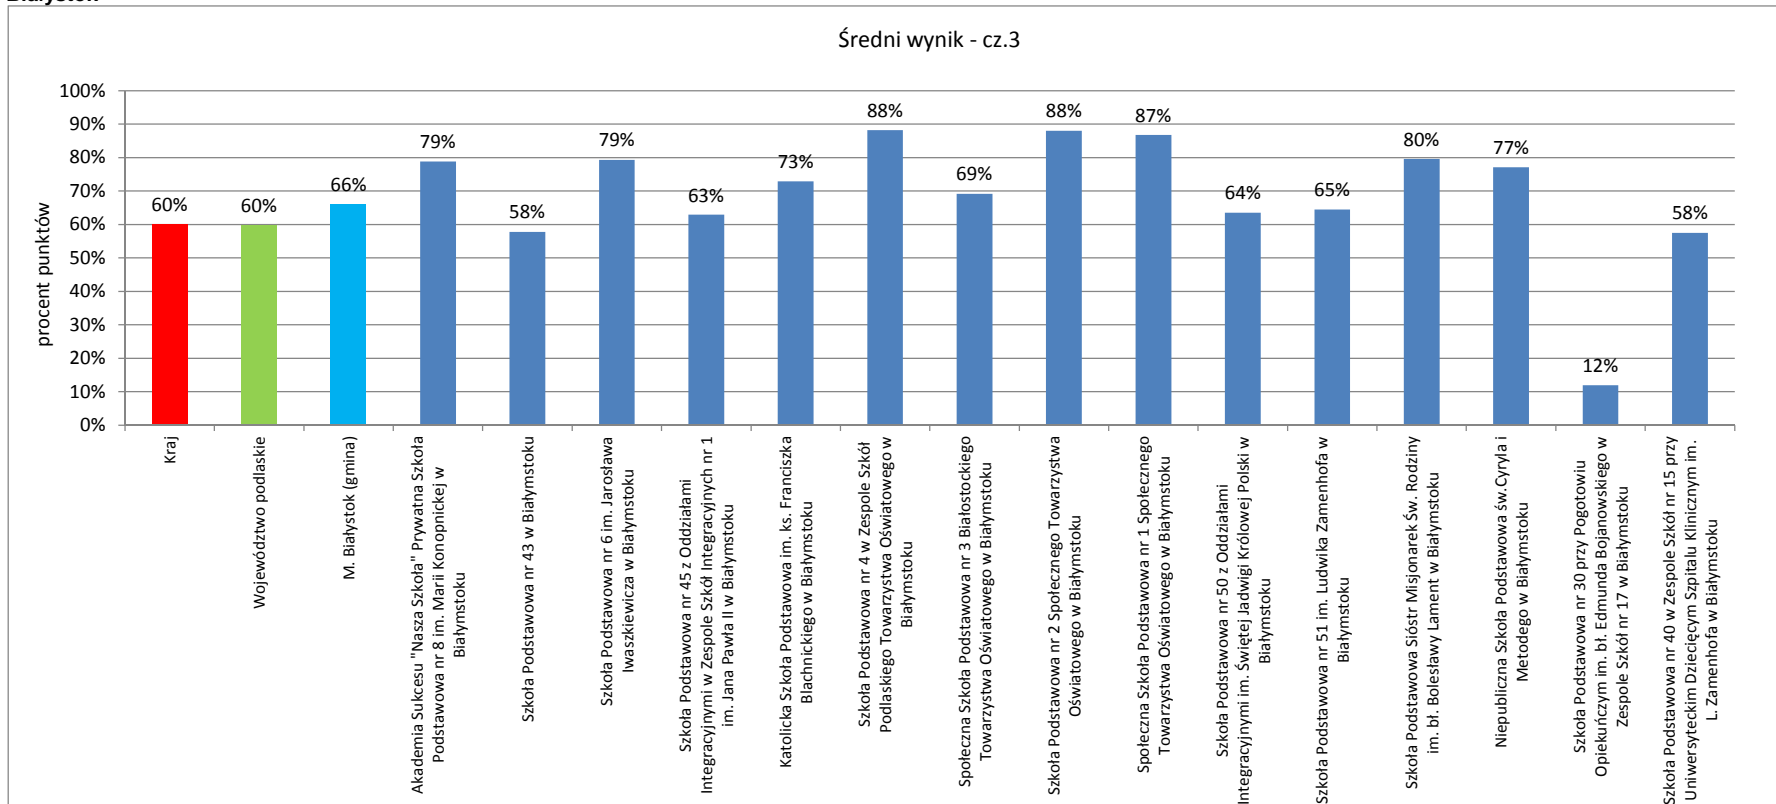

M. Białystok