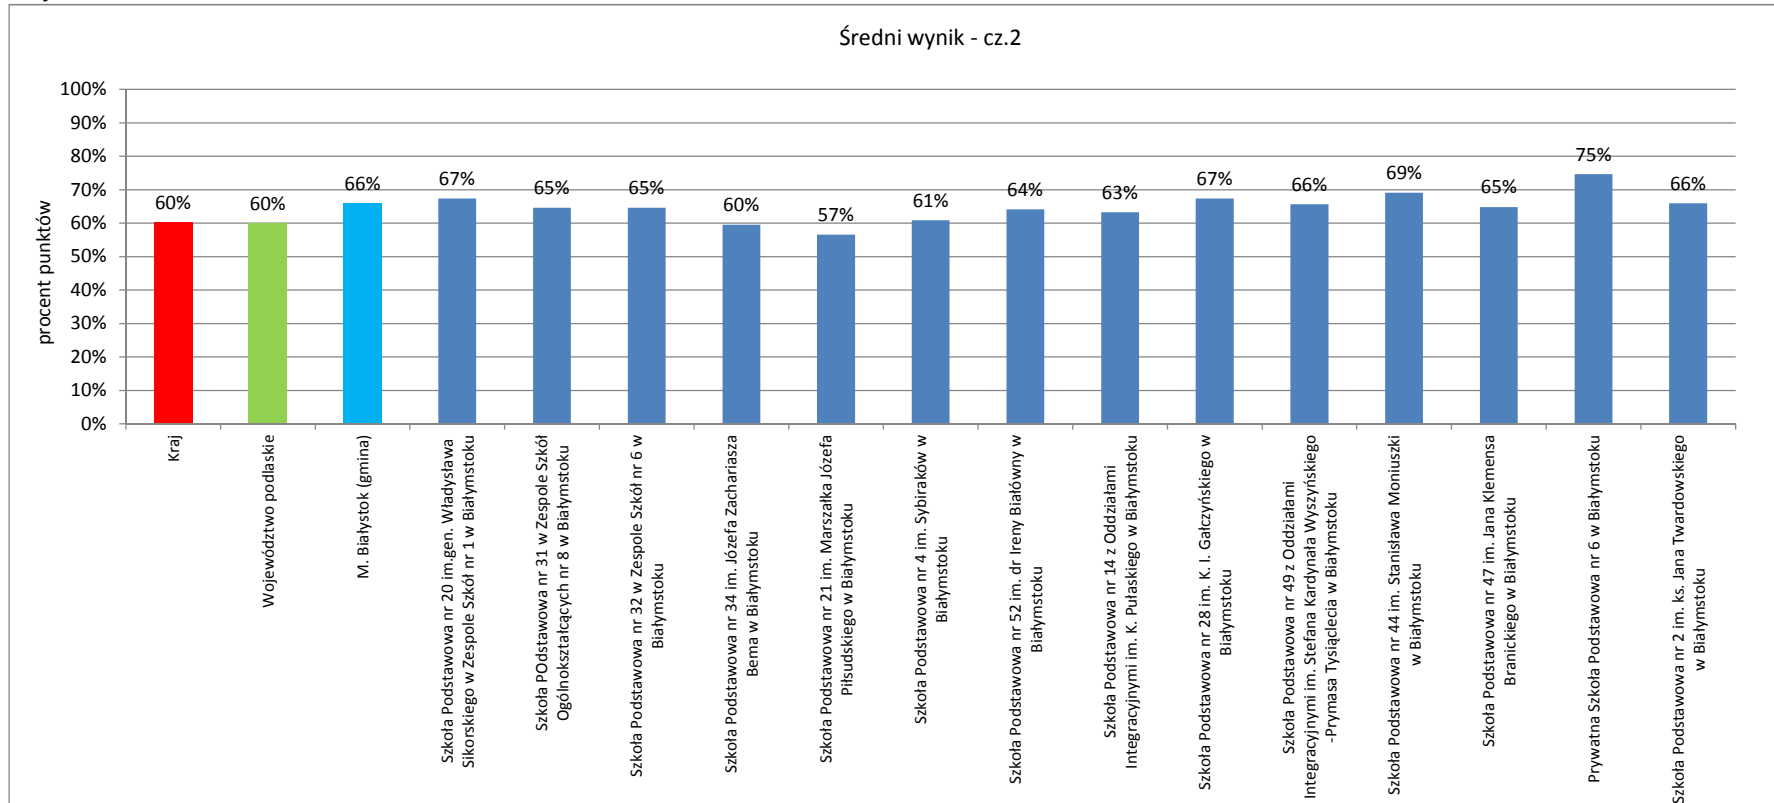

M. Białystok