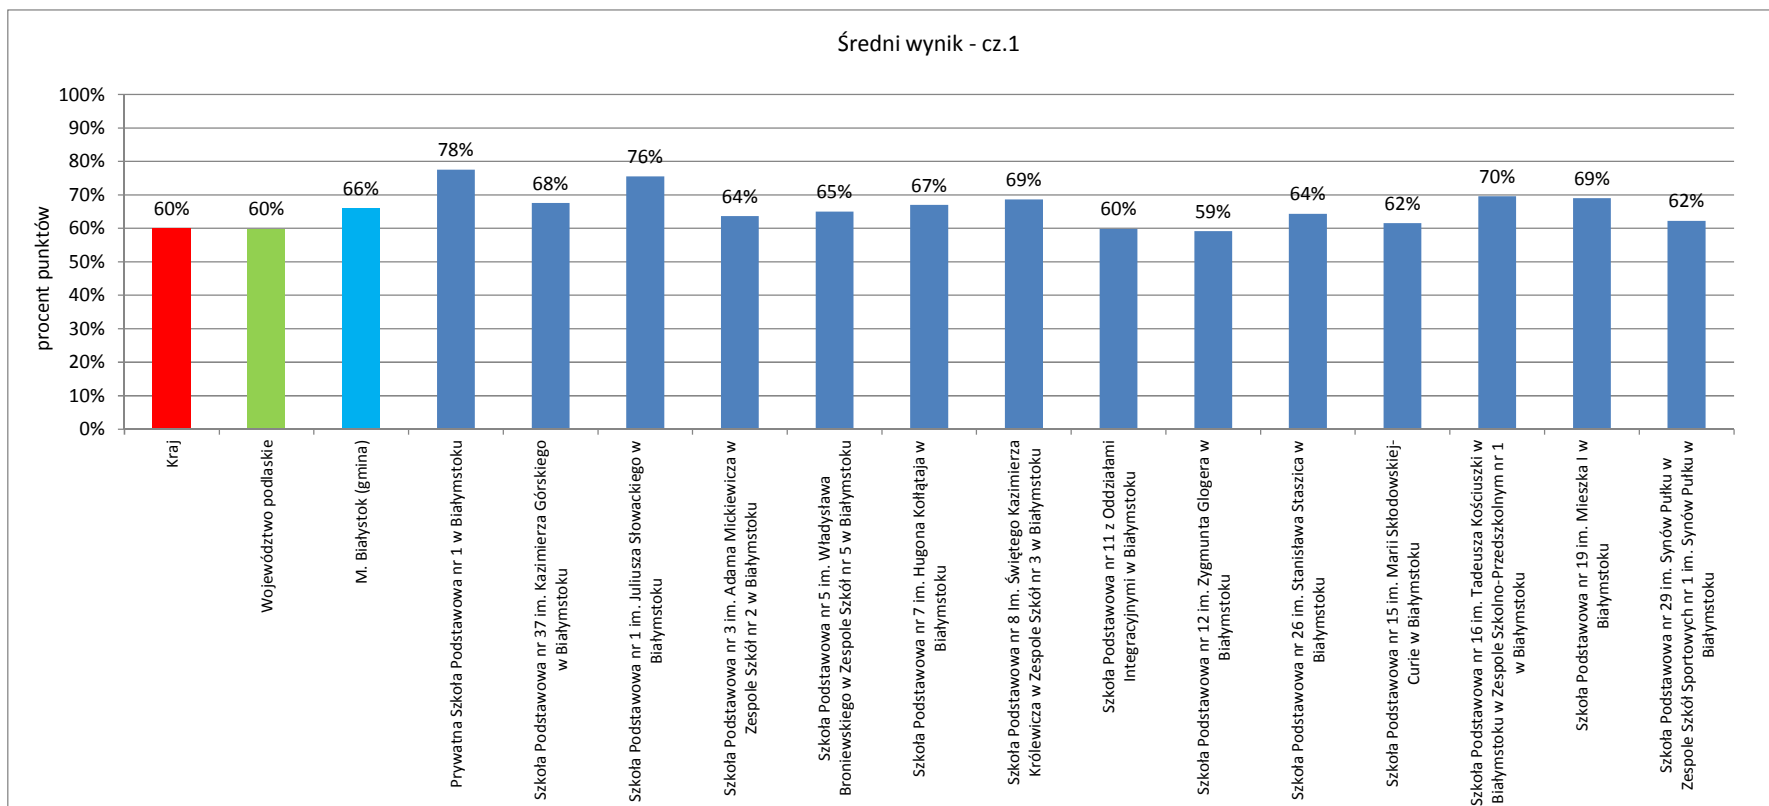

Liczba uczniów	Średni wynik		Odchylenie standardowe	Poziom osiągnięć uczniów w obszarach umiejętności					Pozycja szkoły na skali dziesięciopunktowej (staninowej)_2012 (**)	Procent uczniów z wynikiem			Pozycja gminy na skali pięciopunktowej_2012 (*)						
		pkt	%		pkt	czytanie	pisanie	rozumowanie	korzystanie z informacji		wykorzystywanie wiedzy w praktyce	niskim	średnim		wysokim					
																%	%	%	%	%
Kraj		24,0	60%	8,4	73%	63%	52%	62%	47%		23,1%	53,7%	23,2%							
Województwo podlaskie		23,9	60%	8,7	73%	62%	53%	61%	47%		22,7%	54,3%	23,0%							
M. Białystok	2 425	26,4	66%	8,6	79%	66%	59%	71%	55%		14,4%	53,6%	32,0%	5						
Akademia Sukcesu "Nasza Szkoła" Prywatna Szkoła Podstawowa nr 8 im. Marii Konopnickiej w Białymstoku	19	31,5	79%	8,7	88%	73%	76%	86%	74%	9										
Szkoła Podstawowa nr 43 w Białymstoku	73	23,1	58%	8,7	76%	61%	46%	62%	40%	5										
Szkoła Podstawowa nr 6 im. Jarosława Iwaszkiewicza w Białymstoku	63	31,7	79%	7,2	84%	79%	77%	78%	77%	9										
Szkoła Podstawowa nr 45 z Oddziałami Integracyjnymi w Zespole Szkół Integracyjnych nr 1 im. Jana Pawła II w Białymstoku	127	25,2	63%	9,1	77%	62%	58%	67%	49%	6										
Katolicka Szkoła Podstawowa im. ks. Franciszka Blachnickiego w Białymstoku	13	29,2	73%	7,8	83%	67%	72%	77%	66%	8										
Szkoła Podstawowa nr 4 w Zespole Szkół Podlaskiego Towarzystwa Oświatowego w Białymstoku	31	35,3	88%	6,4	94%	86%	84%	90%	87%	9										
Spoleczna Szkoła Podstawowa nr 3 Białostockiego Towarzystwa Oświatowego w Białymstoku	18	27,7	69%	7,7	85%	74%	59%	67%	55%	7										
Szkoła Podstawowa nr 2 Społecznego Towarzystwa Oświatowego w Białymstoku	16	35,2	88%	4,0	96%	86%	82%	88%	87%	9										
Spoleczna Szkoła Podstawowa nr 1 Społecznego Towarzystwa Oświatowego w Białymstoku	16	34,7	87%	3,9	94%	88%	78%	86%	85%	9										
Szkoła Podstawowa nr 50 z Oddziałami Integracyjnymi im. Świętej Jadwigi Królowej Polski w Białymstoku	123	25,4	64%	8,8	76%	70%	52%	64%	51%	6										
Szkoła Podstawowa nr 51 im. Ludwika Zamenhofs w Białymstoku	51	25,8	65%	8,0	78%	57%	59%	72%	59%	6										
Szkoła Podstawowa Sióstr Misjonarek Św. Rodziny im. bł. Bolesławy Lament w Białymstoku	49	31,8	80%	6,1	91%	79%	74%	84%	70%	9										
Niepubliczna Szkoła Podstawowa św.Cyryla i Metodego w Białymstoku	13	30,8	77%	5,5	93%	67%	76%	75%	72%	9										
Szkoła Podstawowa nr 30 przy Pogotowiu Opiekuńczym im. bł. Edmunda Bojanowskiego w Zespole Szkół nr 17 w Białymstoku	5	4,8	12%	1,5	20%	6%	13%	20%	5%	1										
Szkoła Podstawowa nr 40 w Zespole Szkół nr 15 przy Uniwersyteckim Dziecięcym Szpitalu Klinicznym im. L. Zamenhofs w Białymstoku	3	23,0	58%	-	60%	67%	50%	58%	50%	-										

* - przedziały skali pięciopunktowej zostały wyznaczone na podstawie średnich wyników wszystkich gmin w województwie

** - przedziały skali dziesięciopunktowej (staninowej) wyznaczone na podstawie średnich wyników wszystkich szkół w kraju

M. Białystok