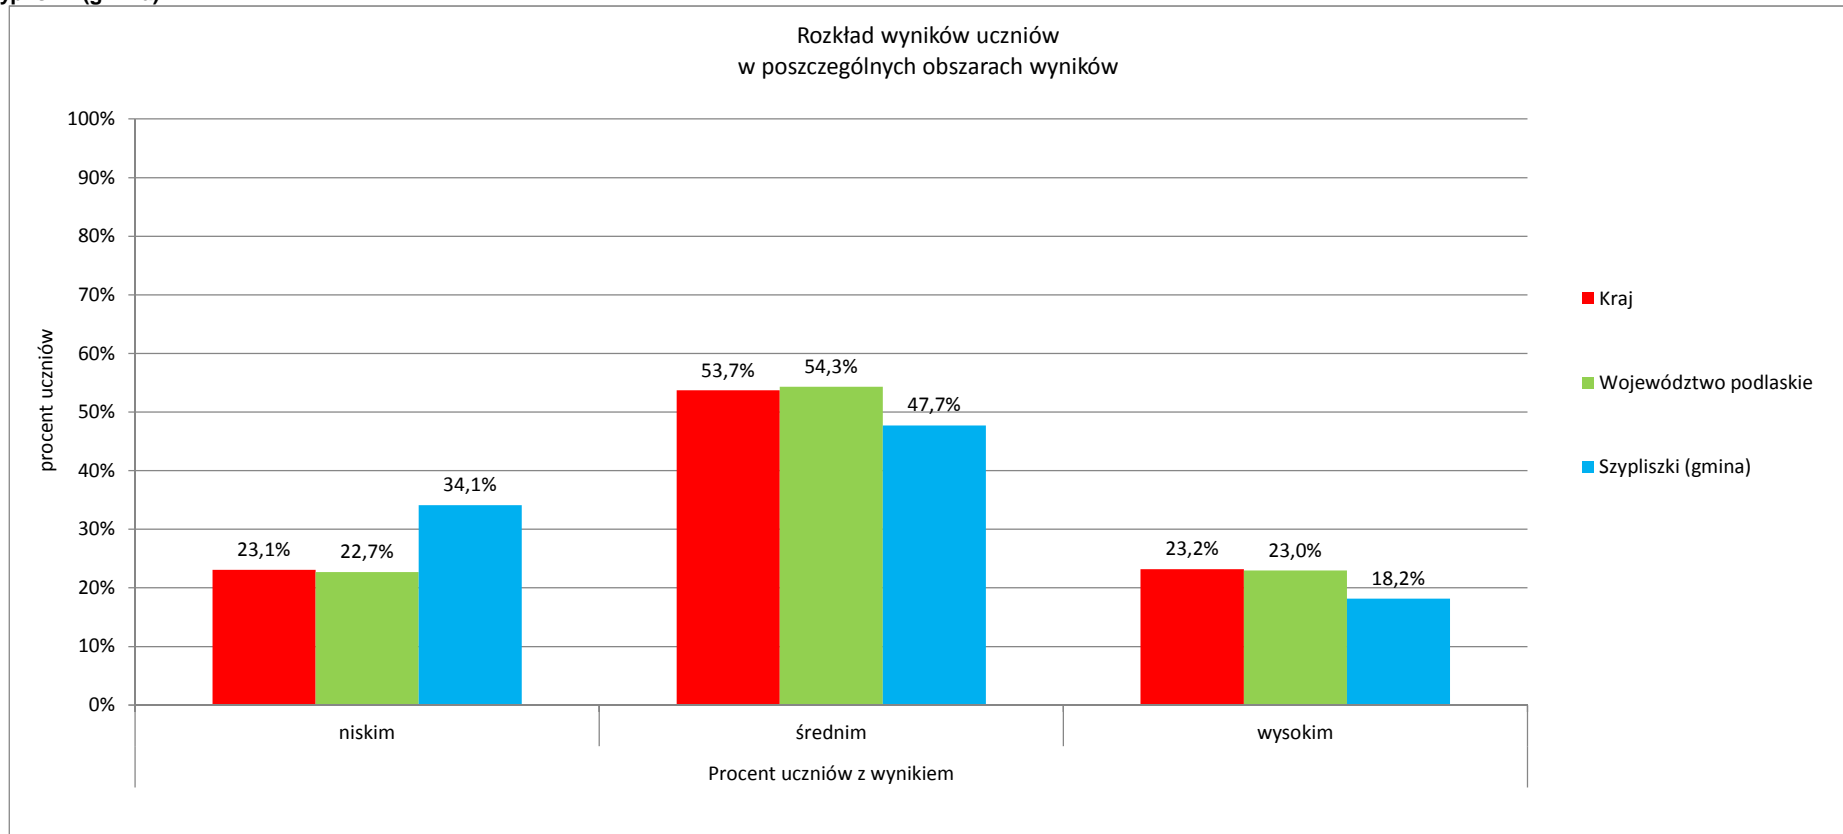

Szypliszki (gmina)