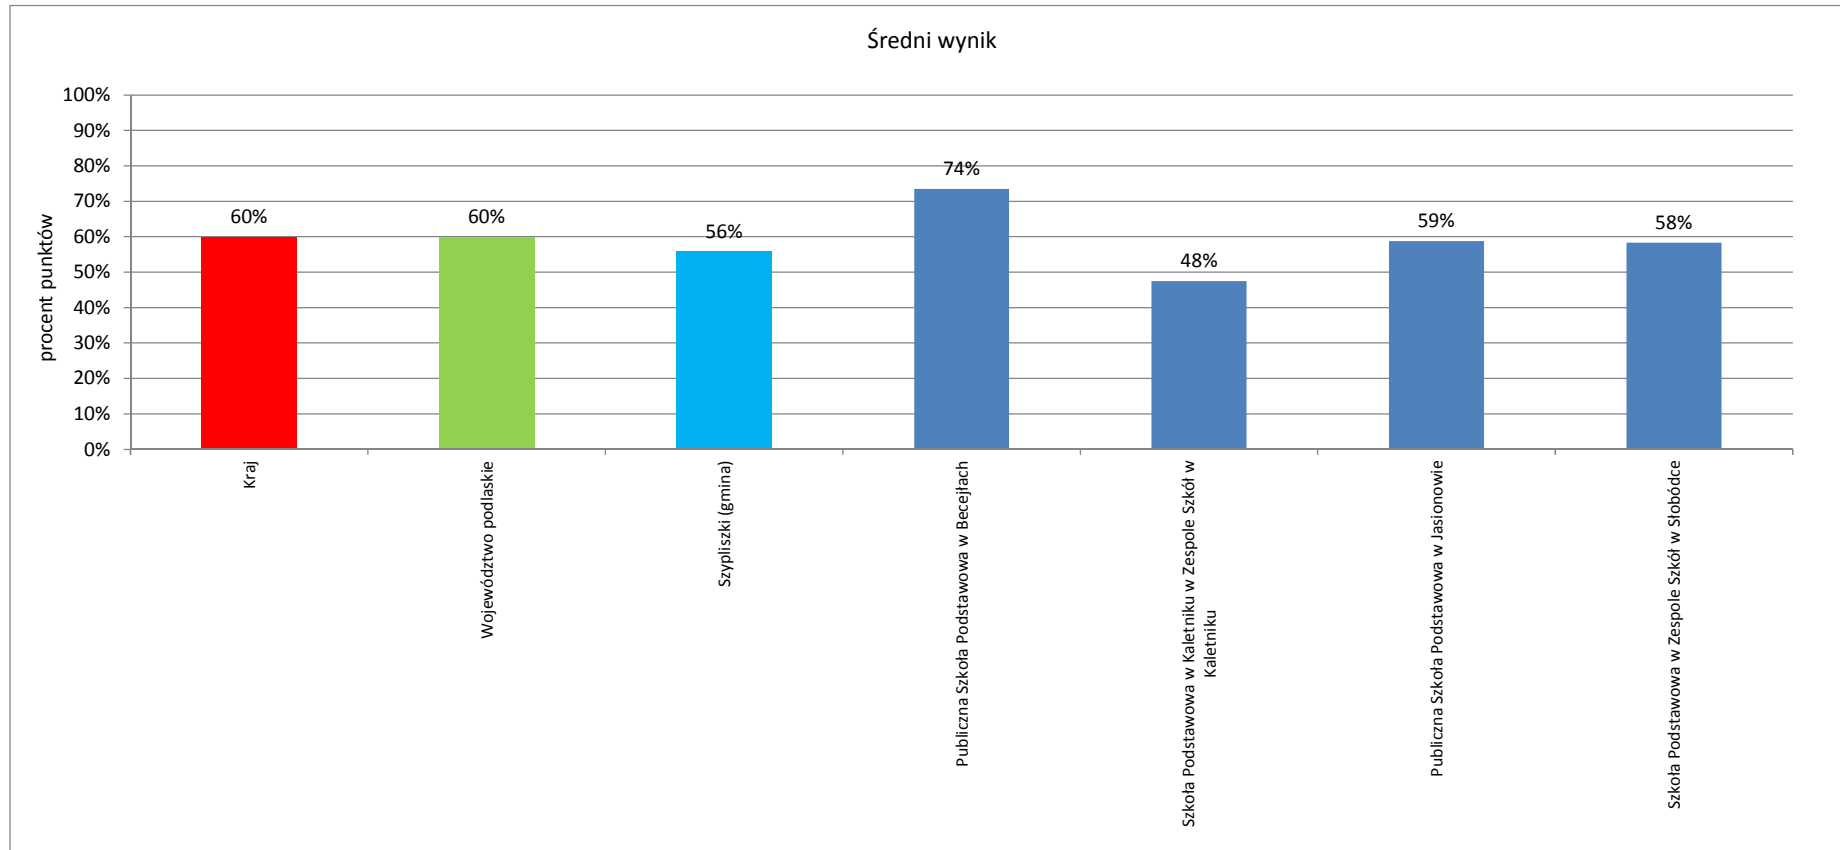

Liczba uczniów	Średni wynik		Odchylenie standardowe pkt	Poziom osiągnięć uczniów w obszarach umiejętności					Pozycja szkoły na skali dziesięciostopniowej (staninowej)_2013 (**)	Procent uczniów z wynikiem			Pozycja gminy na skali pięciostopniowej_2013 (*)
		pkt	%		czytanie %	pisanie %	rozumowanie %	korzystanie z informacji %	wykorzystywanie wiedzy w praktyce %		niskim	średnim	wysokim	
Kraj		24,0	60%	8,4	73%	63%	52%	62%	47%		23,1%	53,7%	23,2%	
Województwo podlaskie		23,9	60%	8,7	73%	62%	53%	61%	47%		22,7%	54,3%	23,0%	
Szypliszki (gmina)	44	22,4	56%	8,3	70%	55%	51%	56%	45%		34,1%	47,7%	18,2%	3
Publiczna Szkoła Podstawowa w Becejłach	5	29,4	74%	2,5	80%	58%	83%	60%	83%	8				
Szkoła Podstawowa w Kaletniku w Zespole Szkół w Kaletniku	17	19,0	48%	7,0	63%	57%	38%	47%	26%	2				
Publiczna Szkoła Podstawowa w Jasionowie	6	23,5	59%	12,3	67%	55%	56%	58%	56%	5				
Szkoła Podstawowa w Zespole Szkół w Słobódce	16	23,3	58%	8,0	75%	51%	55%	63%	48%	5				

* - przedziały skali pięciostopniowej zostały wyznaczone na podstawie średnich wyników wszystkich gmin w województwie

** - przedziały skali dziesięciostopniowej (staninowej) wyznaczono na podstawie średnich wyników wszystkich szkół w kraju

Szypliszki (gmina)