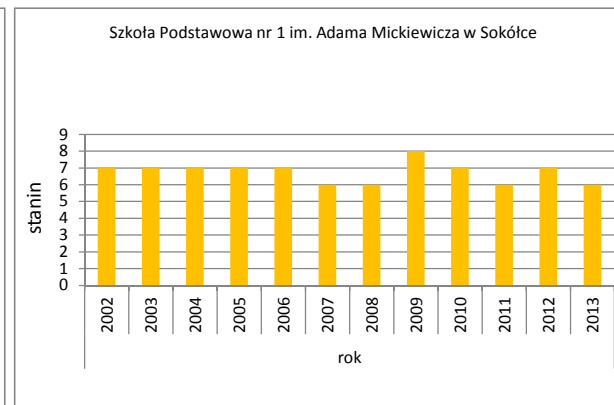

Sokółka (gmina)

Wyniki szkół na standardowej skali dziewięciostopniowej (staniniowej)