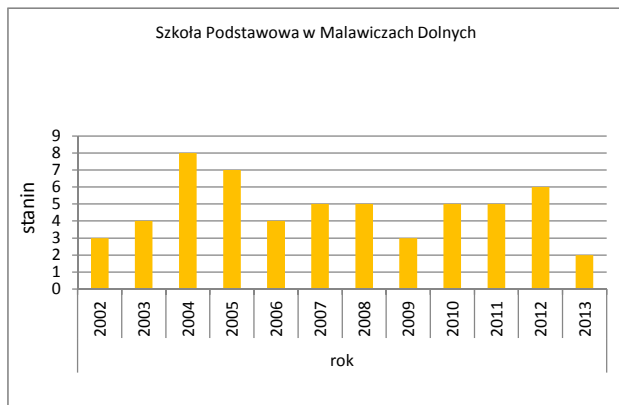

Sokółka (gmina)

Wyniki szkół na standardowej skali dziewięciostopniowej (staniniowej)