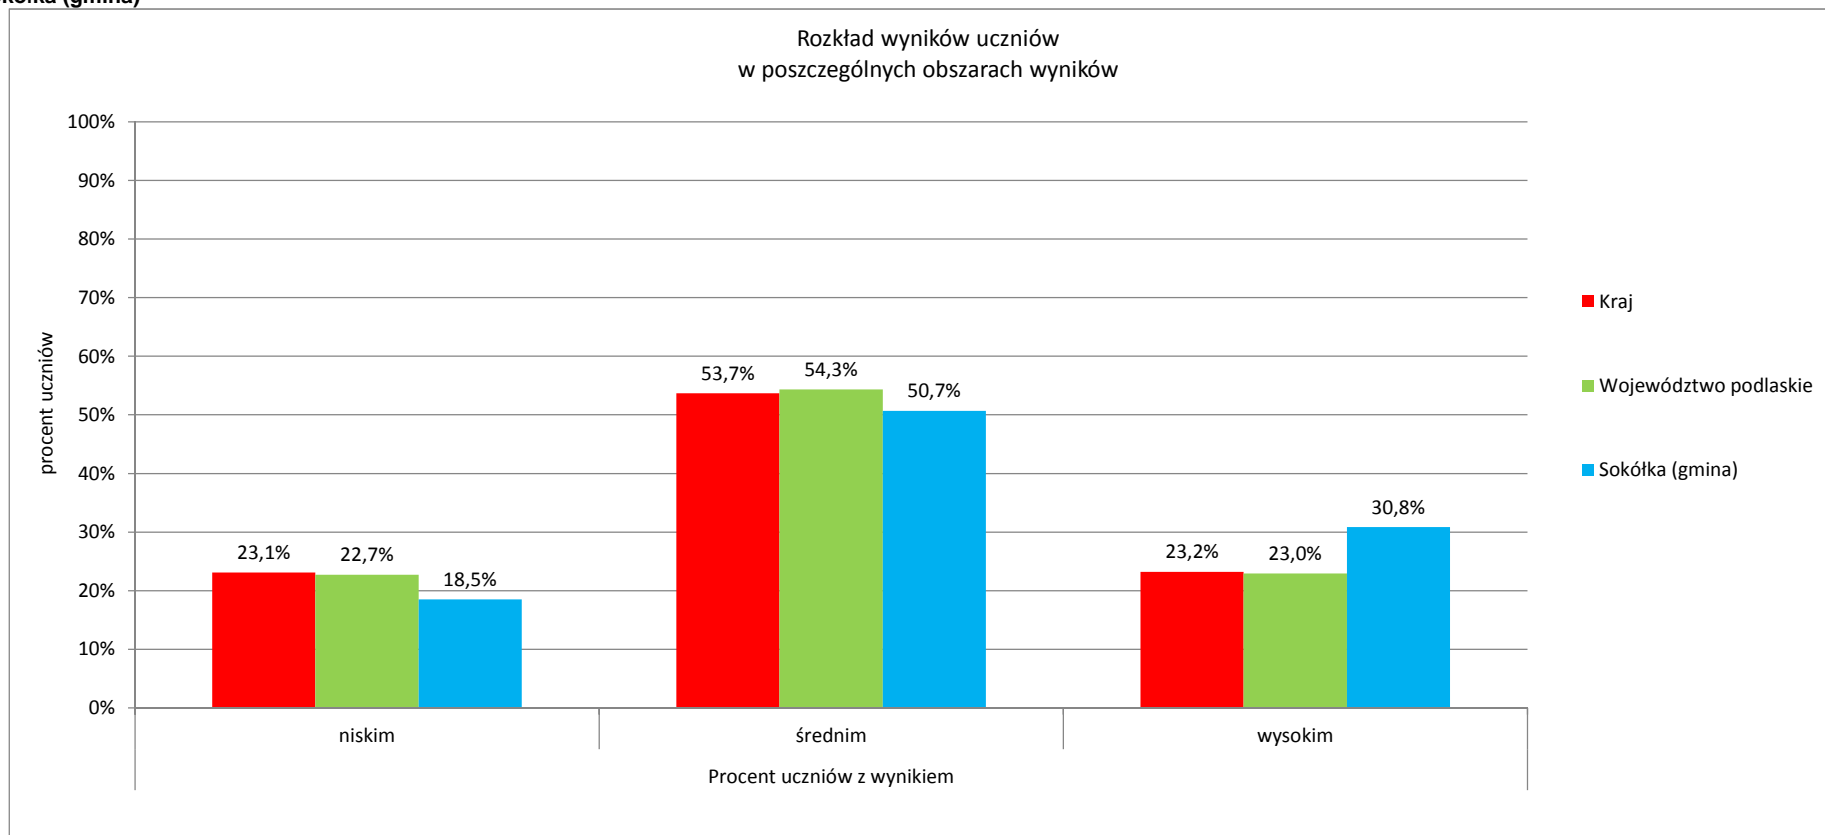

Sokółka (gmina)