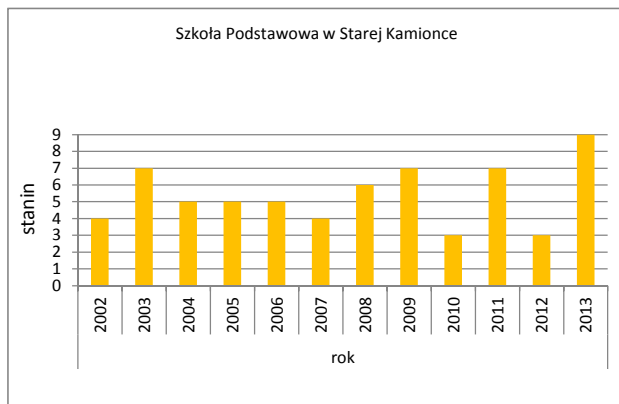

Sokółka (gmina)

Wyniki szkół na standardowej skali dziewięciostopniowej (staniniowej)