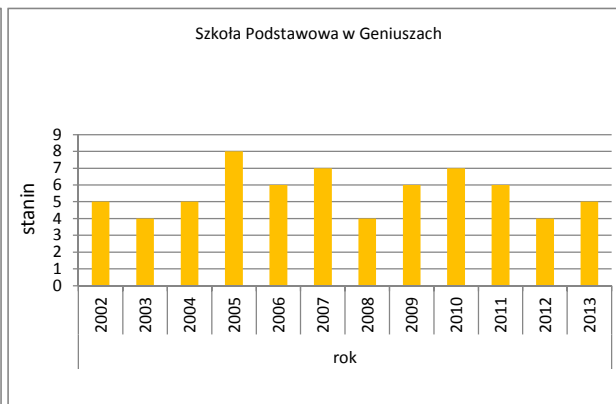

Sokółka (gmina)

Wyniki szkół na standardowej skali dziewięciostopniowej (staniniowej)