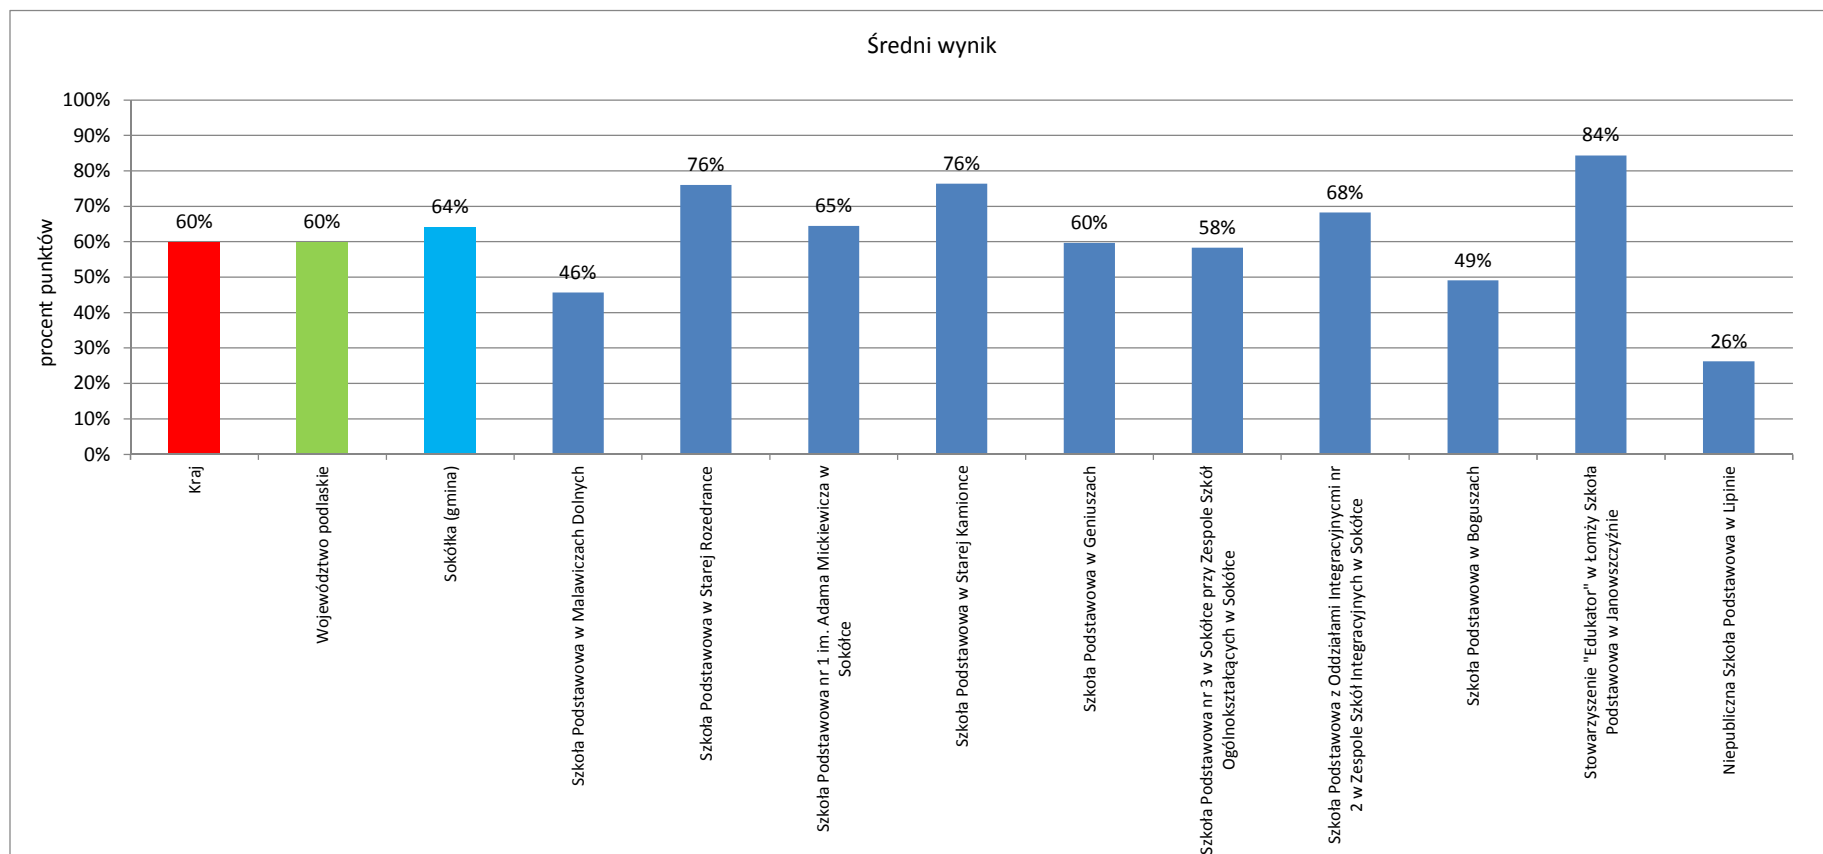

Liczba uczniów	Średni wynik		Odchylenie standardowe	Poziom osiągnięć uczniów w obszarach umiejętności					Pozycja szkoły na skali dziesięciostopniowej (staninowej)_2013 (**)	Procent uczniów z wynikiem			Pozycja gminy na skali pięciostopniowej_2013 (*)						
		pkt	%		pkt	czytanie	pisanie	rozumowanie	korzystanie z informacji		wykorzystywanie wiedzy w praktyce	niskim	średnim		wysokim					
																%	%	%	%	%
Kraj		24,0	60%	8,4	73%	63%	52%	62%	47%		23,1%	53,7%	23,2%							
Województwo podlaskie		23,9	60%	8,7	73%	62%	53%	61%	47%		22,7%	54,3%	23,0%							
Sokołka (gmina)	227	25,7	64%	9,0	75%	65%	59%	64%	55%		18,5%	50,7%	30,8%	5						
Szkoła Podstawowa w Malawiczach Dolnych	8	18,3	46%	9,4	54%	59%	42%	44%	23%	2										
Szkoła Podstawowa w Starej Rozedrance	10	30,4	76%	7,2	86%	78%	71%	73%	68%	9										
Szkoła Podstawowa nr 1 im. Adama Mickiewicza w Sokółce	80	25,8	65%	8,6	79%	67%	54%	69%	52%	6										
Szkoła Podstawowa w Starej Kamionce	7	30,6	76%	5,1	76%	71%	82%	75%	79%	9										
Szkoła Podstawowa w Geniuszach	17	23,9	60%	8,7	64%	74%	55%	59%	43%	5										
Szkoła Podstawowa nr 3 w Sokółce przy Zespole Szkół Ogólnokształcących w Sokółce	19	23,3	58%	9,9	72%	63%	51%	54%	45%	5										
Szkoła Podstawowa z Oddziałami Integracyjnymi nr 2 w Zespole Szkół Integracyjnych w Sokółce	69	27,3	68%	8,8	80%	63%	65%	64%	65%	7										
Szkoła Podstawowa w Boguszach	11	19,6	49%	7,9	60%	41%	52%	48%	43%	3										
Stowarzyszenie "Eduktor" w Łomży Szkoła Podstawowa w Janowszczyźnie	4	33,8	84%	-	83%	83%	91%	94%	78%	-										
Niepubliczna Szkoła Podstawowa w Lipinie	2	10,5	26%	-	40%	55%	6%	13%	0%	-										

* - przedziały skali pięciostopniowej zostały wyznaczone na podstawie średnich wyników wszystkich gmin w województwie

** - przedziały skali dziesięciostopniowej (staninowej) wyznaczono na podstawie średnich wyników wszystkich szkół w kraju

Sokółka (gmina)