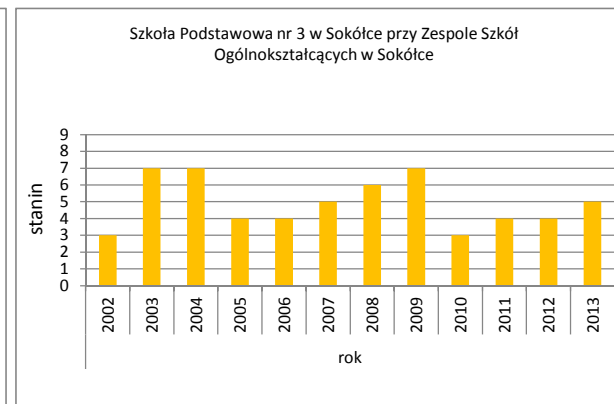

Sokółka (gmina)

Wyniki szkół na standardowej skali dziewięciostopniowej (staniniowej)