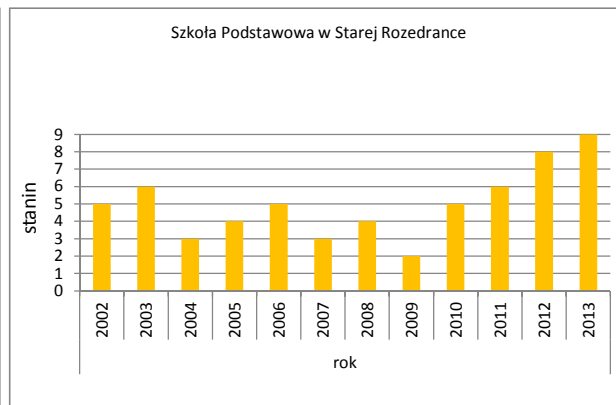

Sokółka (gmina)

Wyniki szkół na standardowej skali dziewięciostopniowej (staniniowej)