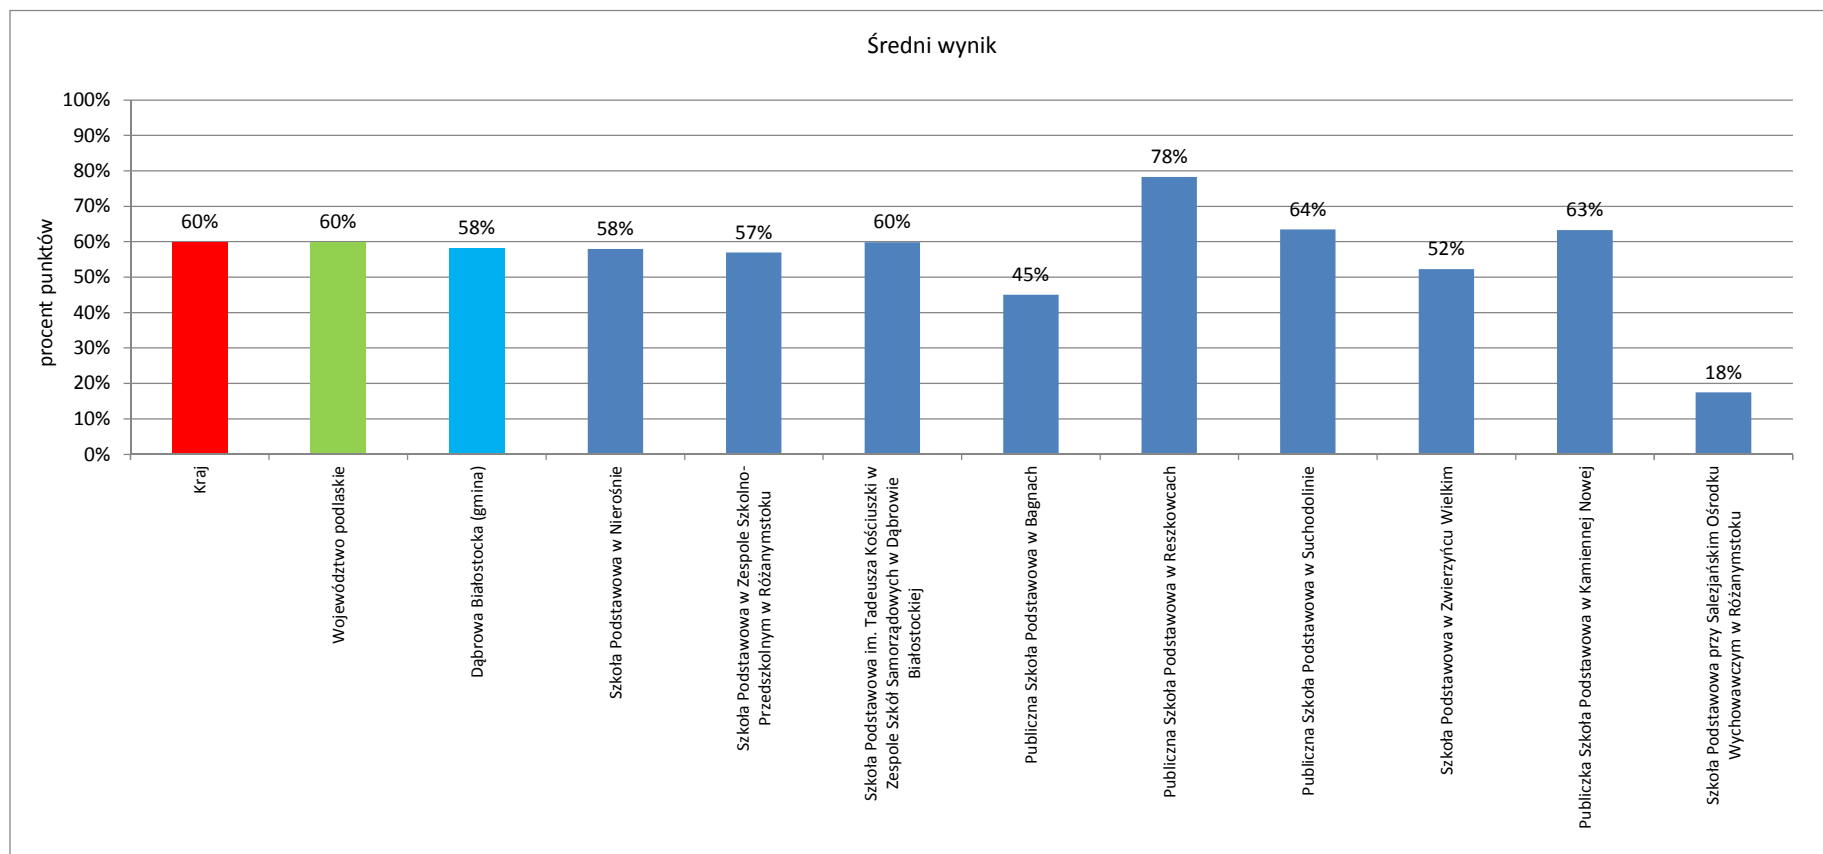

	Liczba uczniów	Średni wynik		Odchylenie standardowe pkt	Poziom osiągnięć uczniów w obszarach umiejętności					Pozycja szkoły na skali dziesięciostopniowej (staninowej)_2013 (**)	Procent uczniów z wynikiem			Pozycja gminy na skali pięciostopniowej_2013 (*)
		pkt	%		czytanie %	pisanie %	rozumowanie %	korzystanie z informacji %	wykorzystywanie wiedzy w praktyce %		niskim	średnim	wysokim	
Kraj		24,0	60%	8,4	73%	63%	52%	62%	47%		23,1%	53,7%	23,2%	
Województwo podlaskie		23,9	60%	8,7	73%	62%	53%	61%	47%		22,7%	54,3%	23,0%	
Dąbrowa Białostocka (gmina)	111	23,3	58%	8,5	67%	66%	51%	56%	45%		25,2%	56,8%	18,0%	3
Szkoła Podstawowa w Nierośnie	5	23,2	58%	8,4	60%	54%	58%	45%	68%	5				
Szkoła Podstawowa w Zespole Szkolno-Przedszkolnym w Różanymstoku	13	22,8	57%	8,5	65%	62%	57%	56%	41%	5				
Szkoła Podstawowa im. Tadeusza Kościuszki w Zespole Szkół Samorządowych w Dąbrowie Białostockiej	64	23,9	60%	8,7	68%	70%	51%	58%	47%	5				
Publiczna Szkoła Podstawowa w Bagnach	6	18,0	45%	7,8	63%	52%	40%	46%	19%	2				
Publiczna Szkoła Podstawowa w Reszkowcach	3	31,3	78%	-	90%	87%	75%	58%	67%	-				
Publiczna Szkoła Podstawowa w Suchodolinie	5	25,4	64%	5,2	74%	66%	58%	50%	60%	6				
Szkoła Podstawowa w Zwierzyńcu Wielkim	11	20,9	52%	7,0	64%	61%	38%	61%	38%	3				
Publiczna Szkoła Podstawowa w Kamiennej Nowej	3	25,3	63%	-	73%	67%	67%	58%	46%	-				
Szkoła Podstawowa przy Salezjańskim Ośrodku Wychowawczym w Różanymstoku	1	7,0	18%	-	40%	10%	13%	25%	0%	-				

* - przedziały skali pięciostopniowej zostały wyznaczone na podstawie średnich wyników wszystkich gmin w województwie

** - przedziały skali dziesięciostopniowej (staninowej) wyznaczono na podstawie średnich wyników wszystkich szkół w kraju

Dąbrowa Białostocka (gmina)

Dąbrowa Białostocka (gmina)

Dąbrowa Białostocka (gmina)
Wyniki szkół na standardowej skali dziewięciostopniowej (staniniowej)

Dąbrowa Białostocka (gmina)
Wyniki szkół na standardowej skali dziewięciostopniowej (staniniowej)
