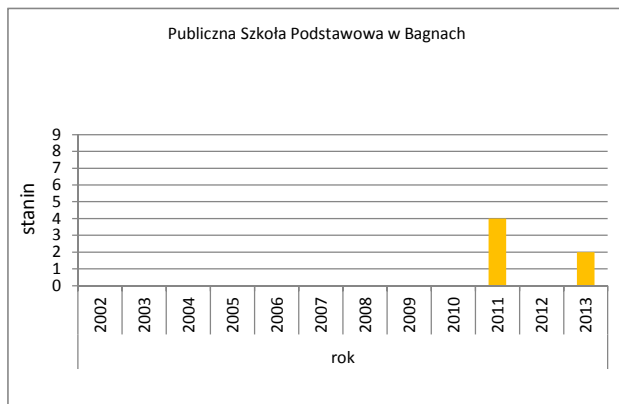

Dąbrowa Białostocka (gmina)

Wyniki szkół na standardowej skali dziewięciostopniowej (staniniowej)