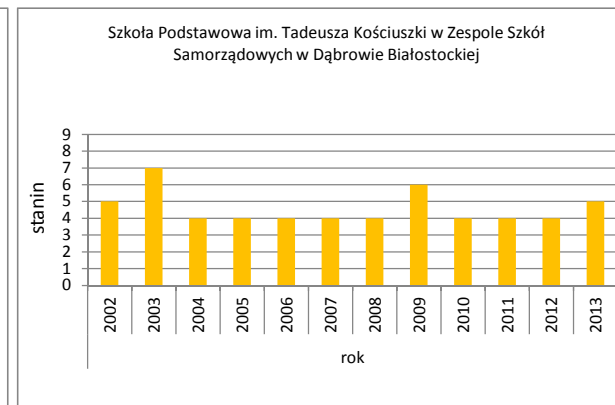

	Liczba uczniów	Średni wynik		Odchylenie standardowe pkt	Poziom osiągnięć uczniów w obszarach umiejętności					Pozycja szkoły na skali dziesięciostopniowej (staninowej)_2013 (**)	Procent uczniów z wynikiem			Pozycja gminy na skali pięciostopniowej_2013 (*)
		pkt	%		czytanie %	pisanie %	rozumowanie %	korzystanie z informacji %	wykorzystywanie wiedzy w praktyce %		niskim	średnim	wysokim	
Kraj		24,0	60%	8,4	73%	63%	52%	62%	47%		23,1%	53,7%	23,2%	
Województwo podlaskie		23,9	60%	8,7	73%	62%	53%	61%	47%		22,7%	54,3%	23,0%	
Dąbrowa Białostocka (gmina)	111	23,3	58%	8,5	67%	66%	51%	56%	45%		25,2%	56,8%	18,0%	3
Szkoła Podstawowa w Nierośnie	5	23,2	58%	8,4	60%	54%	58%	45%	68%	5				
Szkoła Podstawowa w Zespole Szkolno-Przedszkolnym w Różanymstoku	13	22,8	57%	8,5	65%	62%	57%	56%	41%	5				
Szkoła Podstawowa im. Tadeusza Kościuszki w Zespole Szkół Samorządowych w Dąbrowie Białostockiej	64	23,9	60%	8,7	68%	70%	51%	58%	47%	5				
Publiczna Szkoła Podstawowa w Bagnach	6	18,0	45%	7,8	63%	52%	40%	46%	19%	2				
Publiczna Szkoła Podstawowa w Reszkowcach	3	31,3	78%	-	90%	87%	75%	58%	67%	-				
Publiczna Szkoła Podstawowa w Suchodolinie	5	25,4	64%	5,2	74%	66%	58%	50%	60%	6				
Szkoła Podstawowa w Zwierzyńcu Wielkim	11	20,9	52%	7,0	64%	61%	38%	61%	38%	3				
Publiczna Szkoła Podstawowa w Kamiennej Nowej	3	25,3	63%	-	73%	67%	67%	58%	46%	-				
Szkoła Podstawowa przy Salezjańskim Ośrodku Wychowawczym w Różanymstoku	1	7,0	18%	-	40%	10%	13%	25%	0%	-				

* - przedziały skali pięciostopniowej zostały wyznaczone na podstawie średnich wyników wszystkich gmin w województwie

** - przedziały skali dziesięciostopniowej (staninowej) wyznaczono na podstawie średnich wyników wszystkich szkół w kraju

Dąbrowa Białostocka (gmina)

Dąbrowa Białostocka (gmina)

Dąbrowa Białostocka (gmina)
Wyniki szkół na standardowej skali dziewięciostopniowej (staniniowej)

Dąbrowa Białostocka (gmina)
Wyniki szkół na standardowej skali dziewięciostopniowej (staniniowej)
