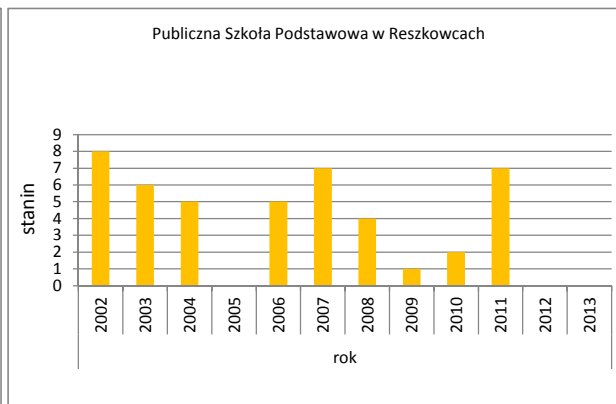

Dąbrowa Białostocka (gmina)

Wyniki szkół na standardowej skali dziewięciostopniowej (staniniowej)