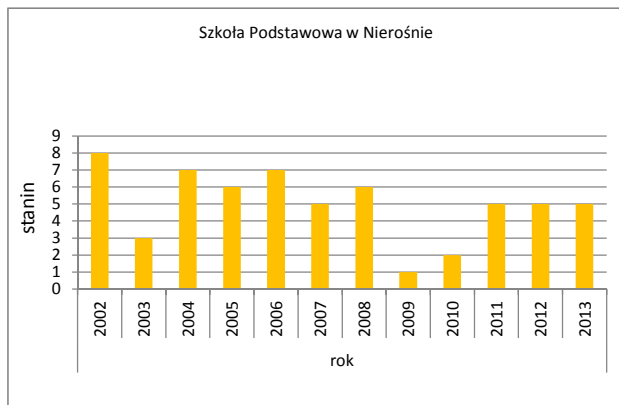

Dąbrowa Białostocka (gmina)

Wyniki szkół na standardowej skali dziewięciostopniowej (staniniowej)