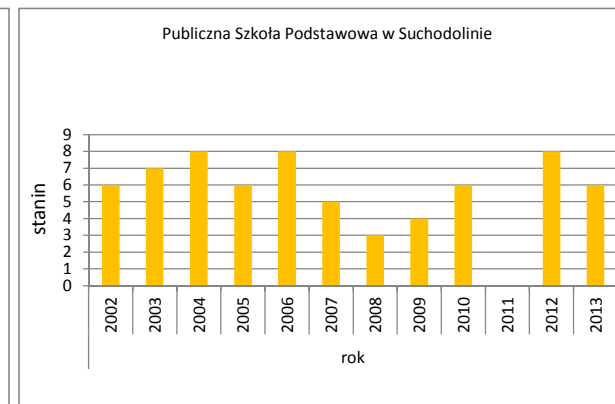

Dąbrowa Białostocka (gmina)

Wyniki szkół na standardowej skali dziewięciostopniowej (staniniowej)