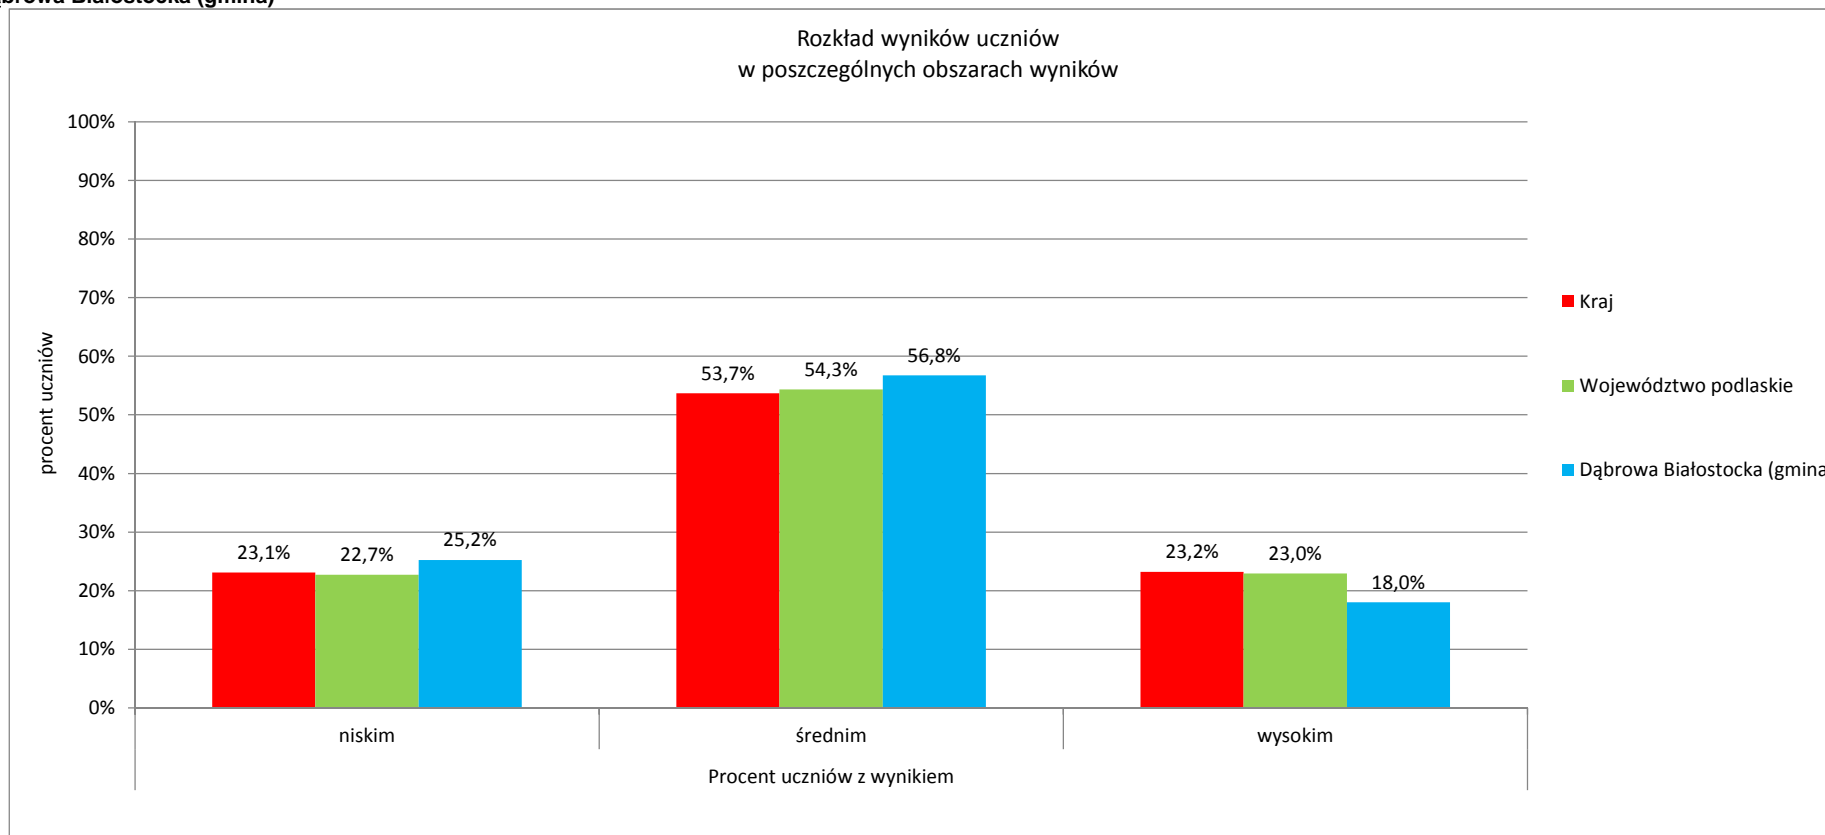

Dąbrowa Białostocka (gmina)